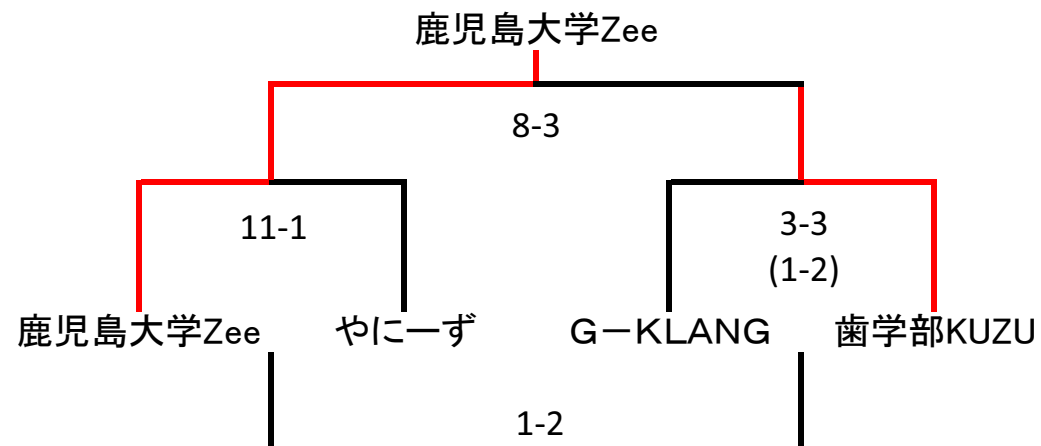

第14回 全日本大学フットサル大会鹿児島県大会

準決勝・3位決定戦 15分-8分-15分(プレイングタイム)

同点の場合はPK戦

決勝

20分-10分-20分(プレイングタイム)

同点の場合はPK戦

累積ファール:5

代表者会議:11:15

	試合時間			
1	12:00	Zee	11-1	やにーず
2	13:15	G-KLANG	3-3 (1-2)	歯学部
3	14:45	やにーず	1-2	G-KLANG
4	16:00	Zee	8-3	歯学部