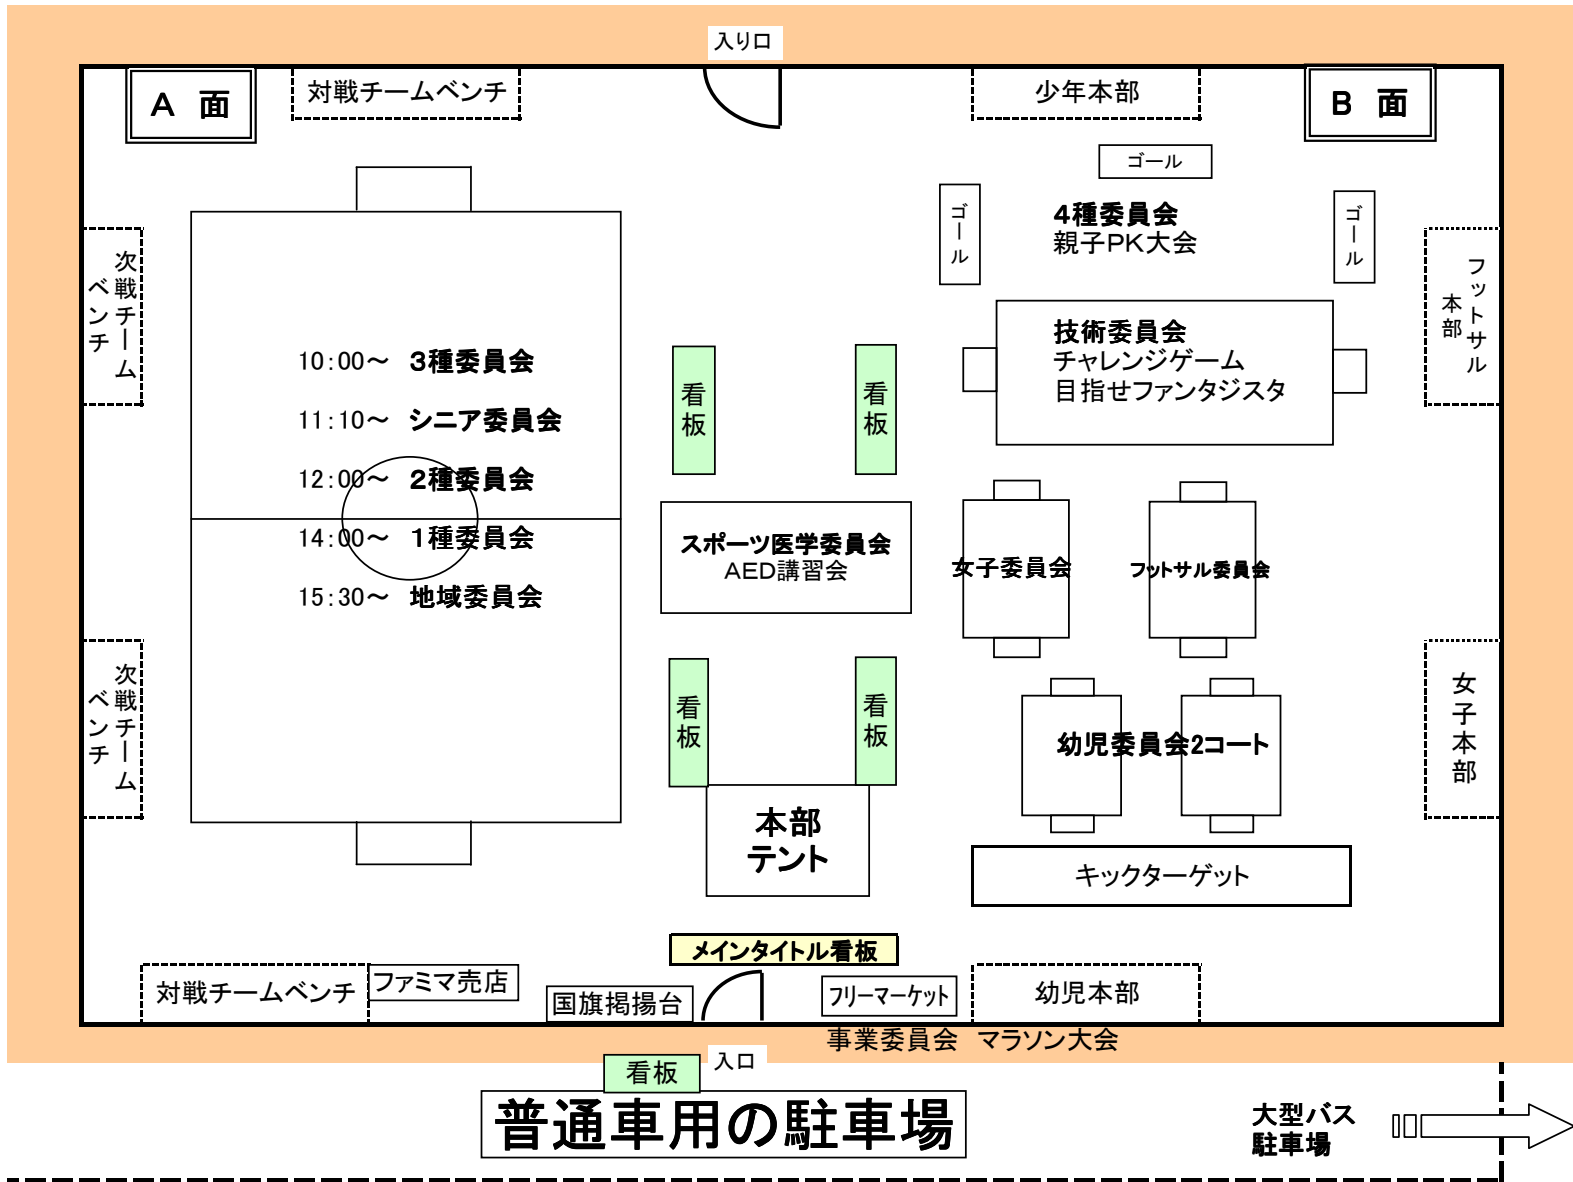

鹿児島ふれあいスポーツランド 見取り図(案)

看板 看板

※サッカースクールは、開会式終了後、B面全面利用

普通車用の駐車場

大型バス
駐車場