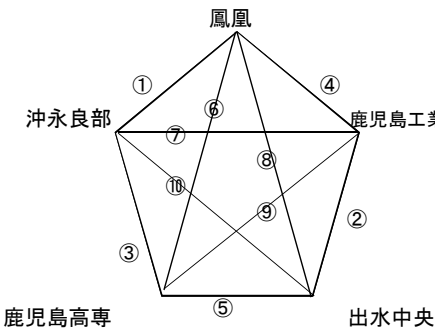

県大会組合せ

(1)7月29日(金)30日(土)予選リンク

海浜公園人工芝A Aパート

海浜公園天然芝A・B Bパート

海浜公園人工芝B Cパート

海浜公園天然芝B・C Dパート

①	鹿児島実業	VS	加世田	⑥	鹿児島実業	VS	尚志館
②	鹿児島商業	VS	出水	⑦	加世田	VS	鹿児島商業
③	加世田	VS	尚志館	⑧	鹿児島実業	VS	出水
④	鹿児島実業	VS	鹿児島商業	⑨	鹿児島商業	VS	尚志館
⑤	尚志館	VS	出水	⑩	加世田	VS	出水

①	鹿児島城西	VS	川内	⑥	鹿児島城西	VS	鹿児島・種子島
②	国分	VS	松陽	⑦	川内	VS	国分
③	川内	VS	鹿児島・種子島	⑧	鹿児島城西	VS	松陽
④	鹿児島城西	VS	国分	⑨	鹿児島・種子島	VS	国分
⑤	鹿児島・種子島	VS	松陽	⑩	川内	VS	松陽

①	鳳凰	VS	沖永良部	⑥	鳳凰	VS	鹿児島高専
②	鹿児島工業	VS	出水中央	⑦	沖永良部	VS	鹿児島工業
③	沖永良部	VS	鹿児島高専	⑧	鳳凰	VS	出水中央
④	鳳凰	VS	鹿児島工業	⑨	鹿児島高専	VS	鹿児島工業
⑤	鹿児島高専	VS	出水中央	⑩	沖永良部	VS	出水中央

※各パートの五角形を左図のようにA~Eとし、上表のような審判割とする。

(2)7月31日(日)決勝トーナメント 会場:海浜公園人工芝

試合時間	
①9:30~10:40	準決勝
④14:00~15:10	決勝戦&3位決定戦
⑤15:20~	閉会式