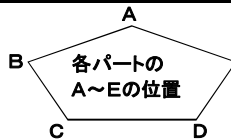

海浜公園人工芝A

①	鹿児島実業	VS	加世田	⑥	鹿児島実業	VS	尚志館
②	鹿児島商業	VS	出水	⑦	加世田	VS	鹿児島商業
③	加世田	VS	尚志館	⑧	鹿児島実業	VS	出水
④	鹿児島実業	VS	鹿児島商業	⑨	鹿児島商業	VS	尚志館
⑤	尚志館	VS	出水	⑩	加世田	VS	出水

海浜公園天然芝A・B

①	鹿児島城西	VS	川内	⑥	鹿児島城西	VS	鹿児島・種子島
②	国分	VS	松陽	⑦	川内	VS	国分
③	川内	VS	鹿児島・種子島	⑧	鹿児島城西	VS	松陽
④	鹿児島城西	VS	国分	⑨	鹿児島・種子島	VS	国分
⑤	鹿児島・種子島	VS	松陽	⑩	川内	VS	松陽

海浜公園人工芝B

①	鳳凰	VS	沖永良部	⑥	鳳凰	VS	鹿児島高専
②	鹿児島工業	VS	出水中央	⑦	沖永良部	VS	鹿児島工業
③	沖永良部	VS	鹿児島高専	⑧	鳳凰	VS	出水中央
④	鳳凰	VS	鹿児島工業	⑨	鹿児島高専	VS	鹿児島工業
⑤	鹿児島高専	VS	出水中央	⑩	沖永良部	VS	出水中央

海浜公園天然芝B・C

①	加治木工業	VS	鹿児島中央	⑥	加治木工業	VS	鹿児島中央・雨久岡・串高
②	武岡台	VS	神村学園	⑦	鹿児島中央	VS	武岡台
③	鹿児島中央	VS	鹿児島中央・雨久岡・串高	⑧	加治木工業	VS	神村学園
④	加治木工業	VS	武岡台	⑨	武岡台	VS	鹿児島中央・雨久岡・串高
⑤	鹿児島中央・雨久岡・串高	VS	神村学園	⑩	鹿児島中央	VS	神村学園

審判	試合時間	1日目	審判	2日目	審判
①	9:30~10:40	①A-B	D	⑥A-C	B
②	10:50~12:00	②D-E	B	⑦B-E	A
③	12:10~13:20	③B-C	E	⑧A-D	E
④	13:30~14:40	④A-E	C	⑨C-E	D
⑤	14:50~16:00	⑤C-D	A	⑩B-D	C