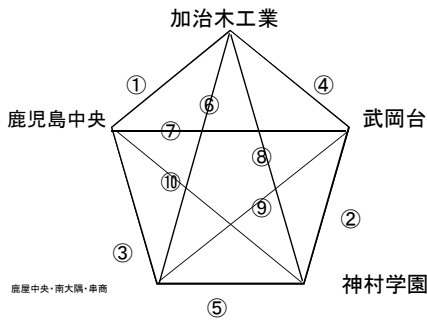

県大会組合せ

(1)7月29日(金)30日(土)予選リンク

海浜公園人工芝A Aパート

海浜公園天然芝A・B Bパート

海浜公園人工芝B Cパート

海浜公園天然芝B・C Dパート

①	鹿児島実業	VS	加世田	⑥	鹿児島実業	VS	尚志館
②	鹿児島商業	VS	出水	⑦	加世田	VS	鹿児島商業
③	加世田	VS	尚志館	⑧	鹿児島実業	VS	出水
④	鹿児島実業	VS	鹿児島商業	⑨	鹿児島商業	VS	尚志館
⑤	尚志館	VS	出水	⑩	加世田	VS	出水

①	鹿児島城西	VS	川内	⑥	鹿児島城西	VS	鹿児島・種子島
②	国分	VS	松陽	⑦	川内	VS	国分
③	川内	VS	鹿児島・種子島	⑧	鹿児島城西	VS	松陽
④	鹿児島城西	VS	国分	⑨	鹿児島・種子島	VS	国分
⑤	鹿児島・種子島	VS	松陽	⑩	川内	VS	松陽

①	鳳凰	VS	沖永良部	⑥	鳳凰	VS	鹿児島高専
②	鹿児島工業	VS	出水中央	⑦	沖永良部	VS	鹿児島工業
③	沖永良部	VS	鹿児島高専	⑧	鳳凰	VS	出水中央
④	鳳凰	VS	鹿児島工業	⑨	鹿児島高専	VS	鹿児島工業
⑤	鹿児島高専	VS	出水中央	⑩	沖永良部	VS	出水中央

※各パートの五角形を左図のようにA~Eとし、上表のような審判割とする。

(2)7月31日(日)決勝トーナメント 会場:海浜公園人工芝

試合時間	
①9:30~10:40	準決勝
④14:00~15:10	決勝戦&3位決定戦
⑤15:20~	閉会式