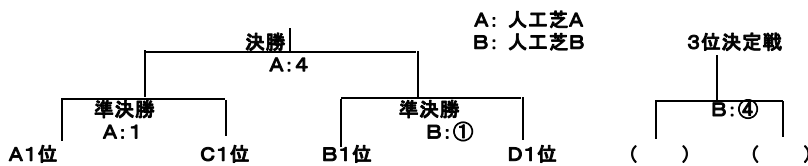

①	鹿児島城西	VS	川内	⑥	鹿児島城西	VS	鹿児島・種子島
②	国分	VS	松陽	⑦	川内	VS	国分
③	川内	VS	鹿児島・種子島	⑧	鹿児島城西	VS	松陽
④	鹿児島城西	VS	国分	⑨	鹿児島・種子島	VS	国分
⑤	鹿児島・種子島	VS	松陽	⑩	川内	VS	松陽

①	鳳凰	VS	沖永良部	⑥	鳳凰	VS	鹿児島高専
②	鹿児島工業	VS	出水中央	⑦	沖永良部	VS	鹿児島工業
③	沖永良部	VS	鹿児島高専	⑧	鳳凰	VS	出水中央
④	鳳凰	VS	鹿児島工業	⑨	鹿児島高専	VS	鹿児島工業
⑤	鹿児島高専	VS	出水中央	⑩	沖永良部	VS	出水中央

※各パートの五角形を左図のようにA~Eとし、上表のような審判割とする。

(2)7月31日(日)決勝トーナメント 会場:海浜公園人工芝

試合時間	
①9:30~10:40	準決勝
④14:00~15:10	決勝戦&3位決定戦
⑤15:20~	閉会式