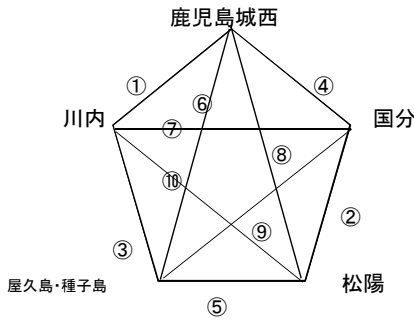

県大会組合せ

(1)7月29日(金)30日(土)予選リンク

海浜公園人工芝A Aパート

海浜公園天然芝A・B Bパート

海浜公園人工芝B Cパート

海浜公園天然芝B・C Dパート

①	鹿児島実業	VS	加世田	⑥	鹿児島実業	VS	尚志館
②	鹿児島商業	VS	出水	⑦	加世田	VS	鹿児島商業
③	加世田	VS	尚志館	⑧	鹿児島実業	VS	出水
④	鹿児島実業	VS	鹿児島商業	⑨	鹿児島商業	VS	尚志館
⑤	尚志館	VS	出水	⑩	加世田	VS	出水

①	鹿児島城西	VS	川内	⑥	鹿児島城西	VS	鹿児島・種子島
②	国分	VS	松陽	⑦	川内	VS	国分
③	川内	VS	鹿児島・種子島	⑧	鹿児島城西	VS	松陽
④	鹿児島城西	VS	国分	⑨	鹿児島・種子島	VS	国分
⑤	鹿児島・種子島	VS	松陽	⑩	川内	VS	松陽

①	鳳凰	VS	沖永良部	⑥	鳳凰	VS	鹿児島高専
②	鹿児島工業	VS	出水中央	⑦	沖永良部	VS	鹿児島工業
③	沖永良部	VS	鹿児島高専	⑧	鳳凰	VS	出水中央
④	鳳凰	VS	鹿児島工業	⑨	鹿児島高専	VS	鹿児島工業
⑤	鹿児島高専	VS	出水中央	⑩	沖永良部	VS	出水中央

※各パートの五角形を左図のようにA~Eとし、上表のような審判割とする。

(2)7月31日(日)決勝トーナメント 会場:海浜公園人工芝

試合時間	
①9:30~10:40	準決勝
④14:00~15:10	決勝戦&3位決定戦
⑤15:20~	閉会式