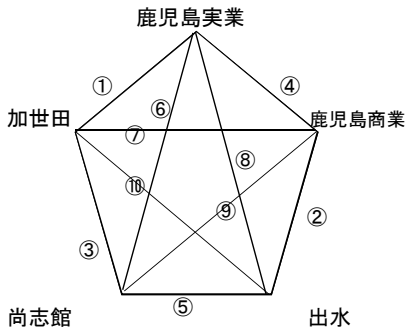

県大会組合せ

(1)7月29日(金)30日(土)予選リンク

海浜公園人工芝A Aパート

海浜公園天然芝A・B Bパート

海浜公園人工芝B Cパート

海浜公園天然芝B・C Dパート

①	鹿児島実業	VS	加世田	⑥	鹿児島実業	VS	尚志館
②	鹿児島商業	VS	出水	⑦	加世田	VS	鹿児島商業
③	加世田	VS	尚志館	⑧	鹿児島実業	VS	出水
④	鹿児島実業	VS	鹿児島商業	⑨	鹿児島商業	VS	尚志館
⑤	尚志館	VS	出水	⑩	加世田	VS	出水

①	鹿児島城西	VS	川内	⑥	鹿児島城西	VS	鹿児島・種子島
②	国分	VS	松陽	⑦	川内	VS	国分
③	川内	VS	鹿児島・種子島	⑧	鹿児島城西	VS	松陽
④	鹿児島城西	VS	国分	⑨	鹿児島・種子島	VS	国分
⑤	鹿児島・種子島	VS	松陽	⑩	川内	VS	松陽

①	鳳凰	VS	沖永良部	⑥	鳳凰	VS	鹿児島高専
②	鹿児島工業	VS	出水中央	⑦	沖永良部	VS	鹿児島工業
③	沖永良部	VS	鹿児島高専	⑧	鳳凰	VS	出水中央
④	鳳凰	VS	鹿児島工業	⑨	鹿児島高専	VS	鹿児島工業
⑤	鹿児島高専	VS	出水中央	⑩	沖永良部	VS	出水中央

※各パートの五角形を左図のようにA~Eとし、上表のような審判割とする。

(2)7月31日(日)決勝トーナメント 会場:海浜公園人工芝

試合時間	
①9:30~10:40	準決勝
④14:00~15:10	決勝戦&3位決定戦
⑤15:20~	閉会式