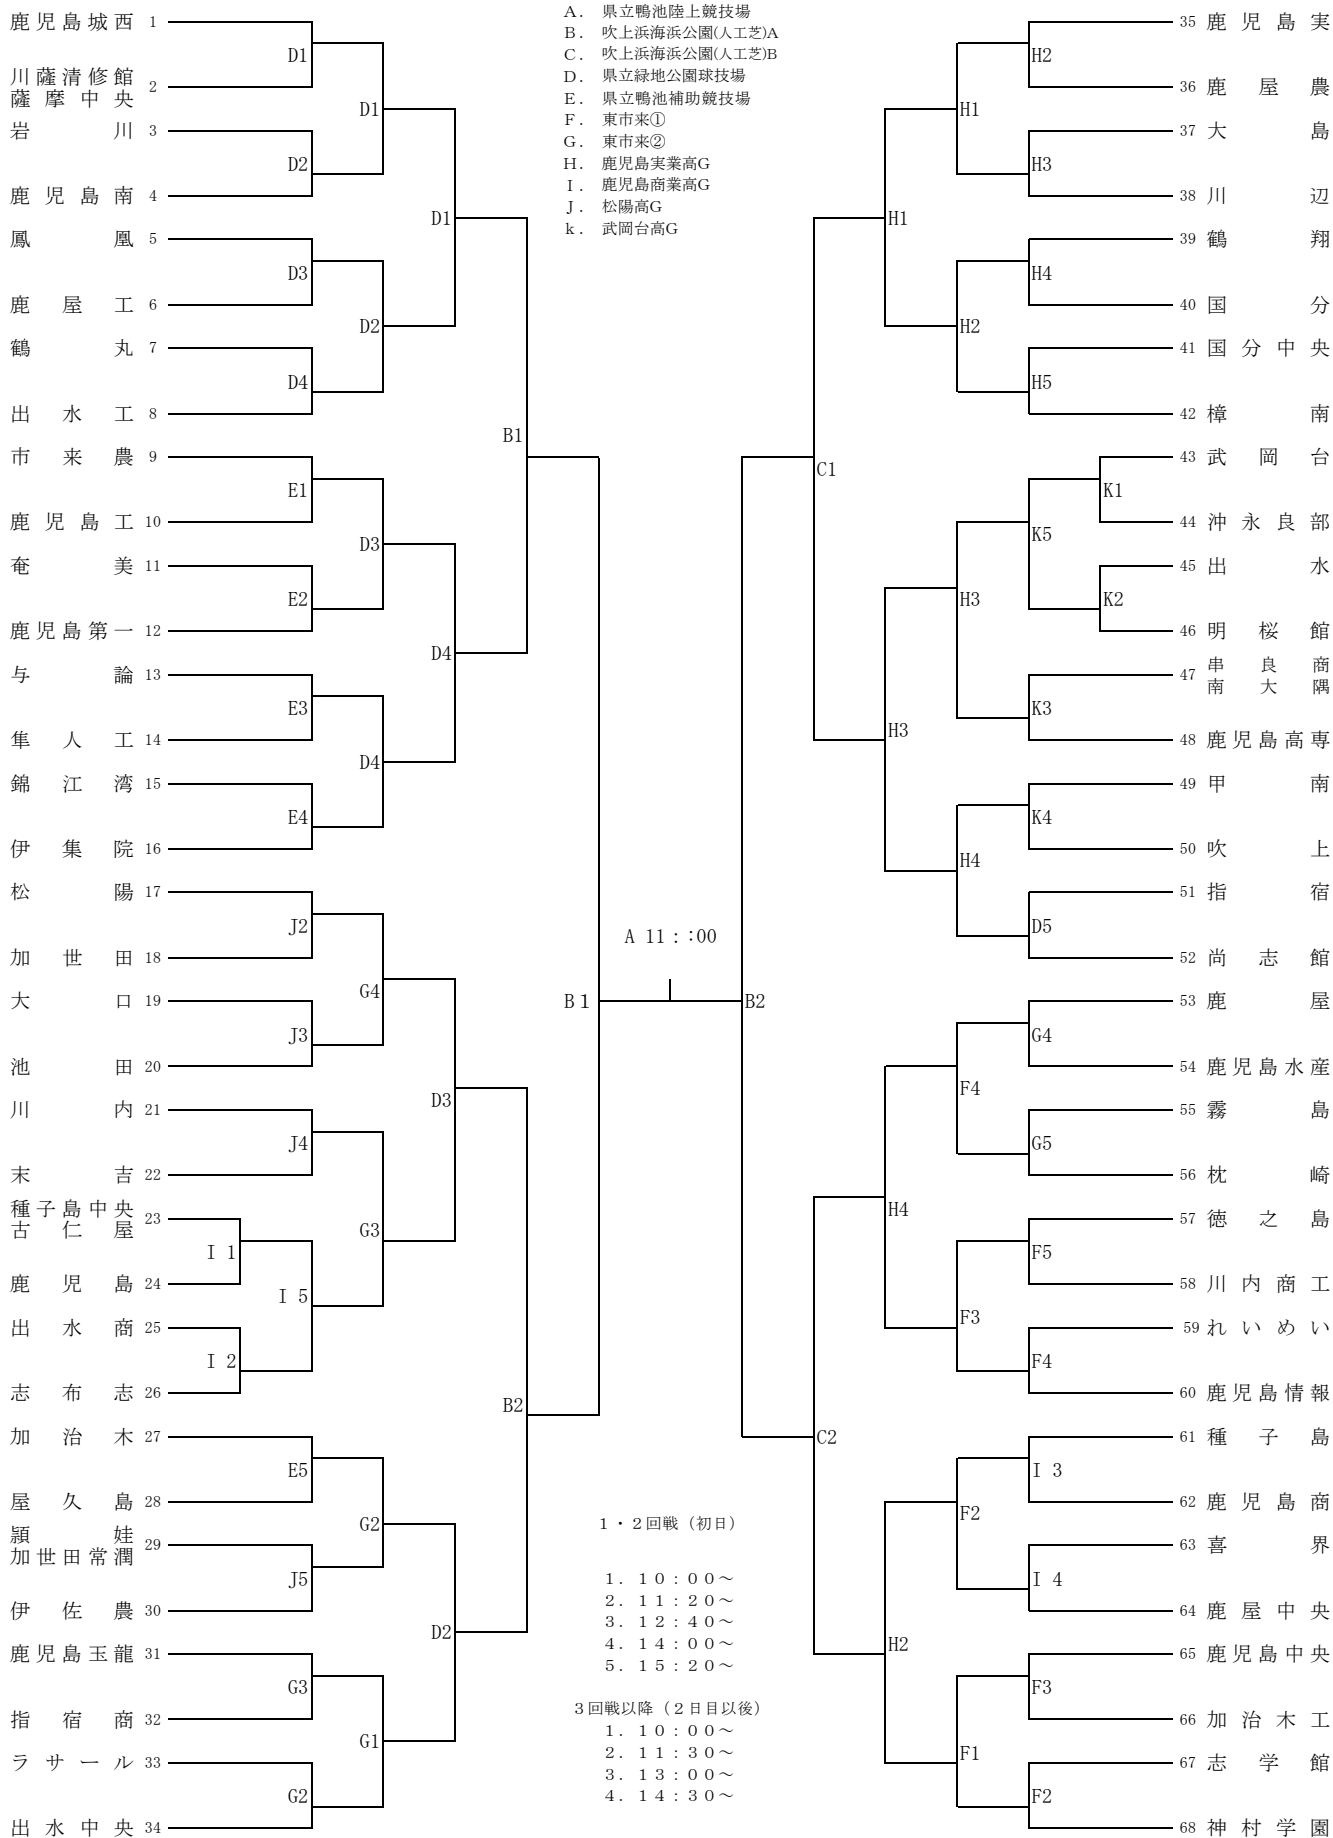

第33回鹿児島県高等学校新人サッカー競技大会組合せ

1/22 (日) 1/23 (月) 1/24 (火) 1/26 (木) 1/27 (金) 1/28 (土) 1/27 (金) 1/27 (木) 1/24 (火) 1/23 (月) 1/22 (日)

試合時間は70分(1・2回戦は60分)とし、勝敗が決しないときは、PK方式により次回進出チームを決定する。ただし、3回戦以降は20分間延長し、その後、PK方式で次回進出チームを決定する。