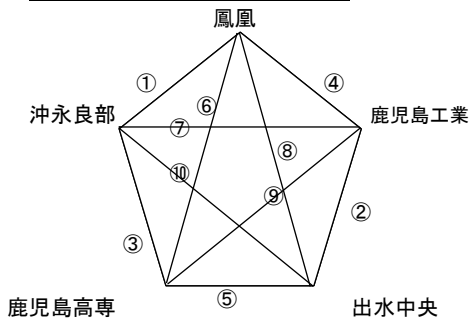

海浜公園人工芝B Cパート

海浜公園人工芝B											
①	鳳凰	1	-	1	沖永良部	⑥	鳳凰	3	-	3	鹿児島高専
②	鹿児島工業	1	-	3	出水中央	⑦	沖永良部	1	-	2	鹿児島工業
③	沖永良部	1	-	0	鹿児島高専	⑧	鳳凰	1	-	1	出水中央
④	鳳凰	4	-	3	鹿児島工業	⑨	鹿児島高専	2	-	0	鹿児島工業
⑤	鹿児島高専	1	-	1	出水中央	⑩	沖永良部	2	-	3	出水中央

1位	出水中央	勝ち点 → 8	得8 失5 差 +3	警・退 なし
2位	鳳凰	勝ち点 → 6	得9 失8 差 +1	警・退 イ④
3位	沖永良部	勝ち点 → 4	得5 失6 差 -1	警・退 なし
4位	鹿児島高専	勝ち点 → 5	得6 失5 差 +1	警・退 なし
5位	鹿児島工業	勝ち点 → 3	得6 失10 差 -4	警・退 イ③