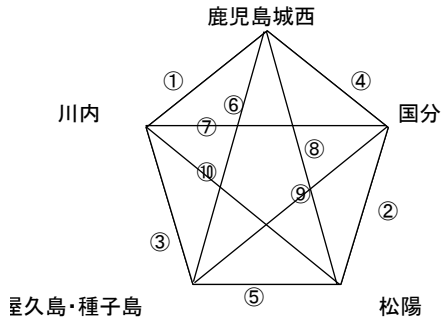

■第21回鹿児島県高等学校1年生サッカー大会結果

2011・7・29～31実施

(1)7月29日(金)30日(土)予選リーグ

海浜公園人工芝A Aパート

| 海浜公園人工芝A | | | | | | | | | | | |
|----------|-------|---|---|---|-------|---|-------|----|---|---|-------|
| ① | 鹿児島実業 | 4 | - | 1 | 加世田 | ⑥ | 鹿児島実業 | 1 | - | 1 | 尚志館 |
| ② | 鹿児島商業 | 0 | - | 1 | 出水 | ⑦ | 加世田 | 3 | - | 0 | 鹿児島商業 |
| ③ | 加世田 | 0 | - | 1 | 尚志館 | ⑧ | 鹿児島実業 | 10 | - | 0 | 出水 |
| ④ | 鹿児島実業 | 3 | - | 1 | 鹿児島商業 | ⑨ | 鹿児島商業 | 0 | - | 1 | 尚志館 |
| ⑤ | 尚志館 | 1 | - | 0 | 出水 | ⑩ | 加世田 | 1 | - | 1 | 出水 |

海浜公園天然芝A・B Bパート

| 海浜公園天然芝A・B | | | | | | | | | | | |
|------------|---------|---|---|---|---------|---|---------|----|---|---|---------|
| ① | 鹿児島城西 | 3 | - | 0 | 川内 | ⑥ | 鹿児島城西 | 12 | - | 0 | 屋久島・種子島 |
| ② | 国分 | 1 | - | 2 | 松陽 | ⑦ | 川内 | 1 | - | 5 | 国分 |
| ③ | 川内 | 0 | - | 0 | 屋久島・種子島 | ⑧ | 鹿児島城西 | 6 | - | 1 | 松陽 |
| ④ | 鹿児島城西 | 5 | - | 0 | 国分 | ⑨ | 屋久島・種子島 | 0 | - | 4 | 国分 |
| ⑤ | 屋久島・種子島 | 0 | - | 9 | 松陽 | ⑩ | 川内 | 0 | - | 4 | 松陽 |