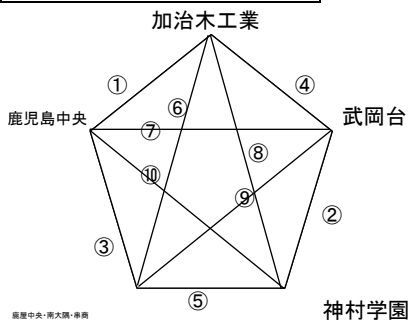

海浜公園天然芝B・C Dパート