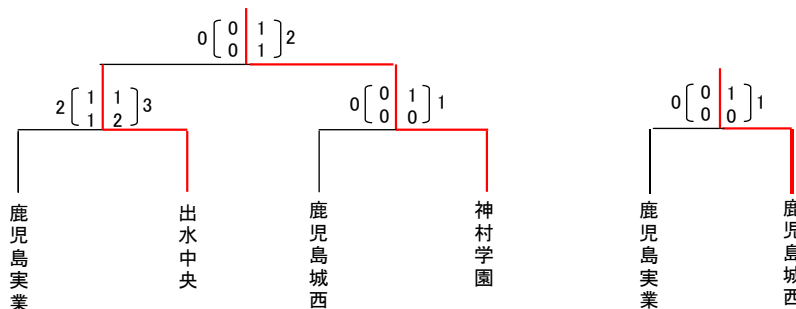

海浜公園天然芝B・C											
①	加治木工業	2	-	6	鹿児島中央	⑥	加治木工業	5	-	4	鹿児島中央・南大隅・串良
②	武岡台	0	-	3	神村学園	⑦	鹿児島中央	2	-	0	武岡台
③	鹿児島中央	1	-	0	鹿児島中央・南大隅・串良	⑧	加治木工業	0	-	1	神村学園
④	加治木工業	5	-	3	武岡台	⑨	武岡台	3	-	1	鹿児島中央・南大隅・串良
⑤	鹿児島中央・南大隅・串良	1	-	8	神村学園	⑩	鹿児島中央	0	-	2	神村学園

1位	神村学園	勝ち点 → 12	得14 失1 差 +13	警・退 なし
2位	鹿児島中央	勝ち点 → 9	得9 失4 差 +5	警・退 イ③, イ⑦
3位	加治木工業	勝ち点 → 6	得12 失14 差 -2	警・退 イ⑩
4位	武岡台	勝ち点 → 3	得6 失11 差 -5	警・退 なし
5位	鹿児島中央・南大隅・串良	勝ち点 → 0	得6 失17 差 -11	警・退 イ③

(2)7月31日(日)決勝トーナメント 会場:海浜公園人工芝A・B