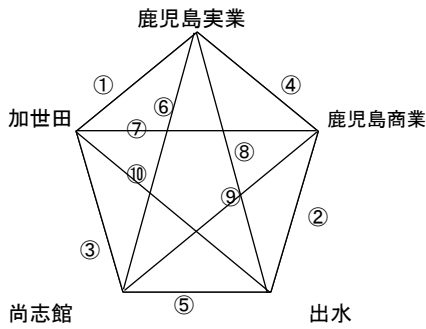

■第21回鹿児島県高等学校1年生サッカー大会結果

2011・7・29～31実施

(1)7月29日(金)30日(土)予選リーグ

海浜公園人工芝A Aパート

| 海浜公園人工芝A | | | | | | | | | | | |
|----------|-------|---|---|---|-------|---|-------|----|---|---|-------|
| ① | 鹿児島実業 | 4 | - | 1 | 加世田 | ⑥ | 鹿児島実業 | 1 | - | 1 | 尚志館 |
| ② | 鹿児島商業 | 0 | - | 1 | 出水 | ⑦ | 加世田 | 3 | - | 0 | 鹿児島商業 |
| ③ | 加世田 | 0 | - | 1 | 尚志館 | ⑧ | 鹿児島実業 | 10 | - | 0 | 出水 |
| ④ | 鹿児島実業 | 3 | - | 1 | 鹿児島商業 | ⑨ | 鹿児島商業 | 0 | - | 1 | 尚志館 |
| ⑤ | 尚志館 | 1 | - | 0 | 出水 | ⑩ | 加世田 | 1 | - | 1 | 出水 |