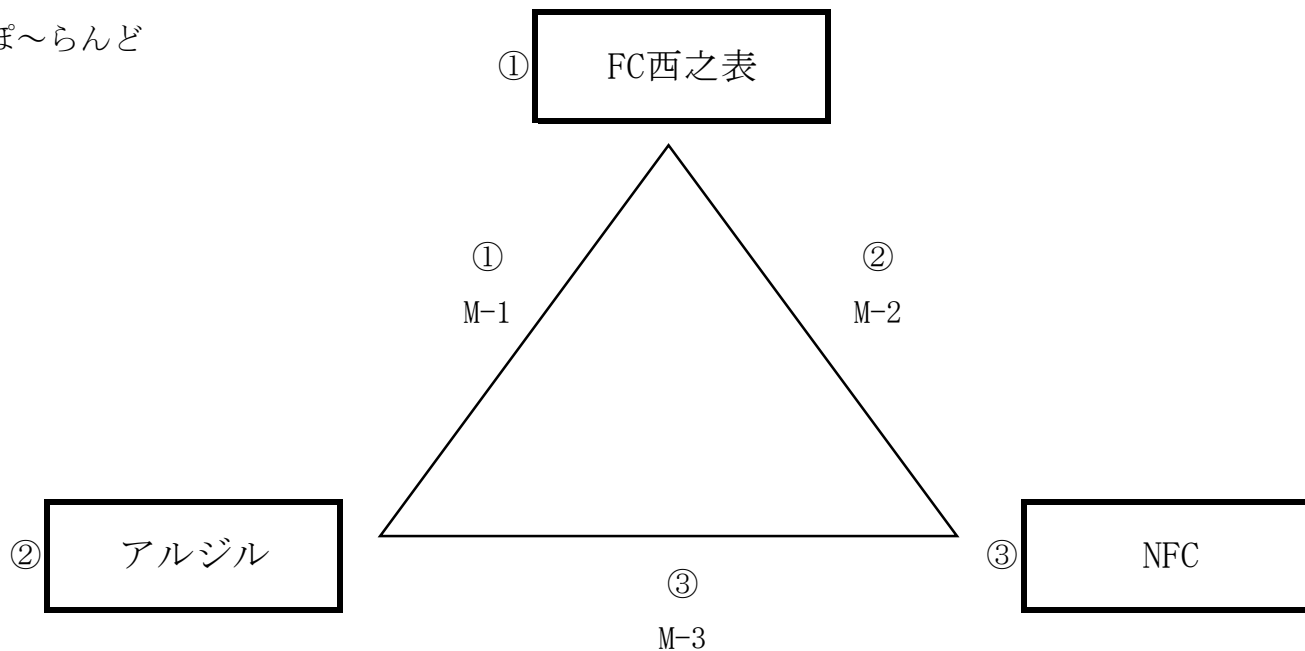

KFA 第40回サッカー選手権大会（兼天皇杯 JFA 第105回全日本サッカー選手権大会代表決定戦）

各地区予選 結果

熊毛地区代表決定戦

令和7年2月9日 実施

会 場：あつぽ～らんど

マッチナンバー	試合時間	ベンチ左	スコア	ベンチ右
M-1	9:30	FC西之表	1 - 0	アルジル
M-2	12:00	FC西之表	0 - 1	NFC
M-3	14:30	アルジル	0 - 1	NFC

熊毛地区代表

NFC