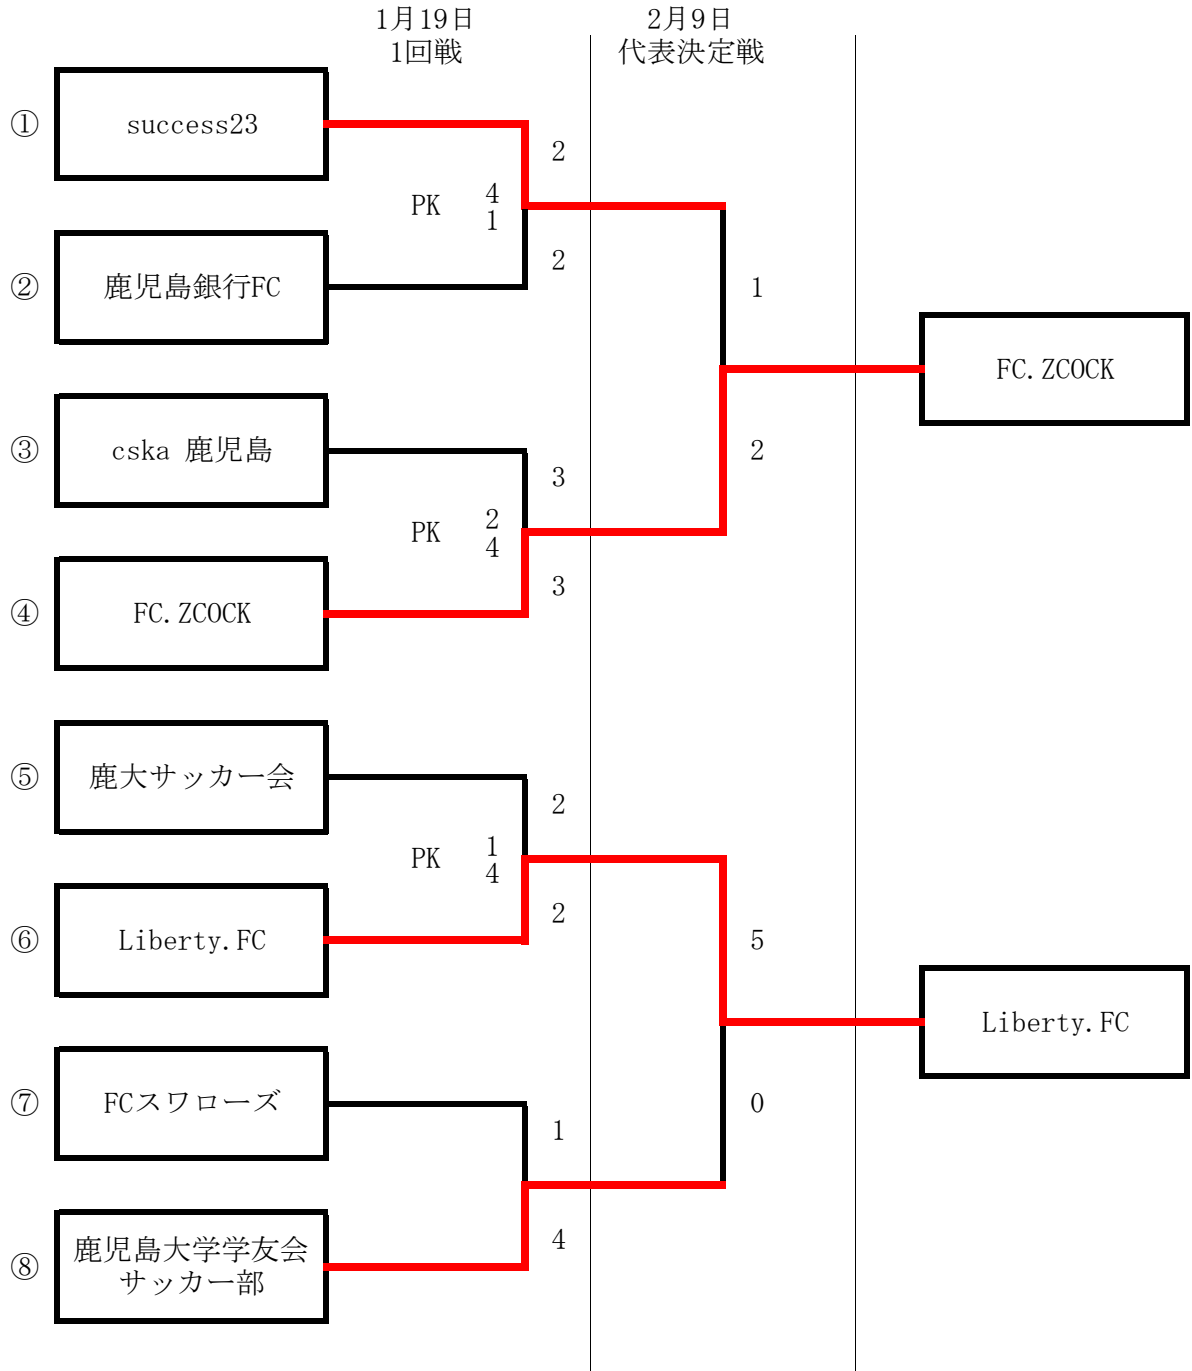

K F A 第40回サッカー選手権大会
 (兼 J F A 第105回天皇杯全日本サッカー選手権大会地区代表決定戦)
 各地区予選 結果

【鹿児島市】

実施日 令和7年1月19日：吹上浜海浜公園天然芝Cコート

令和7年2月9日：桝志田サッカー競技場(南さつま市人工芝サッカー場)Aコート

K F A 第40回サッカー選手権大会
 (兼 J F A第105回天皇杯全日本サッカー選手権大会地区代表決定戦)
 各地区予選 結果

【始良・伊佐】

実施日 令和7年1月19日：ビーラインフットボールセンター始良（人工芝）
 令和7年1月26日：ビーラインフットボールセンター始良（人工芝）

KFA 第40回サッカー選手権大会（兼天皇杯 JFA 第105回全日本サッカー選手権大会代表決定戦）

各地区予選 結果

大隅地区代表決定戦

令和7年2月9日 実施

会場：志布志運動公園陸上競技場

試合時間：70分（勝敗が決しない場合はPK戦）