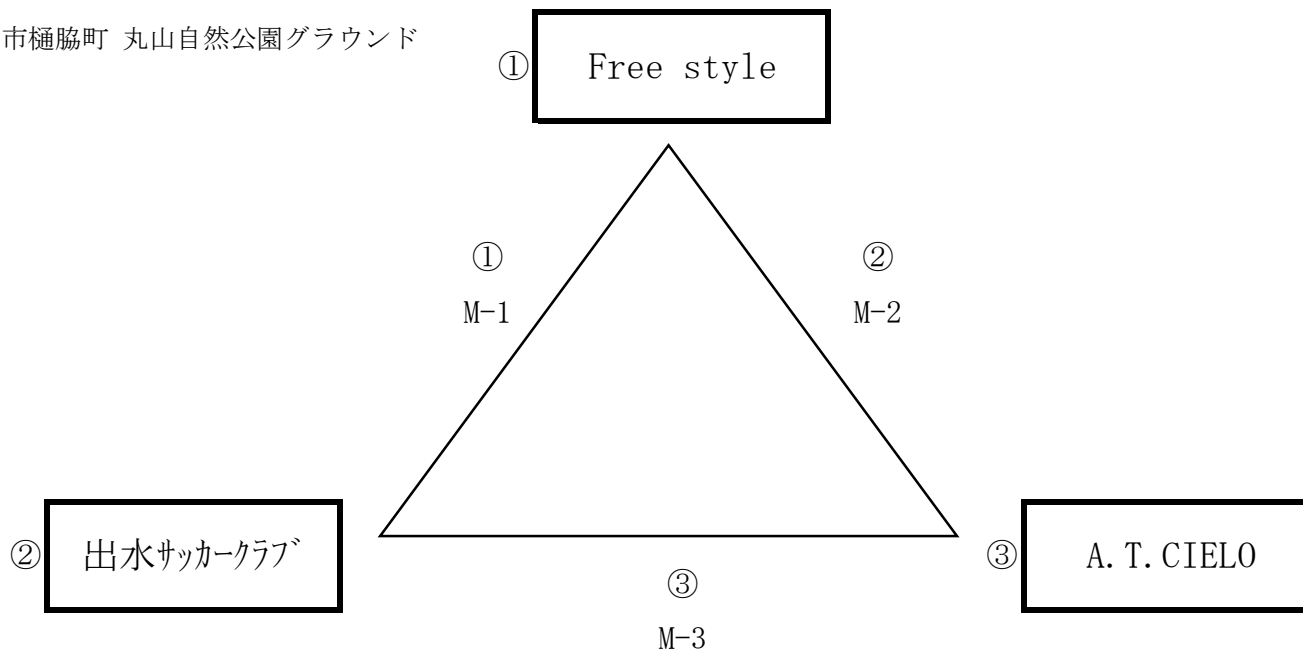

会場：薩摩川内市樋脇町 丸山自然公園グラウンド

試合時間：60分

マッチナンバー	試合時間	ベンチ左	スコア	ベンチ右
M-1	9:30	Free style	2 - 0	出水サッカークラブ
M-2	12:00	Free style	0 - 3	A. T. CIELO
M-3	14:30	出水サッカークラブ	0 - 5	A. T. CIELO

川薩・出水地区代表

A. T. CIELO

KFA 第40回サッカー選手権大会（兼天皇杯 JFA 第105回全日本サッカー選手権大会代表決定戦）