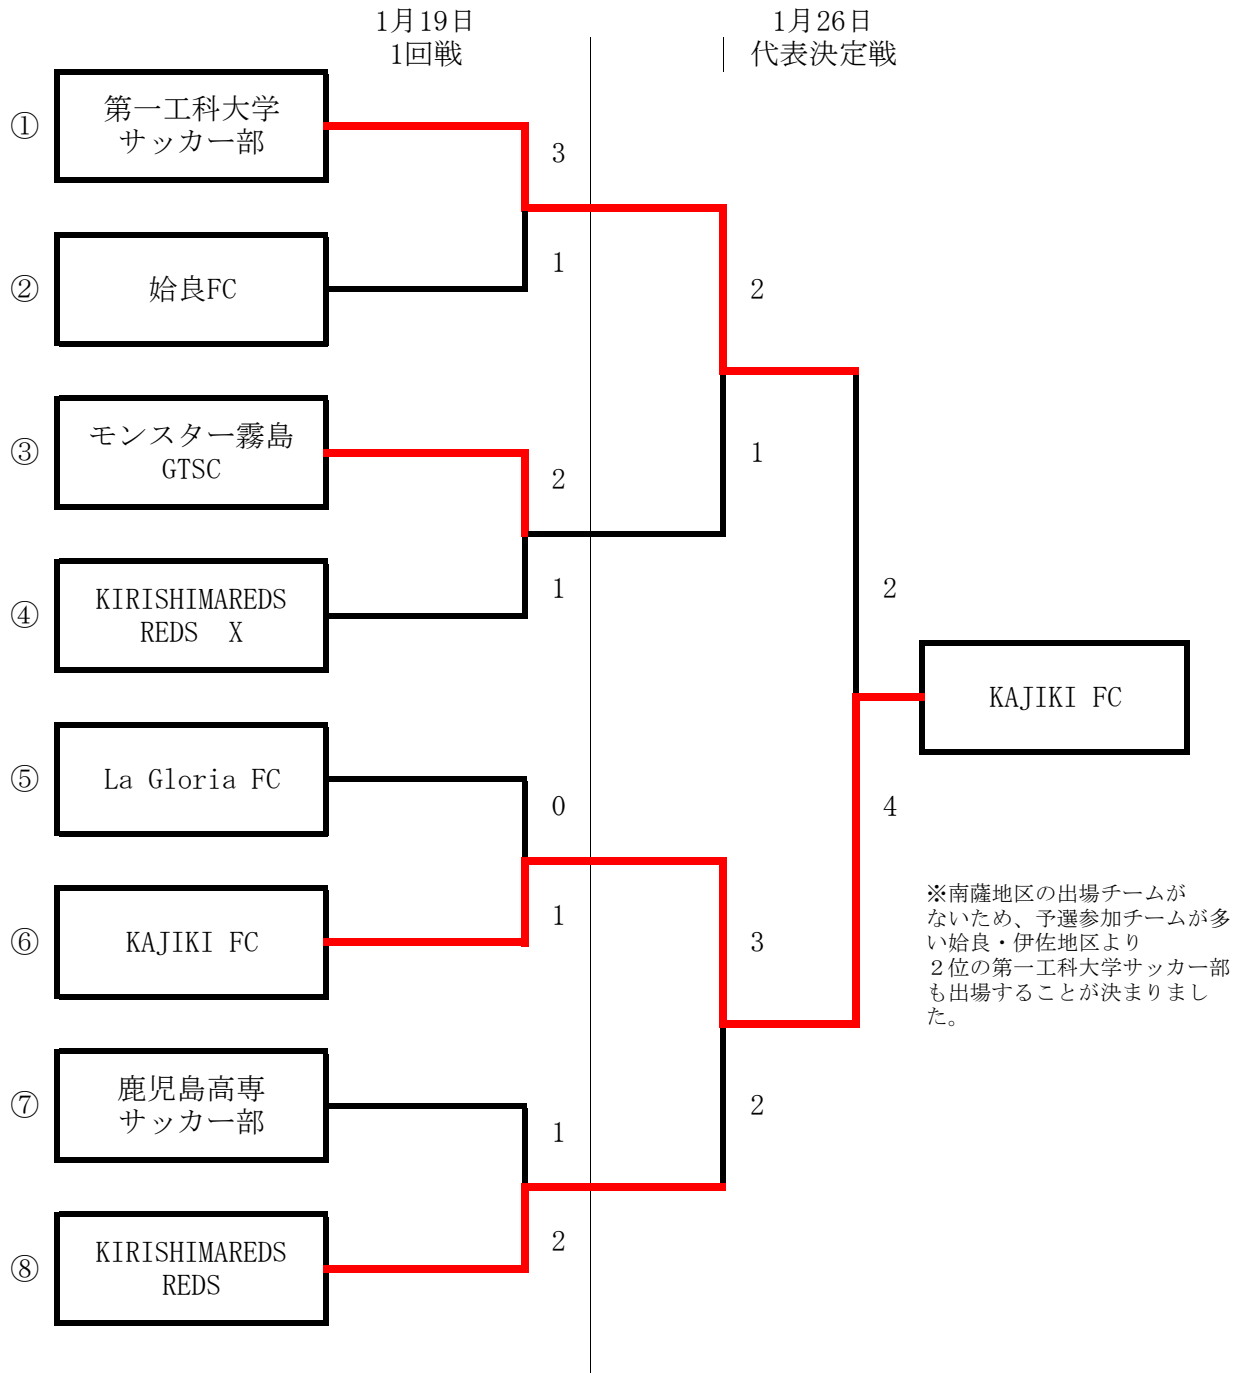

K F A 第40回サッカー選手権大会
(兼 J F A第105回天皇杯全日本サッカー選手権大会地区代表決定戦)
各地区予選 結果

【始良・伊佐】

実施日 令和7年1月19日：ビーラインフットボールセンター始良（人工芝）
令和7年1月26日：ビーラインフットボールセンター始良（人工芝）