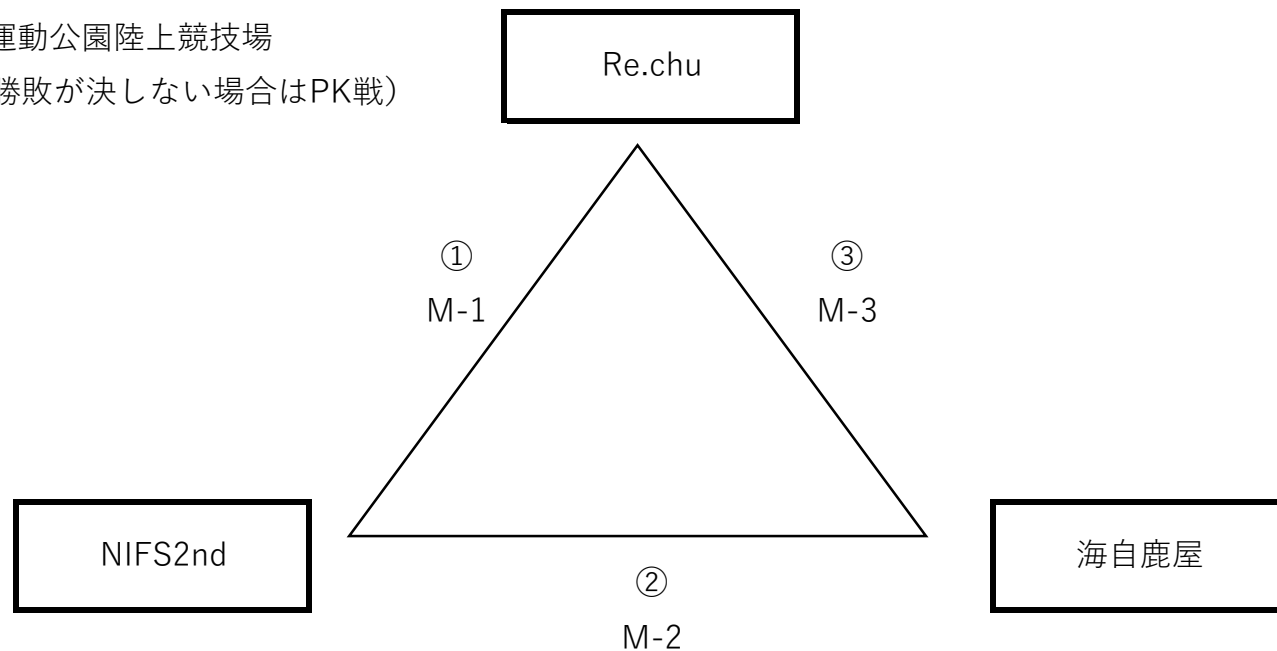

【始良・伊佐】

実施日 令和7年1月19日：ビーラインフットボールセンター始良（人工芝）
 令和7年1月26日：ビーラインフットボールセンター始良（人工芝）

KFA 第40回サッカー選手権大会（兼天皇杯 JFA 第105回全日本サッカー選手権大会代表決定戦）

各地区予選 結果

大隅地区代表決定戦

令和7年2月9日 実施

会場：志布志運動公園陸上競技場

試合時間：70分（勝敗が決しない場合はPK戦）