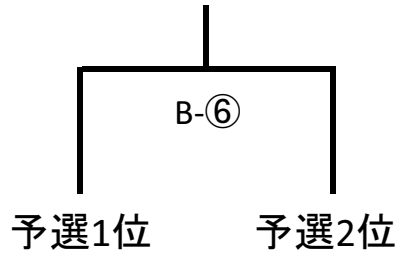

第15回 全日本大学フットサル大会鹿児島県大会組み合わせ

予選 15分-5分-15分 プレイングタイム

変則リーグ戦を行い、予選1位、2位のチームにより決勝戦を行う。
 変則リーグ初戦で同点の場合は、次回の対戦を決定するためのPK方式を行う。
 予選における順位決定方法は、勝点合計の多いチームを上位とし、順位を決定する。
 勝点は、勝ち「3」、引き分け「1」、負け「0」とする。ただし、勝点合計が同じ場合は、以下の順位により決定する。

- ① 当該チーム内の対戦成績
- ② 当該チーム内の得失点差
- ③ 当該チーム内の総得点数
- ④ グループ内での総得失点差
- ⑤ グループ内での総得点数

決勝 15分-5分-15分 プレイングタイム

	試合時間	Aコート		試合時間	Bコート	
1	9:30			9:30		
2	10:40	Zee	やにーず	10:40	Zee Next	G-KLANG
3	11:50			11:50		
4	13:00	A②勝ち	B②負け	13:00	B②勝ち	A①負け
5	14:10			14:10		
6	15:20			15:20	予選1位	予選2位