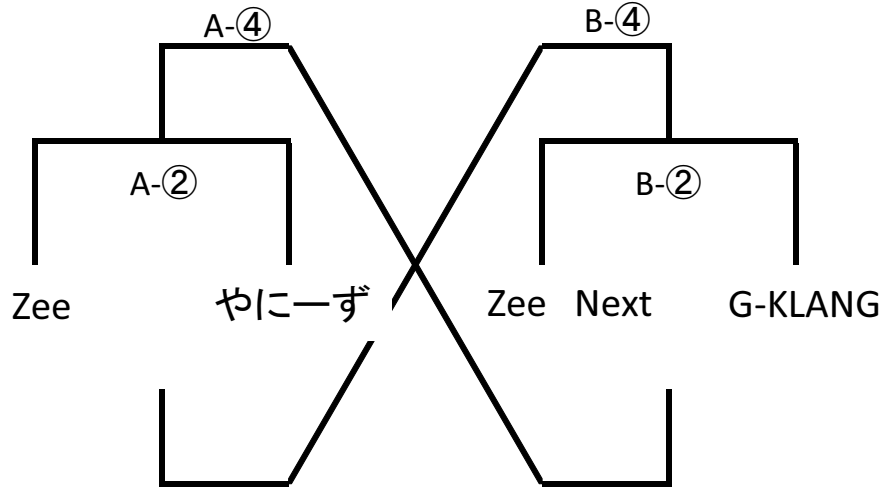

第15回 全日本大学フットサル大会鹿児島県大会組み合わせ

予選 15分-5分-15分 プレイングタイム

変則リーグ戦を行い、予選1位、2位のチームにより決勝戦を行う。
 変則リーグ初戦で同点の場合は、次回の対戦を決定するためのPK方式を行う。
 予選における順位決定方法は、勝点合計の多いチームを上位とし、順位を決定する。
 勝点は、勝ち「3」、引き分け「1」、負け「0」とする。ただし、勝点合計が同じ場合は、以下の順位により決定する。

- ① 当該チーム内の対戦成績
- ② 当該チーム内の得失点差
- ③ 当該チーム内の総得点数
- ④ グループ内での総得失点差
- ⑤ グループ内での総得点数

決勝 15分-5分-15分 プレイングタイム

	試合時間	Aコート		試合時間	Bコート	
1	9:30			9:30		
2	10:40	Zee	やにーず	10:40	Zee Next	G-KLANG
3	11:50			11:50		
4	13:00	A②勝ち	B②負け	13:00	B②勝ち	A①負け
5	14:10			14:10		
6	15:20			15:20	予選1位	予選2位