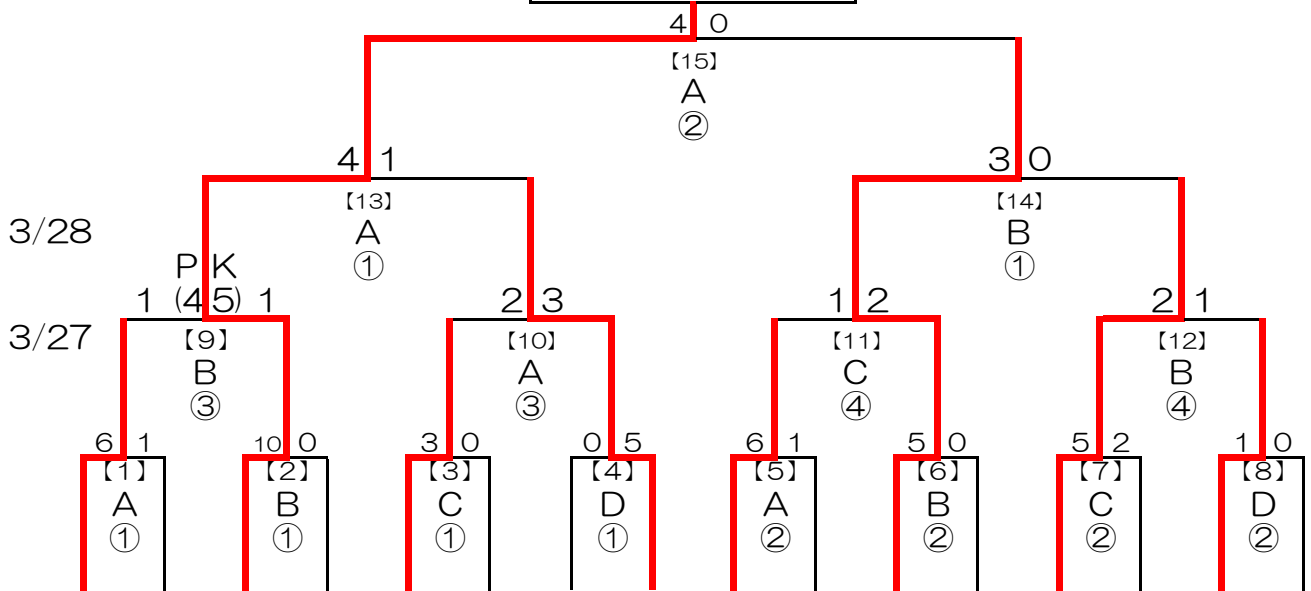

KYFA 第34回九州中学校U-14サッカー大会 組み合わせ表

【試合会場】

A: いぶすきフットボールパーク メイン (天然芝)
B: いぶすきフットボールパーク サブ (人工芝)
C: いぶすきフットボールパーク 多目的 (天然芝)
D: 指宿市陸上競技場 (天然芝)

【試合開始予定時刻】

	3/27(土)	3/28(日)
第1試合	9:30	9:30
第2試合	11:30	13:30
第3試合	13:30	
第4試合	15:30	

優勝 **神村学園中等部**

ル ー テ ル 学 院 中 学 校 (熊 本 1)	佐 賀 市 立 鍋 島 中 学 校 (佐 賀 2)	神 村 学 園 中 等 部 (鹿 児 島 1)	北 九 州 市 立 思 永 中 学 校 (福 岡 2)	大 分 中 学 校 (大 分 1)	島 原 市 立 有 明 中 学 校 (長 崎 2)	南 城 市 立 玉 城 中 学 校 (沖 縄 1)	三 股 町 立 三 股 中 学 校 (宮 崎 2)	み や こ 町 立 犀 川 中 学 校 (福 岡 1)	熊 本 市 立 花 陵 中 学 校 (熊 本 2)	長 崎 南 山 中 学 校 (長 崎 1)	那 覇 市 立 小 禄 中 学 校 (沖 縄 2)	武 雄 市 立 武 雄 中 学 校 (佐 賀 1)	奄 美 市 立 朝 日 中 学 校 (鹿 児 島 2)	日 章 学 園 中 学 校 (宮 崎 1)	大 分 市 立 大 東 中 学 校 (大 分 2)