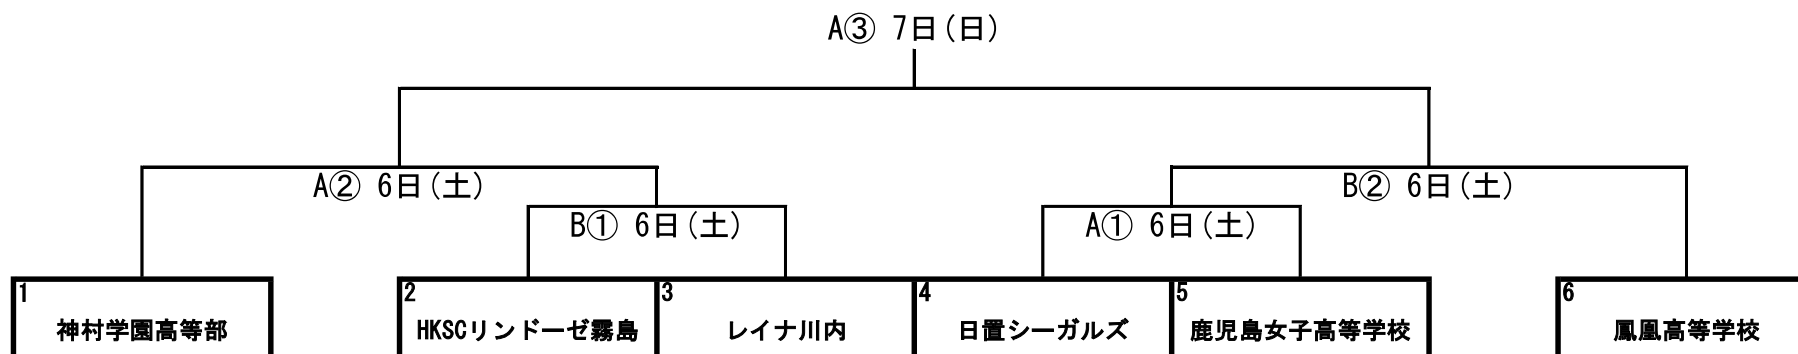

KFA 第37回 女子サッカー選手権大会 組み合わせ表

8月6日(土) ①1回戦 ※70分 (35-10-35) クーリングブレイク (状況によっては飲水タイム) を取り入れる。

②準決勝 ※70分 (35-10-35) クーリングブレイク (状況によっては飲水タイム) を取り入れる。

試合順	会場	県立サッカー・ラグビー場			県立サッカー・ラグビー場		
	コート	A			B		
①	9:30	日置シーガルズ	VS	鹿児島女子高等学校	HKSCリンドーゼ霧島	VS	レイナ川内
	審判	(R)派遣 (A1)帯同 1 (A2)ユース (4th)本部			(R)派遣 (A1)帯同 6 (A2)ユース (4th)本部		
②	15:00	神村学園高等部	VS	B①勝者	A①勝者	VS	鳳凰高等学校
	審判	(R)派遣 (A1)派遣 (A2)A①敗者 (4th)本部			(R)派遣 (A1)派遣 (A2)B①敗者 (4th)本部		

8月7日(日) ④決勝戦 ※80分 (40-10-40) クーリングブレイク (状況によっては飲水タイム) を取り入れる。

試合順	会場	県立サッカー・ラグビー場		
	コート	A		
③	16:00	A②勝者	VS	B②勝者
	審判	(R)派遣 (A1)派遣 (A2)派遣 (4th)本部		