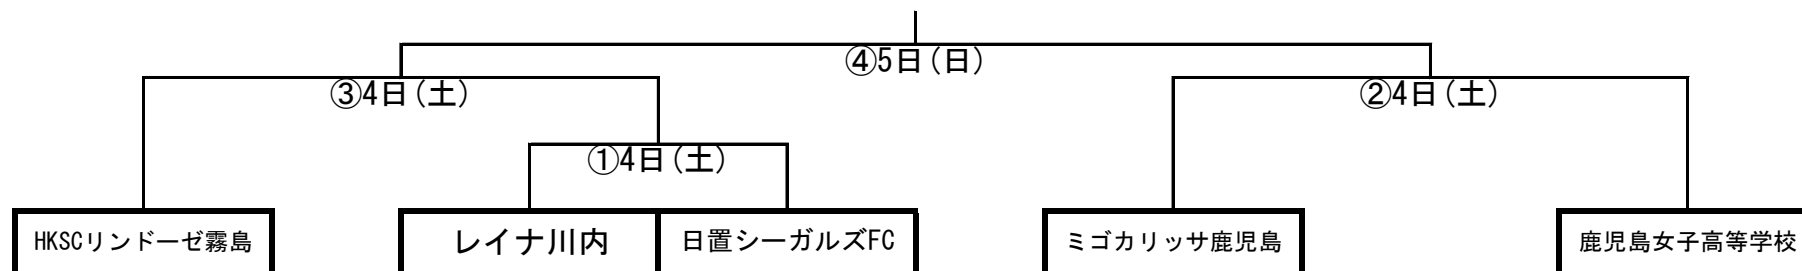

## KFA 第35回鹿児島県なでしこサッカー大会 組み合わせ表

3月4日(土) ※60分 (30-10-30)

試合順	会場	鹿児島県立鴨池緑地球技場		
①	10:00	2	VS	3
	審判	(R) 派遣 (A1) 4 (A2) 5 (4th) 本部		
②	12:00	4	VS	5
	審判	(R) 派遣 (A1) 2 (A2) 3 (4th) 本部		
③	14:00	1	VS	2 or 3の勝者
	審判	(R) 派遣 (A1) 2 or 3の敗者 (A2) 4 or 5の敗者 (4th) 本部		

3月5日(日) ※60分 (30-10-30)

試合順	会場	鹿児島県立鴨池緑地球技場		
④	14:00		VS	
	審判	(R) 派遣 (A1) 派遣 (A2) 派遣 (4th) 本部		