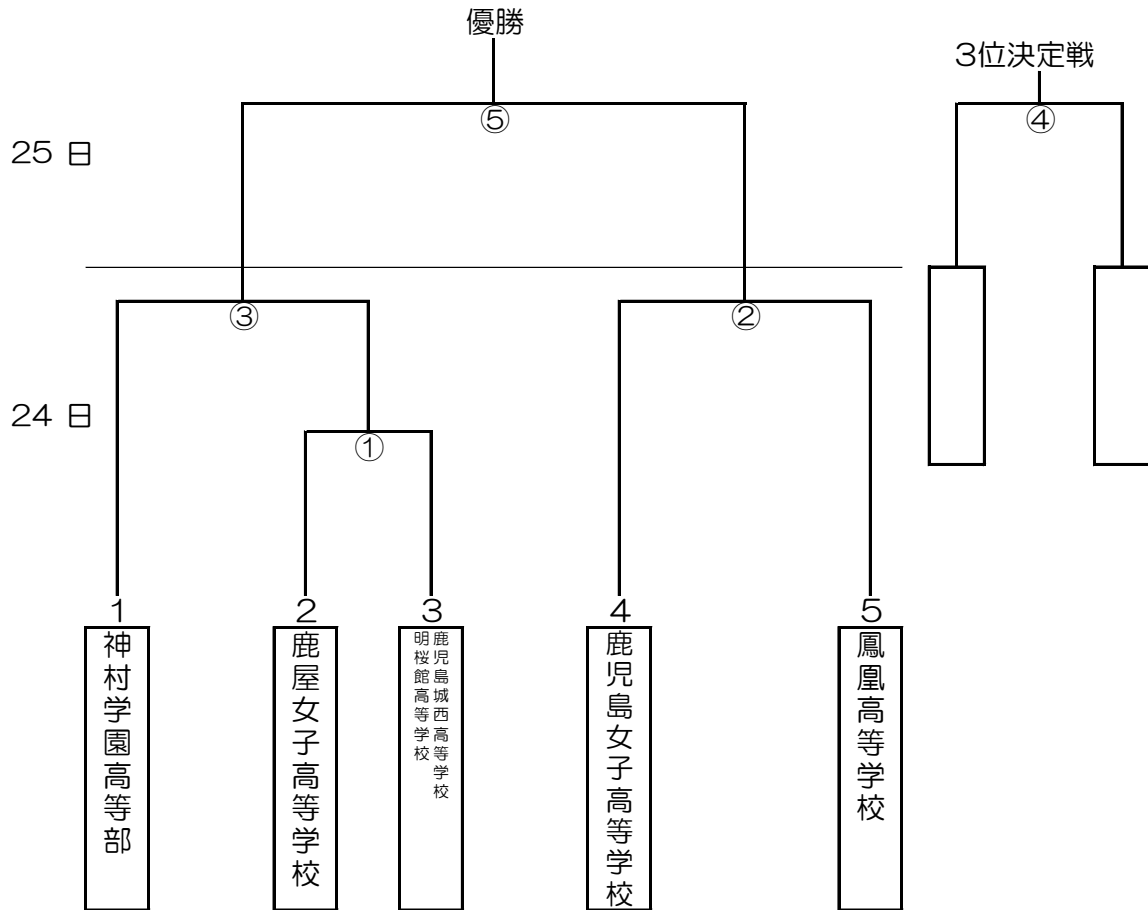

令和元年 第25回鹿児島県高等学校女子サッカー競技大会

期日：令和元年5月24日（金）・25日（土）

会場：榑志田サッカー場

大会日程

	時 間	会 場
24日	開会式 ①試合 ②試合 ③試合	榑志田サッカー場B // // //
25日	④試合 ⑤試合	榑志田サッカー場B //
24・25日	アップ会場	榑志田サッカー場A