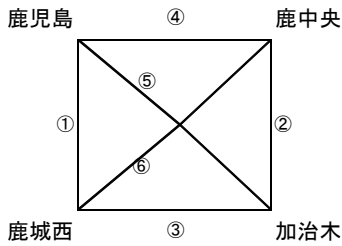

C	奄美高校第二グラウンド		D	古見方グラウンド	
①	鹿児島	VS	鹿城西	①	松陽 VS 神村
②	加治木	VS	鹿中央	②	出水中央 VS 鹿屋工
③	鹿城西	VS	加治木	③	神村 VS 出水中央
④	鹿児島	VS	鹿中央	④	松陽 VS 鹿屋工
⑤	鹿児島	VS	加治木	⑤	松陽 VS 出水中央
⑥	鹿城西	VS	鹿中央	⑥	神村 VS 鹿屋工

審判

	試合時間	対戦	審判
1日目	① 13:30~14:40	A-B	C
	② 14:50~16:00	C-D	A
2日目	③ 9:30~10:40	B-C	D
	④ 10:50~12:00	A-D	C
	⑤ 13:30~14:40	A-C	B
	⑥ 14:50~16:00	B-D	A

※各パートの四角形を左図のようにA~Dとし、上表のような審判割とする。

(2)7月28日(日)決勝トーナメント 会場:名瀬運動公園陸上競技場