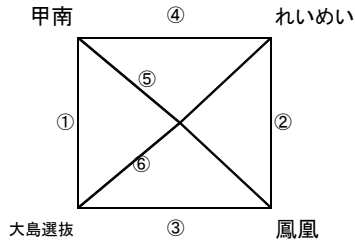

県大会組合せ

(1)7月26日(金)27日(土)予選リンク

太陽が丘総合運動公園 Aパート

三儀山グラウンド Bパート

A	太陽が丘総合運動公園		B	三儀山グラウンド	
①	甲南	VS	大島選抜	①	樟南 VS 大島
②	鳳凰	VS	れいめい	②	国分 VS 鹿屋
③	大島選抜	VS	鳳凰	③	大島 VS 国分
④	甲南	VS	れいめい	④	樟南 VS 鹿屋
⑤	甲南	VS	鳳凰	⑤	樟南 VS 国分
⑥	大島選抜	VS	れいめい	⑥	大島 VS 鹿屋

審判

	試合時間	対戦	審判
1日目	① 13:30~14:40	A-B	C
	② 14:50~16:00	C-D	A
2日目	③ 9:30~10:40	B-C	D
	④ 10:50~12:00	A-D	C
	⑤ 13:30~14:40	A-C	B
	⑥ 14:50~16:00	B-D	A

※各パートの四角形を左図のようにA~Dとし、上表のような審判割とする。

(2)7月28日(日)決勝トーナメント 会場:名瀬運動公園陸上競技場