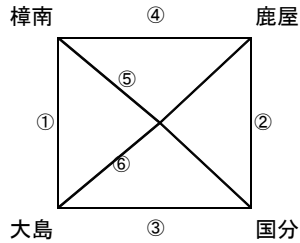

県大会組合せ

(1)7月26日(金)27日(土)予選リンク

太陽が丘総合運動公園 Aパート

三儀山グラウンド Bパート

A	太陽が丘総合運動公園		B	三儀山グラウンド	
①	甲南	VS	大島選抜	①	樟南 VS 大島
②	鳳凰	VS	れいめい	②	国分 VS 鹿屋
③	大島選抜	VS	鳳凰	③	大島 VS 国分
④	甲南	VS	れいめい	④	樟南 VS 鹿屋
⑤	甲南	VS	鳳凰	⑤	樟南 VS 国分
⑥	大島選抜	VS	れいめい	⑥	大島 VS 鹿屋

審判

	試合時間	対戦	審判
1日目	① 13:30~14:40	A-B	C
	② 14:50~16:00	C-D	A
2日目	③ 9:30~10:40	B-C	D
	④ 10:50~12:00	A-D	C
	⑤ 13:30~14:40	A-C	B
	⑥ 14:50~16:00	B-D	A

※各パートの四角形を左図のようにA~Dとし、上表のような審判割とする。

(2)7月28日(日)決勝トーナメント 会場:名瀬運動公園陸上競技場