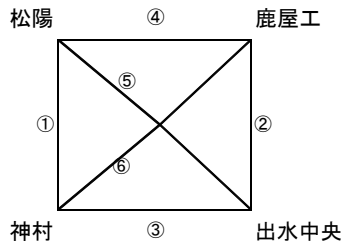

C	奄美高校第二グラウンド		D	古見方グラウンド	
①	鹿児島	VS	鹿城西	①	松陽 VS 神村
②	加治木	VS	鹿中央	②	出水中央 VS 鹿屋工
③	鹿城西	VS	加治木	③	神村 VS 出水中央
④	鹿児島	VS	鹿中央	④	松陽 VS 鹿屋工
⑤	鹿児島	VS	加治木	⑤	松陽 VS 出水中央
⑥	鹿城西	VS	鹿中央	⑥	神村 VS 鹿屋工

審判

	試合時間	対戦	審判
1日目	① 13:30~14:40	A-B	C
	② 14:50~16:00	C-D	A
2日目	③ 9:30~10:40	B-C	D
	④ 10:50~12:00	A-D	C
	⑤ 13:30~14:40	A-C	B
	⑥ 14:50~16:00	B-D	A

※各パートの四角形を左図のようにA~Dとし、上表のような審判割とする。

(2)7月28日(日)決勝トーナメント 会場:名瀬運動公園陸上競技場