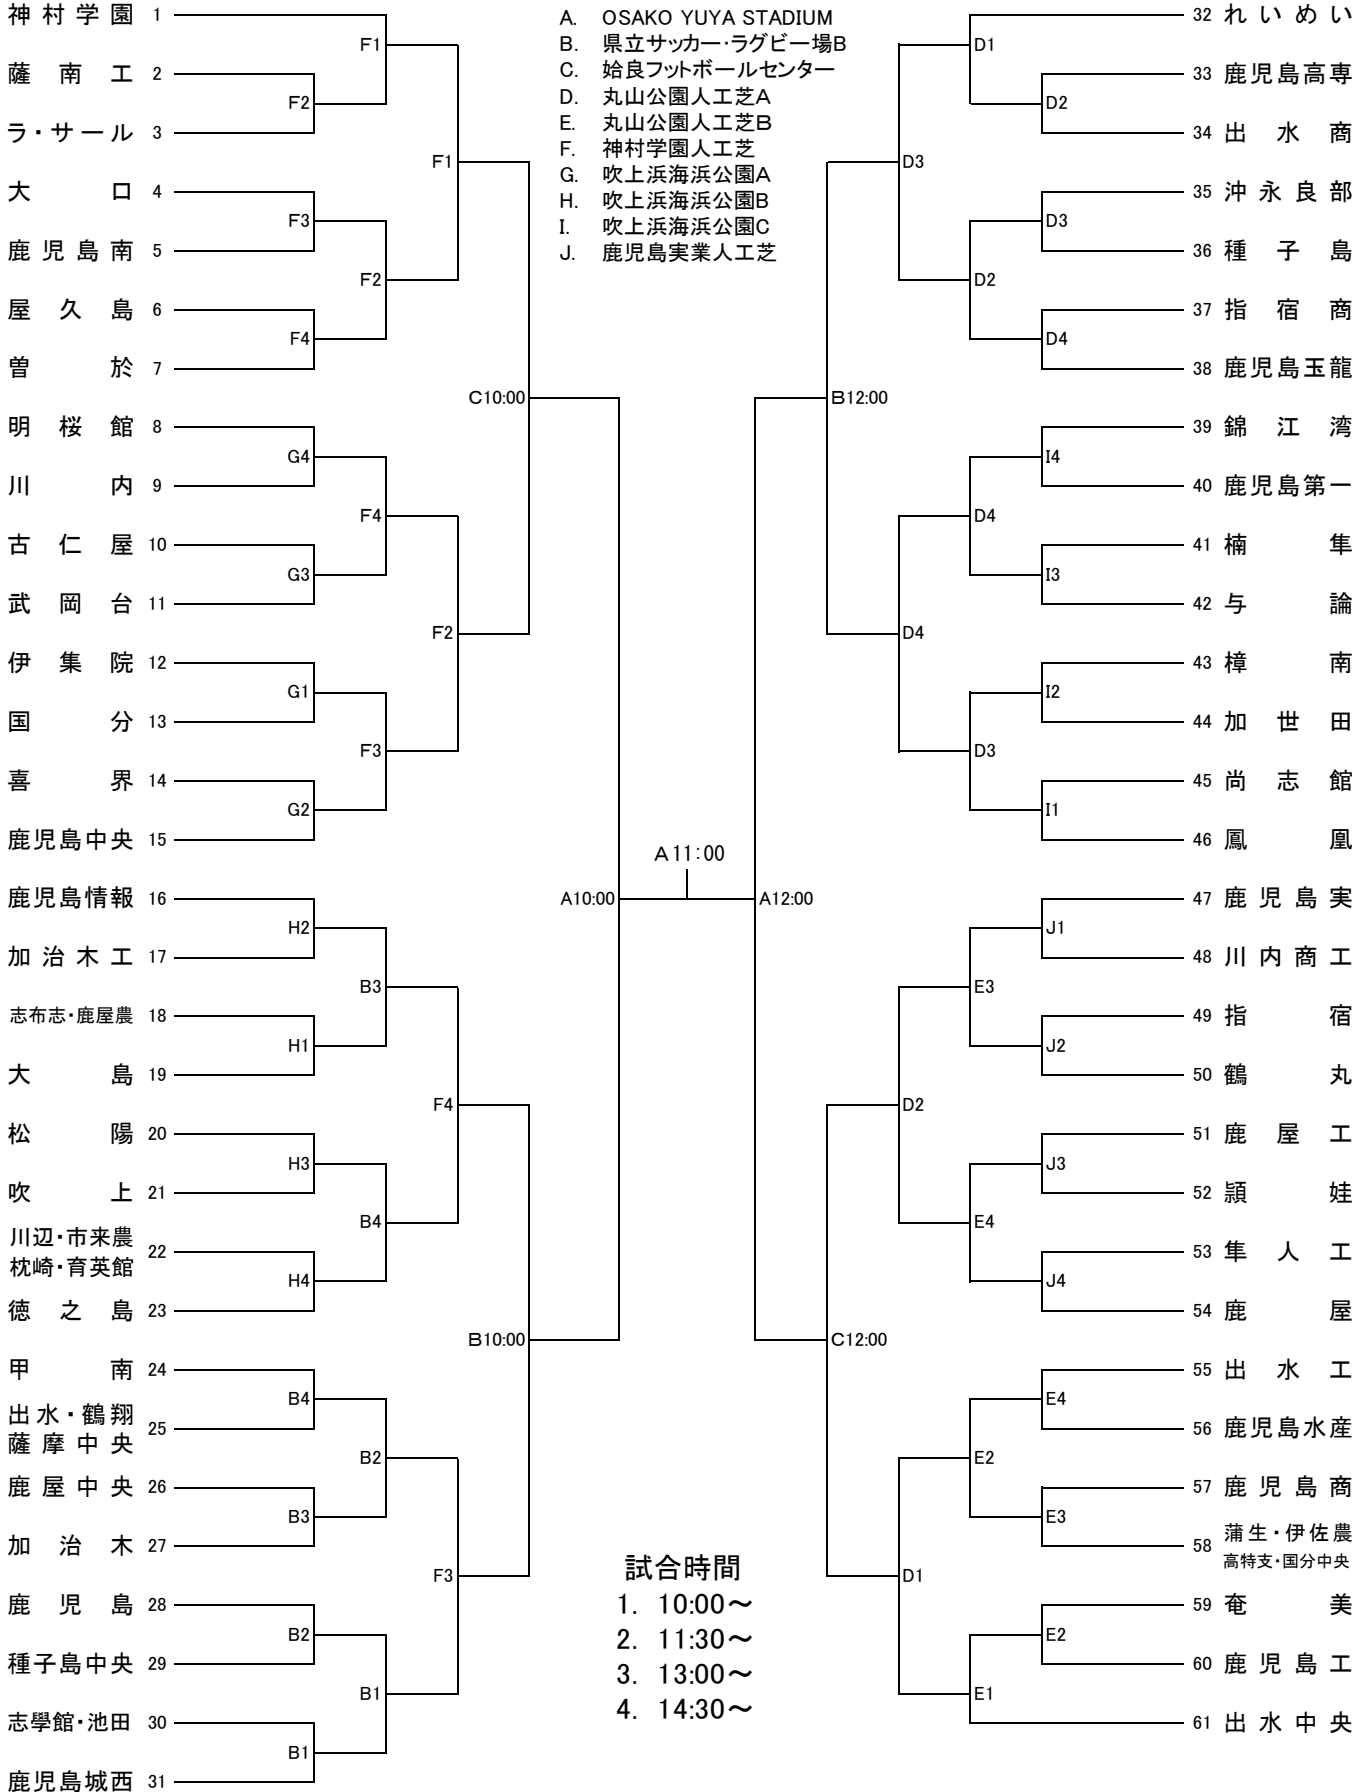

# 第41回鹿児島県高等学校新人男子サッカー競技大会組合せ

1/19日 1/20月 1/21火 1/23木 1/24金 1/25土 1/24金 1/23木 1/21火 1/20月 1/19日

## 【71校61チーム参加】

試合時間は70分とし、勝敗が決しないときはPK方式により次回進出チームを決定する。  
 ただし、2回戦以降は20分間延長し、その後PK方式で次回進出チームを決定する。

※1日目(1月19日)は、試合球を持参してください。  
 ※選手証を持参してください(選手証は、要項の説明文をご確認ください)。