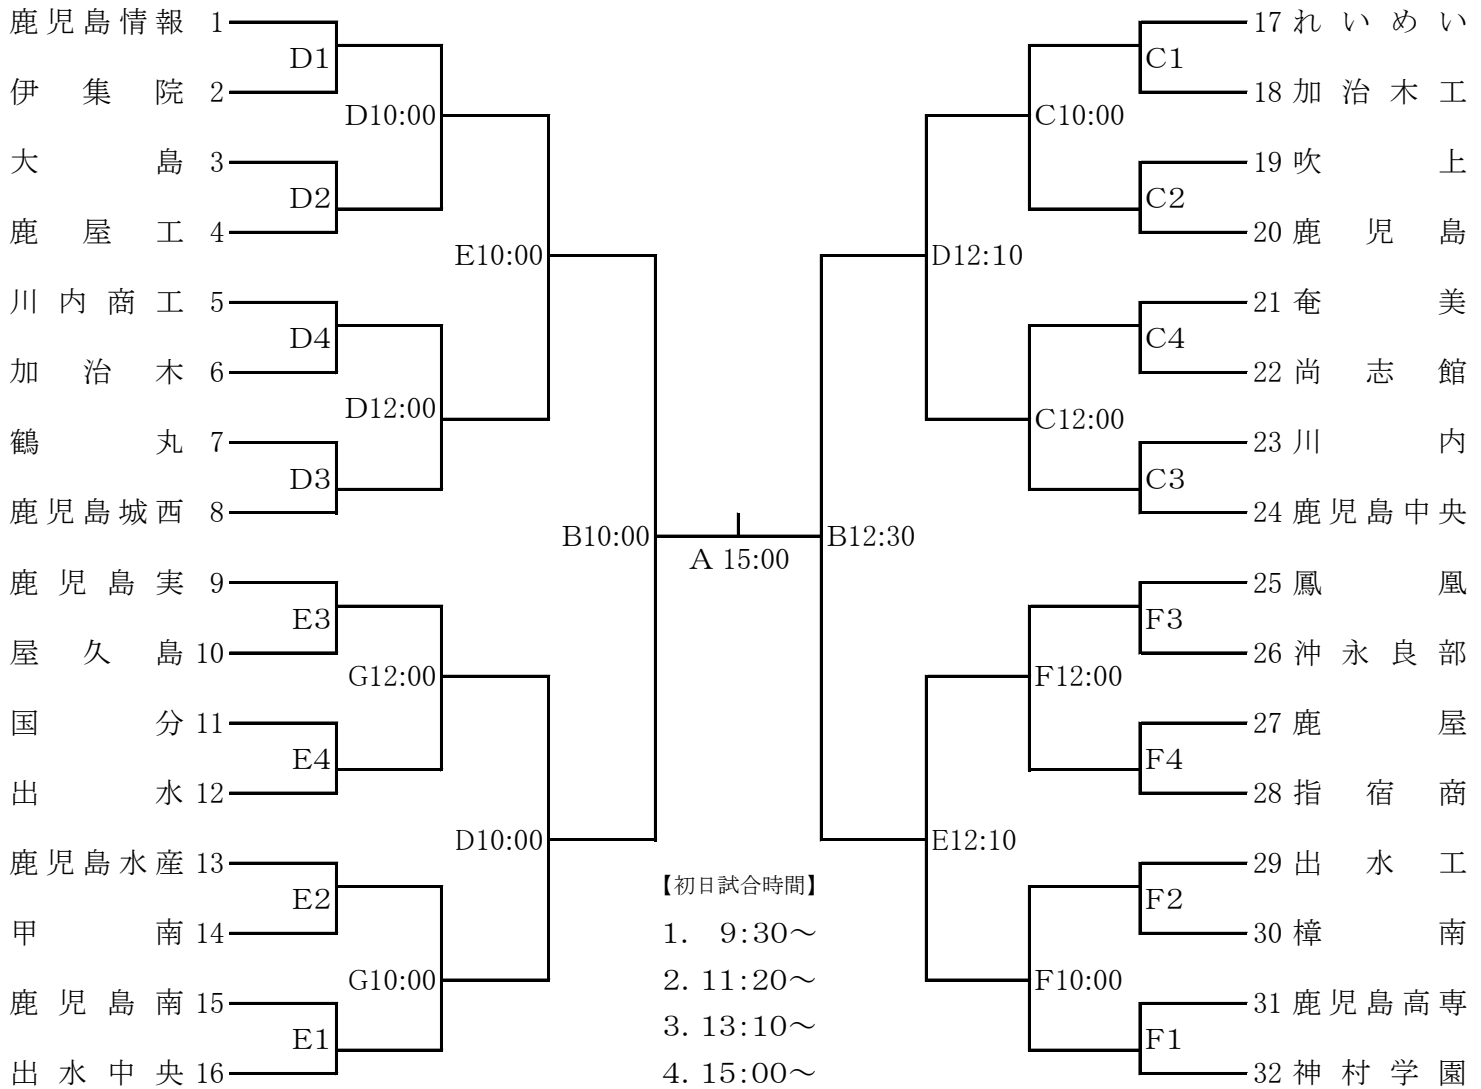

組 合 せ

【 67校 63チーム 参加 】

10月28日 | 10月29日 | 10月31日 | 11月2日 | 11月4日 | 11月2日 | 10月31日 | 10月29日 | 10月28日

試合会場

- A. 白波スタジアム
- B. OSAKO YUYA STADIUM
- C. 桝志田サッカー競技場A
- D. 桝志田サッカー競技場B
- E. 県立サッカー・ラグビー場B
- F. 神村学園人工芝サッカー場
- G. 始良フットボールセンター

【 試 合 球 】 プ ー マ ・ モ ル テ ン ・ ミ カ サ

試合開始30分前までにメンバー表を本部席に提出すること。(日本サッカー協会選手証も同時に提出のこと。)

※選手証とは、WEB登録システム「KICKOFF」から出力した選手証・登録選手一覧を印刷したもの、またスマートフォンやPC等の画面に表示したものを示す。

開会式: 10月27日(日)午後2時45分に「鹿児島アリーナ メインアリーナ」に集合のこと。