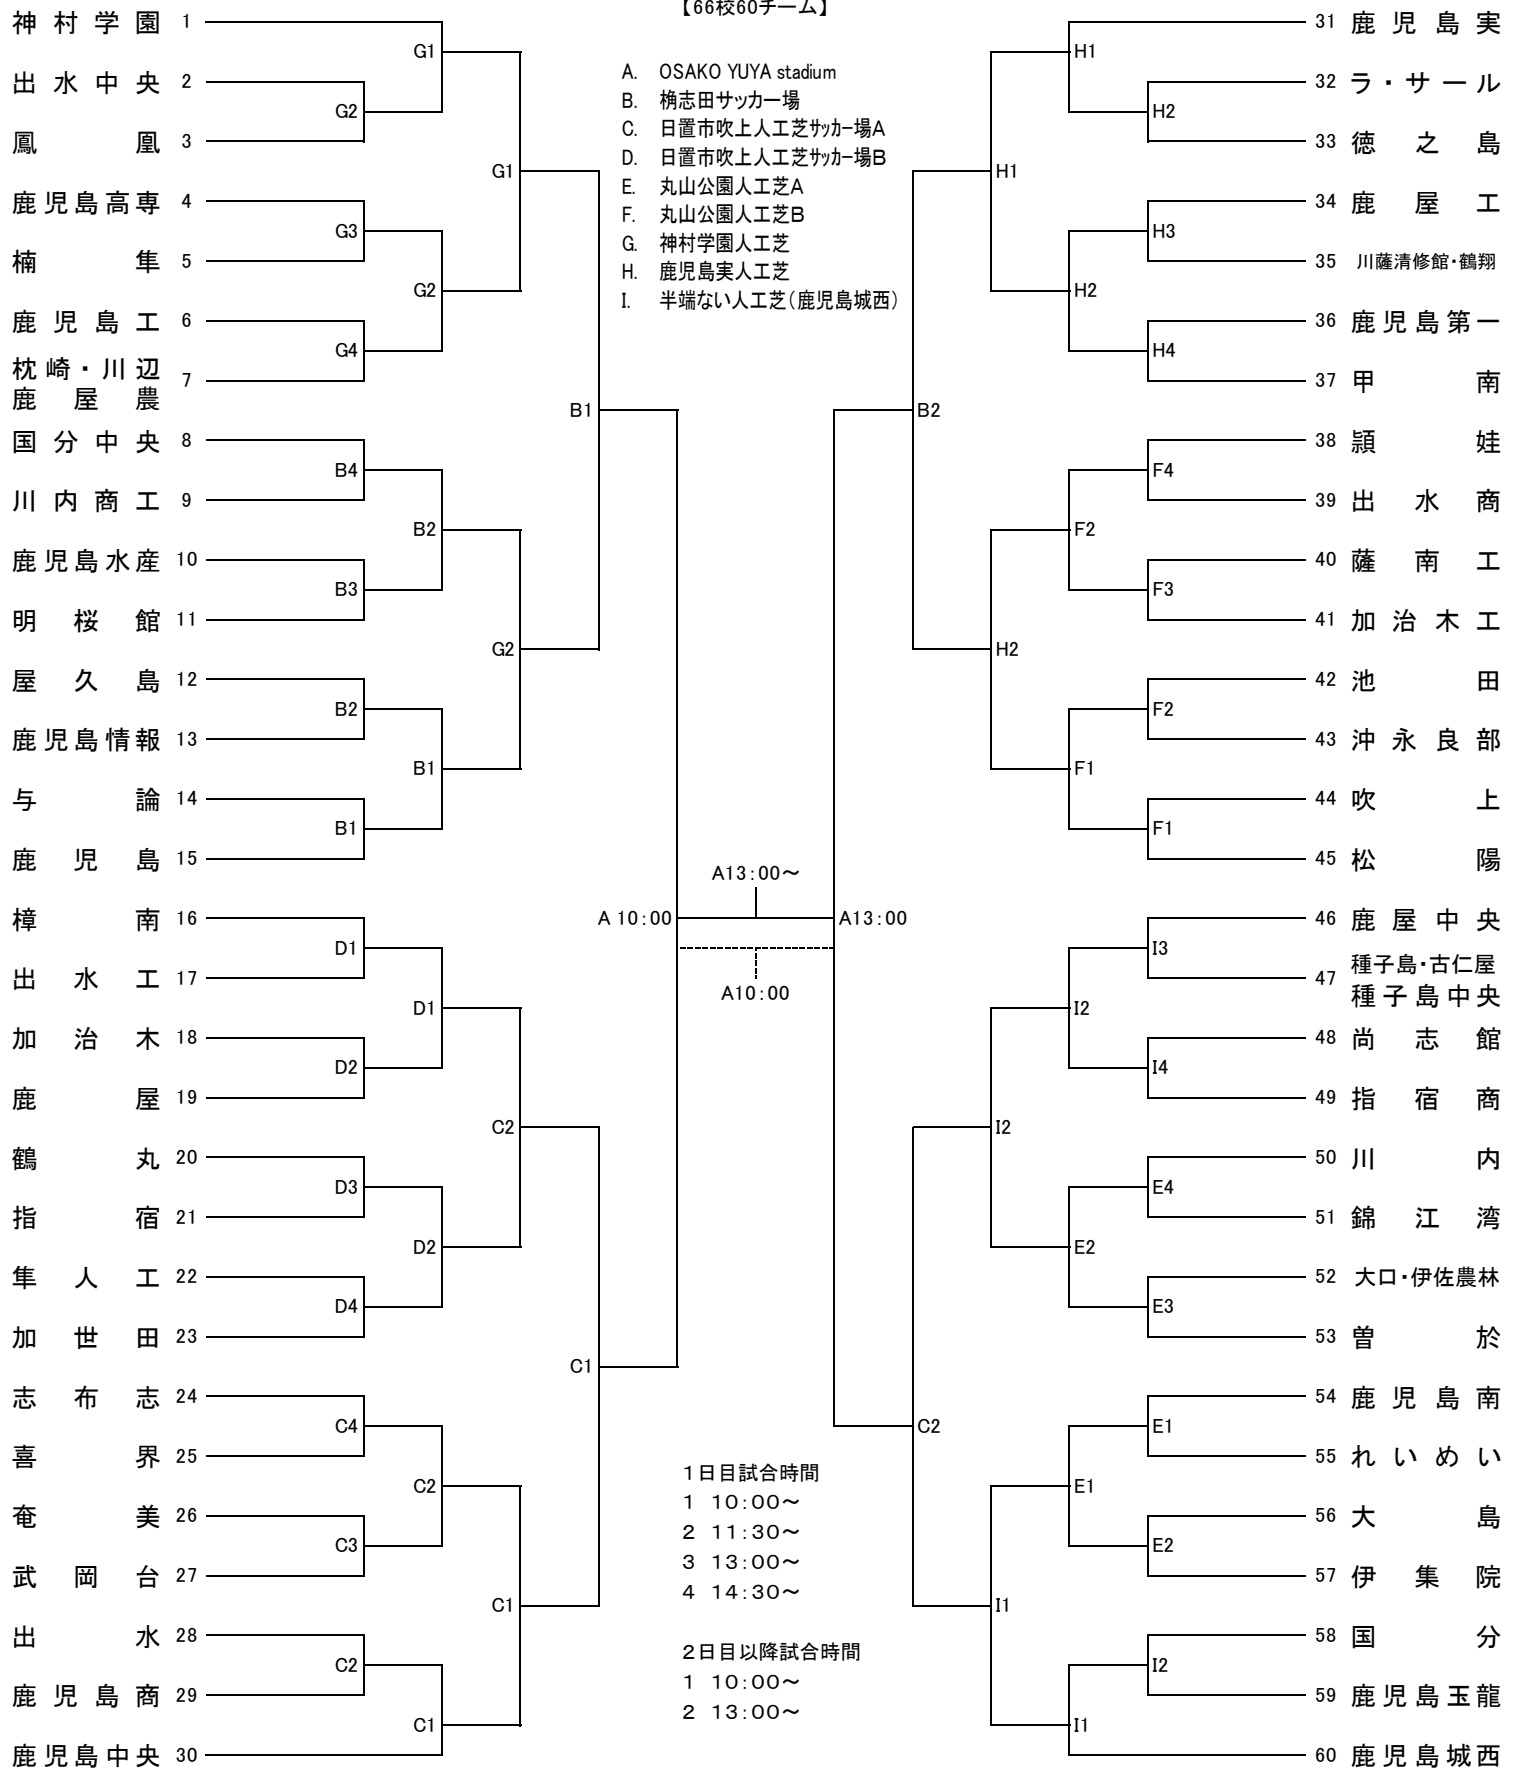

第75回鹿児島県高等学校男子サッカー競技大会 組合せ

5/22日 5/23月 5/24火 5/26木 5/27金 5/28土 5/27金 5/26木 5/24火 5/23月 5/22日

【66校60チーム】

試合時間は70分とし、勝敗が決しないときは、PK方式により次回進出チームを決定する。
 ただし2日目以降は20分間延長し、その後PK方式で次回進出チームを決定する。

※各チーム試合級を持参してください