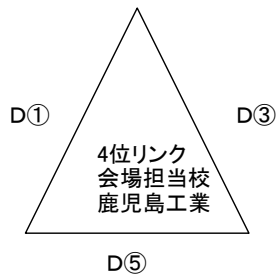

A・・日置市人工芝サッカー場A
 B・・日置市人工芝サッカー場B
 C・・楠志田サッカー場Bコート
 D・・楠志田サッカー場Aコート

E・・海浜公園天然芝Bコート
 F・・海浜公園天然芝Aコート

＜第1・2日目試合時間＞

- ① 10:00～11:05
- ② 11:15～12:20
- ③ 12:30～13:35
- ④ 13:45～14:50
- ⑤ 15:00～16:05

(3日目)1位トーナメント・順位リンク組合せ

1位トーナメント 会場担当校 鳳凰

会場
A 梶志田サッカー競技場(クラブハウス側)
B 梶志田サッカー競技場(海側)
C 日置市人工芝サッカー場A
D 日置市人工芝サッカー場B
E 海浜公園運動広場

試合時間	
1位(70分)・2位(60分)	3位・4位・5位(60分)
① 9:30~10:40	① 9:30~10:40
② 10:50~12:10	② 10:50~12:00
③ 12:20~13:30	③ 12:10~13:20
④ 13:40~15:00	④ 13:30~14:40
	⑤ 14:50~16:00