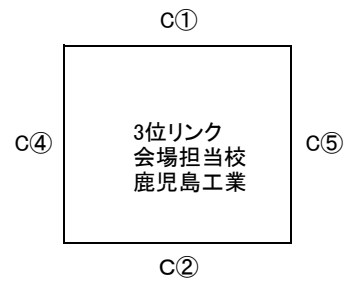

A・・日置市人工芝サッカー場A
 B・・日置市人工芝サッカー場B
 C・・楠志田サッカー場Bコート
 D・・楠志田サッカー場Aコート

E・・海浜公園天然芝Bコート
 F・・海浜公園天然芝Aコート

＜第1・2日目試合時間＞

- ① 10:00～11:05
- ② 11:15～12:20
- ③ 12:30～13:35
- ④ 13:45～14:50
- ⑤ 15:00～16:05

(3日目)1位トーナメント・順位リンク組合せ

1位トーナメント 会場担当校 鳳凰

会場
A 梶志田サッカー競技場(クラブハウス側)
B 梶志田サッカー競技場(海側)
C 日置市人工芝サッカー場A
D 日置市人工芝サッカー場B
E 海浜公園運動広場

試合時間	
1位(70分)・2位(60分)	3位・4位・5位(60分)
① 9:30~10:40	① 9:30~10:40
② 10:50~12:10	② 10:50~12:00
③ 12:20~13:30	③ 12:10~13:20
④ 13:40~15:00	④ 13:30~14:40
	⑤ 14:50~16:00