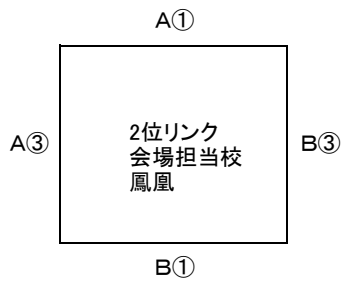

A・・日置市人工芝サッカー場A
 B・・日置市人工芝サッカー場B
 C・・楠志田サッカー場Bコート
 D・・楠志田サッカー場Aコート

E・・海浜公園天然芝Bコート
 F・・海浜公園天然芝Aコート

＜第1・2日目試合時間＞

- ① 10:00～11:05
- ② 11:15～12:20
- ③ 12:30～13:35
- ④ 13:45～14:50
- ⑤ 15:00～16:05

(3日目)1位トーナメント・順位リンク組合せ

1位トーナメント 会場担当校 鳳凰

会場
A 梶志田サッカー競技場(クラブハウス側)
B 梶志田サッカー競技場(海側)
C 日置市人工芝サッカー場A
D 日置市人工芝サッカー場B
E 海浜公園運動広場

試合時間	
1位(70分)・2位(60分)	3位・4位・5位(60分)
① 9:30~10:40	① 9:30~10:40
② 10:50~12:10	② 10:50~12:00
③ 12:20~13:30	③ 12:10~13:20
④ 13:40~15:00	④ 13:30~14:40
	⑤ 14:50~16:00