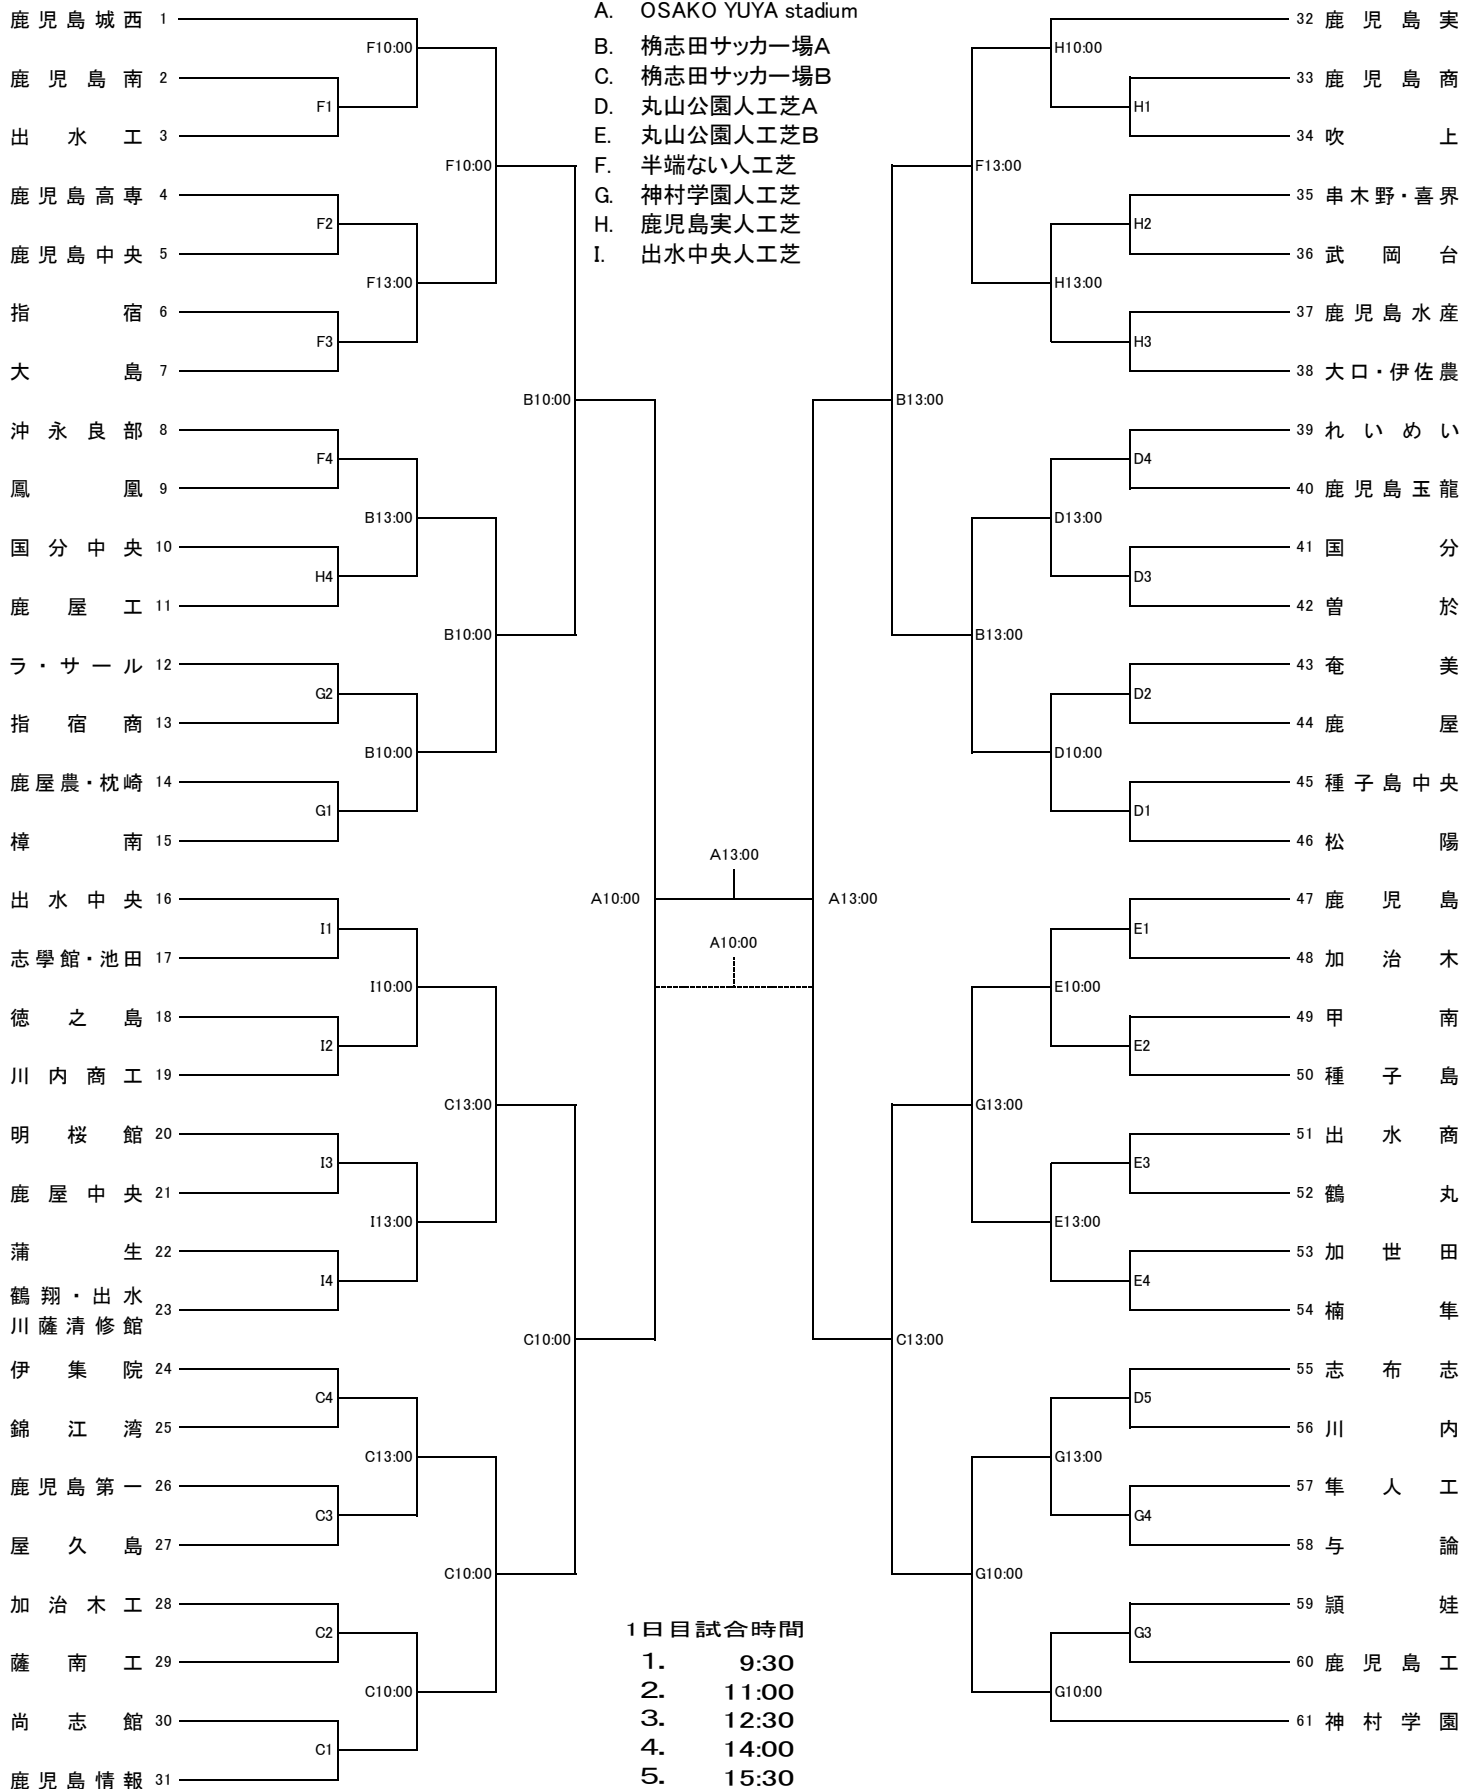

第76回鹿児島県高等学校男子サッカー競技大会組合せ
【67校61チーム参加】

5/21日 5/22日 5/23火 5/25木 5/26金 5/27土 5/28金 5/29木 5/30火 5/31日 6/1日

試合時間は70分とし、勝敗が決しないときは、PK方式により次回進出チームを決定する。
 ただし2日目以降は20分間延長し、その後、PK方式で次回進出チームを決定する。

※各チーム試合球を持参して下さい。