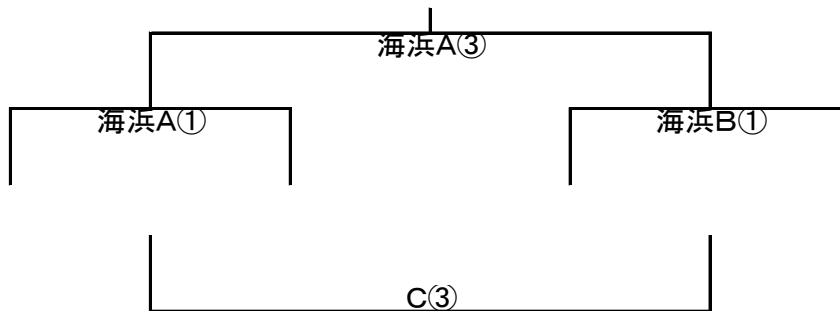

【4位トーナメント( )】