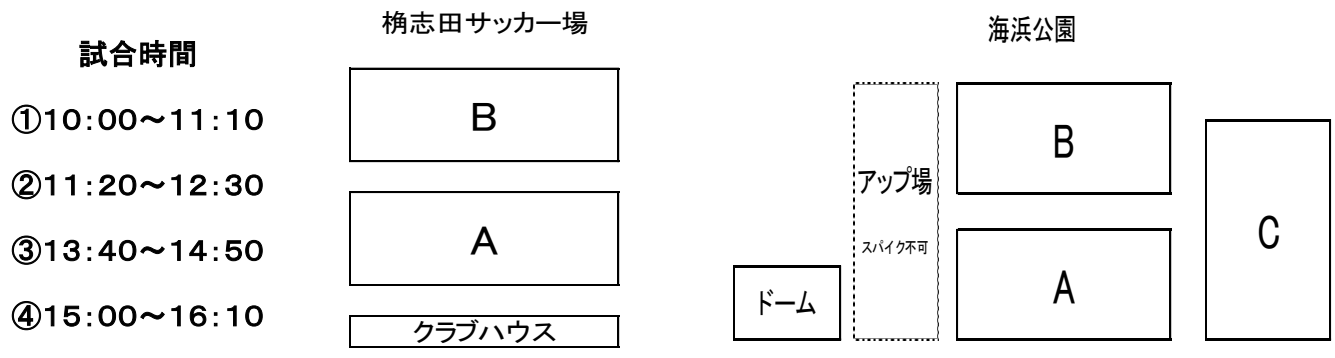

【1日目】4月29日(土) 試合順・審判割・試合会場

試 合		審 判	会 場
①	鹿児島情報 vs 日向	都城	吹上浜海浜公園A
②	鶴丸 vs 都城	日向	吹上浜海浜公園A
③	鹿児島情報 vs 都城	鶴丸	吹上浜海浜公園A
④	日向 vs 鶴丸	鹿児島情報	吹上浜海浜公園C
①	樟南 vs 富島	都城工業	吹上浜海浜公園B
②	鹿屋工業 vs 都城工業	富島	吹上浜海浜公園C
③	樟南 vs 都城工業	鹿屋工業	吹上浜海浜公園B
④	富島 vs 鹿屋工業	樟南	吹上浜海浜公園B
①	鳳凰 vs 妻	泉ヶ丘	桝志田サッカー場B(人工芝)
②	沖永良部 vs 泉ヶ丘	妻	
③	鳳凰 vs 泉ヶ丘	沖永良部	
④	妻 vs 沖永良部	鳳凰	
①	甲南 vs 本庄	宮崎商業	桝志田サッカー場A(人工芝)
②	尚志館 vs 宮崎商業	本庄	
③	甲南 vs 宮崎商業	尚志館	
④	本庄 vs 尚志館	甲南	

【2日目】4月30日(日)

※可能な限り同県同士の対戦を避けて組む

【決勝トーナメント()】

【2位トーナメント()】

【3位トーナメント()】

【4位トーナメント()】

試合時間	①	9:30 ~ 10:40
	②	10:50 ~ 12:10
	③	12:20 ~ 13:30
	④	13:40 ~ 15:00