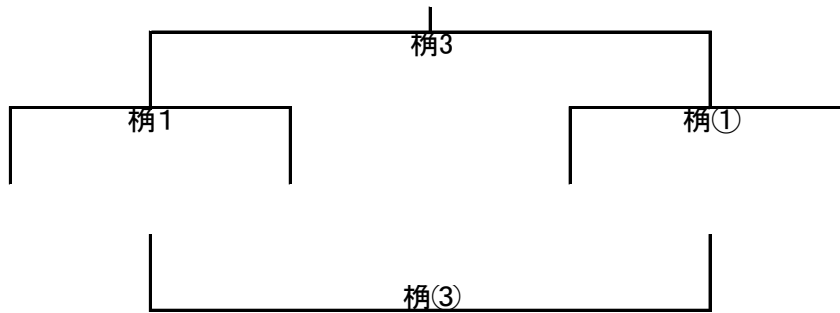

【3位トーナメント( )】