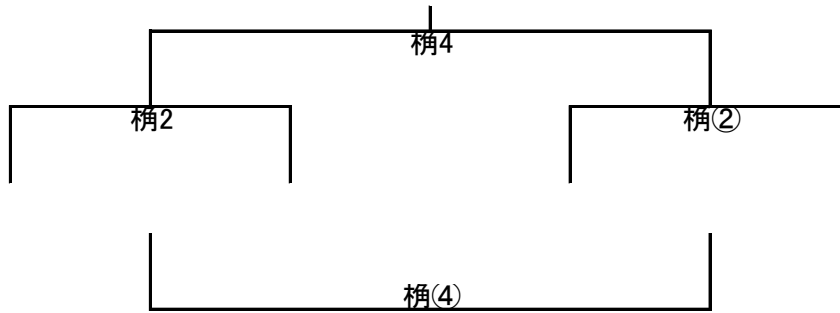

【2日目】4月30日(日)

※可能な限り同県同士の対戦を避けて組む

【決勝トーナメント( )】

【2位トーナメント( )】