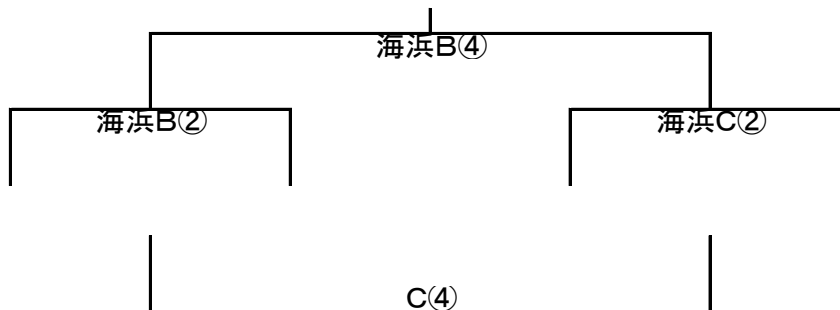

【2日目】4月30日(日)

※可能な限り同県同士の対戦を避けて組む

【決勝トーナメント()】

【2位トーナメント()】

【3位トーナメント()】

【4位トーナメント()】

試合時間	①	9:30 ~ 10:40
	②	10:50 ~ 12:10
	③	12:20 ~ 13:30
	④	13:40 ~ 15:00