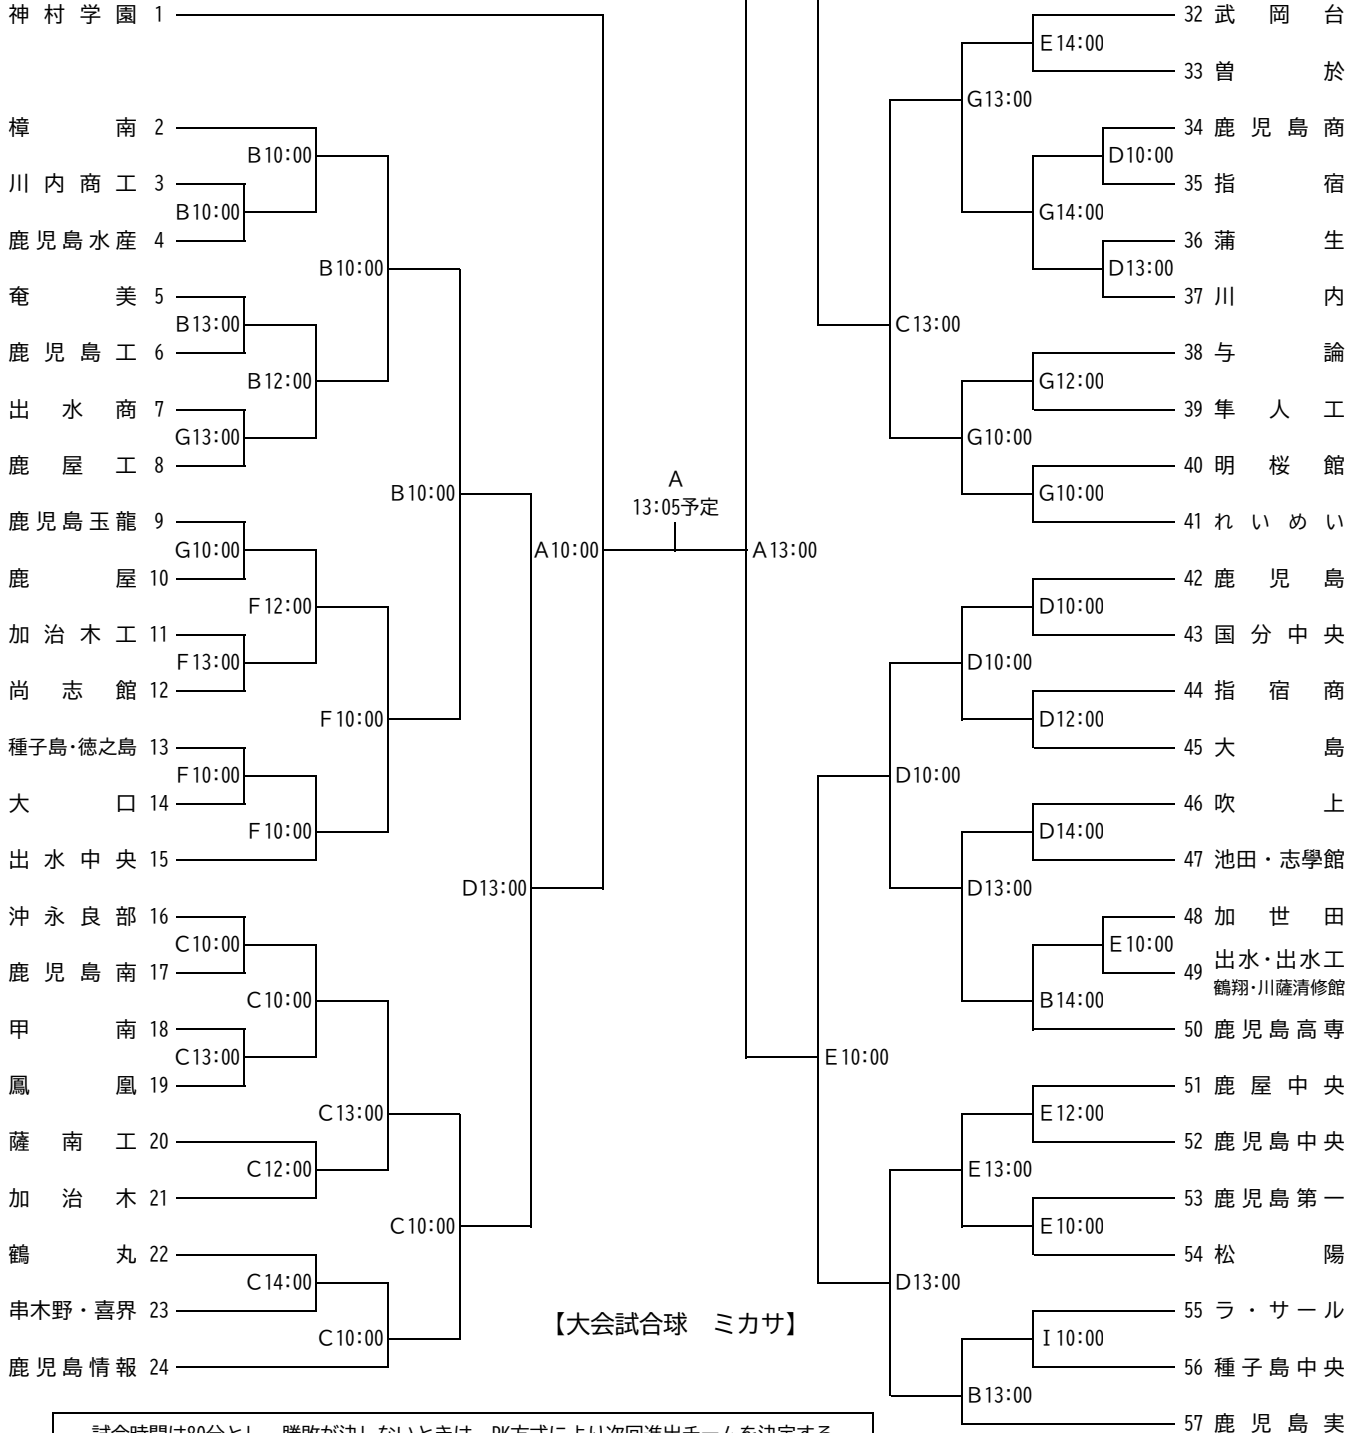

KFA 第102回全国高校サッカー選手権県予選 組合せ

10/30月 11/1水 11/4土 11/7火 11/11土 12/15金 12/16土 12/15金 11/11土 11/7火 11/4土 11/1水 10/30月

【64校57チーム】

- A. 白波スタジアム
- B. 桒志田サッカー場A
- C. 桒志田サッカー場B
- D. 日置市吹上人工芝サッカー場A
- E. 日置市吹上人工芝サッカー場B
- F. 丸山公園人工芝サッカー場A(手前)
- G. 丸山公園人工芝サッカー場B(奥)
- H. 半端ない人工芝
- I. 鹿児島実業人工芝

試合時間は80分とし、勝敗が決しないときは、PK方式により次回進出チームを決定する。
ただし、準々決勝以降は20分間延長し、その後、PK方式で次回進出チームを決定する。

※日本サッカー協会発行の選手証を持参して下さい。選手証とは要項をご確認ください。