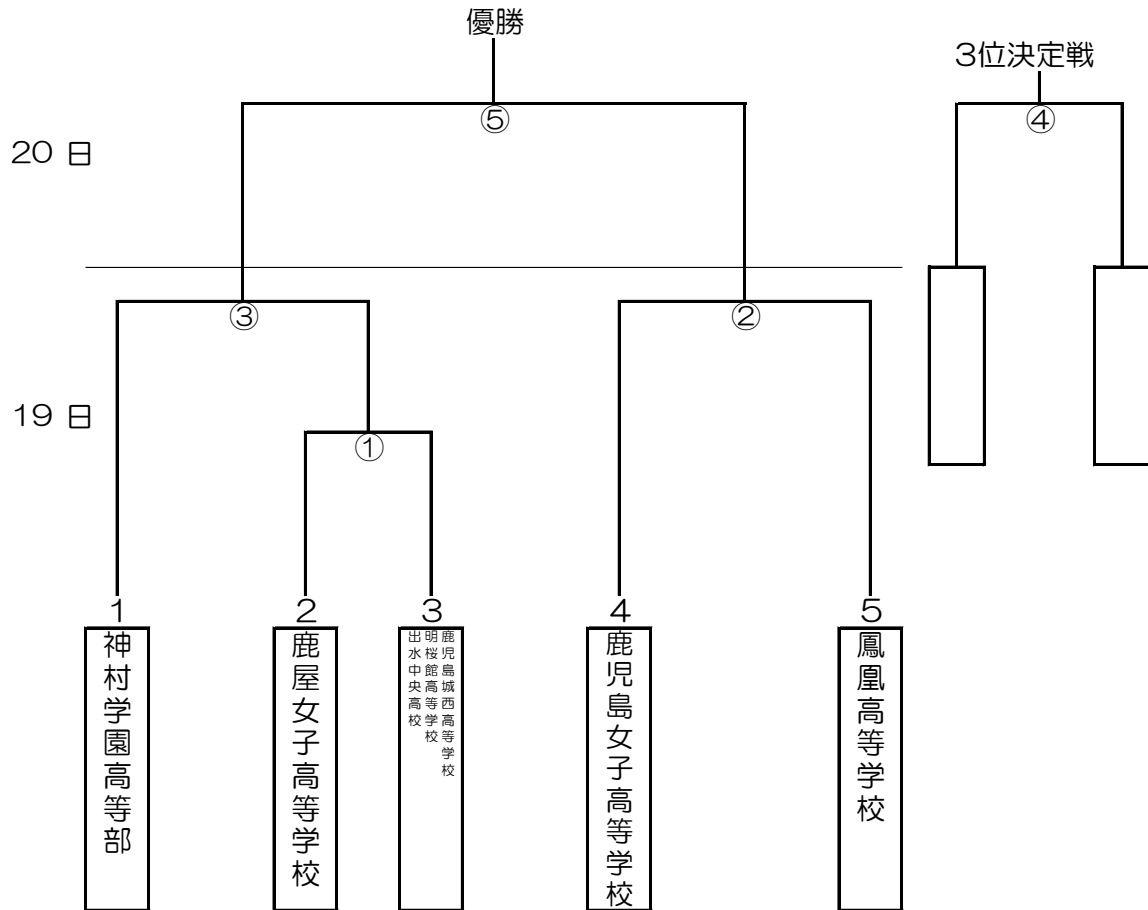

# 令和6年 第29回鹿児島県高等学校女子サッカー競技大会

期日：令和6年1月19日（金）・20日（土）

会場：楠志田サッカー場

## 大会日程

	時 間	会 場
19日	開会式 ①試合 ②試合 ③試合	実施しない 楠志田サッカー場A // // //
20日	④試合 ⑤試合	楠志田サッカー場A //
19・20日	アップ会場	楠志田サッカー場B