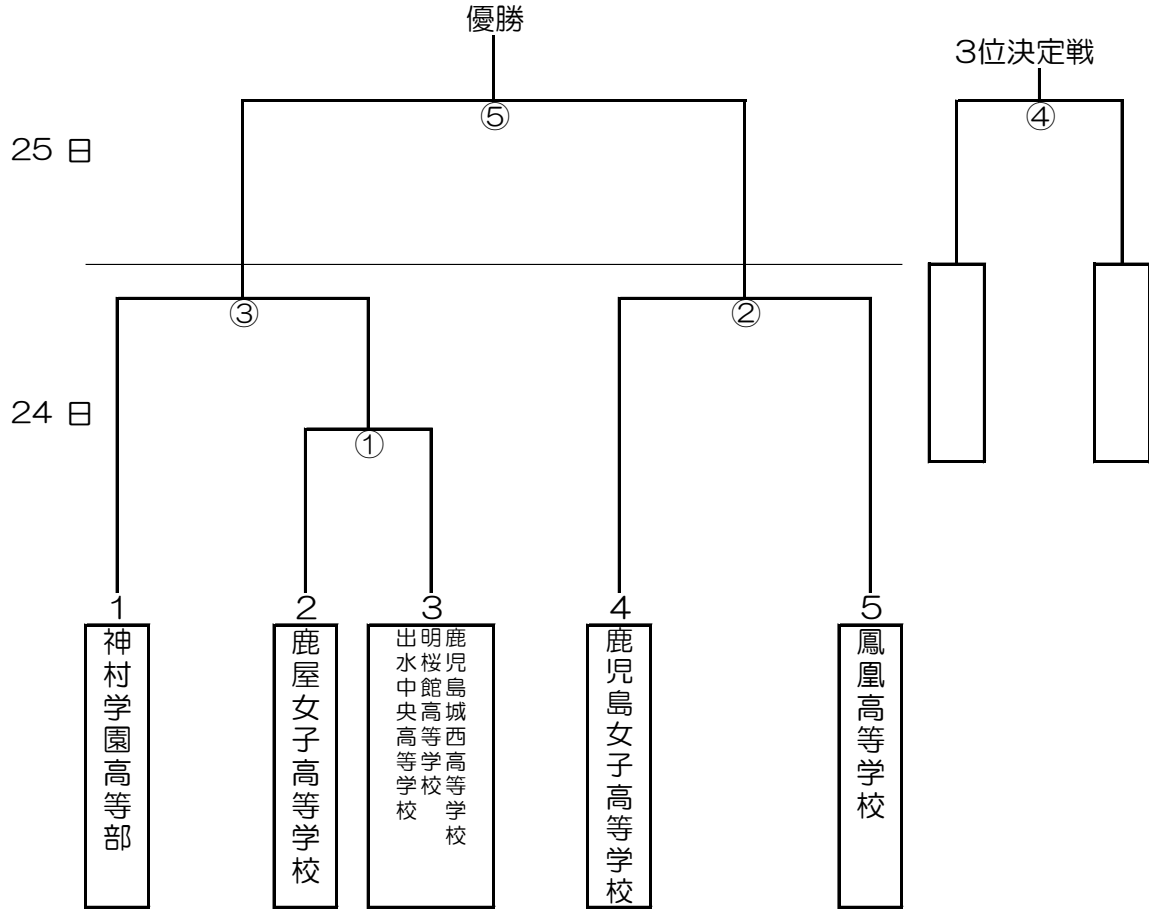

# 令和6年 第30回鹿児島県高等学校女子サッカー競技大会

期日：令和6年5月24日（金）・25日（土）

会場：楠志田サッカー場

## 大会日程

	時 間	会 場
24日	開会式 ①試合 ②試合 ③試合	楠志田サッカー場A // // //
25日	④試合 ⑤試合	楠志田サッカー場A //
24・25日	アップ会場	楠志田サッカー場B