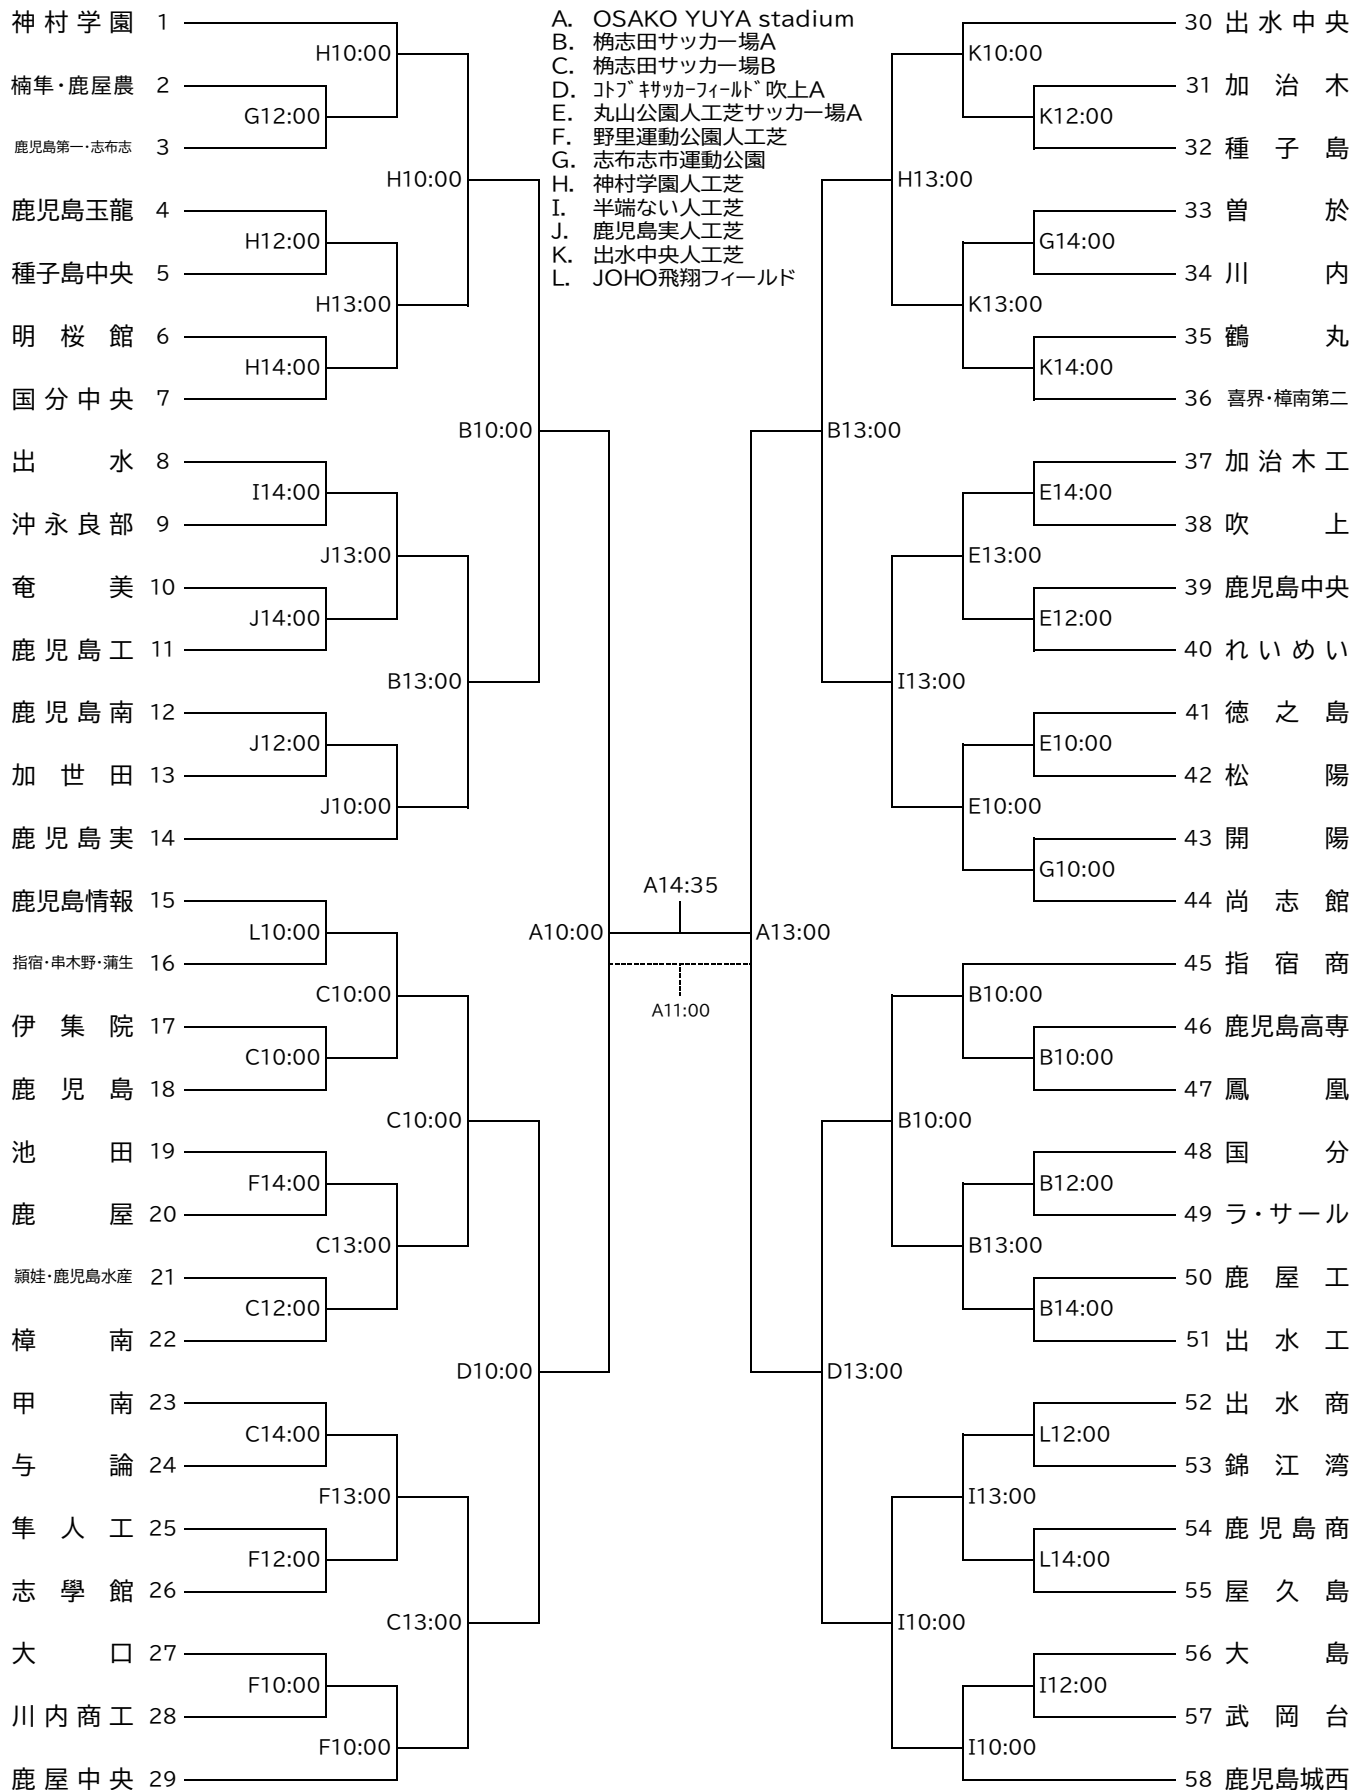

# 第79回鹿児島県高等学校男子サッカー競技大会組合せ

5/24日 5/25日 5/26火 5/28木 5/29金 5/30土 5/29金 5/28木 5/26火 5/25日 5/24日

【64校58チーム】

- A. OSAKO YUYA stadium
- B. 梶志田サッカー場A
- C. 梶志田サッカー場B
- D. トヨタサッカーフィールド 吹上A
- E. 丸山公園人工芝サッカー場A
- F. 野里運動公園人工芝
- G. 志布志市運動公園
- H. 神村学園人工芝
- I. 半端ない人工芝
- J. 鹿児島美人人工芝
- K. 出水中央人工芝
- L. JOHO飛翔フィールド

試合時間は70分とし、勝敗が決しないときは、PK方式により次回進出チームを決定する。  
 ただし、2日目は20分間延長し、その後、PK方式で次回進出チームを決定する。