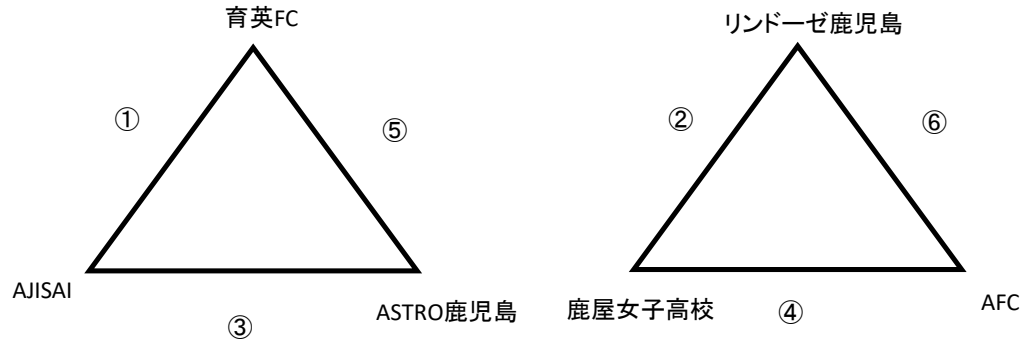

第16回全日本女子フットサル選手権 鹿児島県大会

令和元年6月29日(土)、30日(日)

場所: 郡山体育館

●予選パート 6月29日土曜 (ランニングタイム20-5-20)

- ①11:00
- ②12:10
- ③13:20
- ④14:30
- ⑤15:40
- ⑥16:50

※順位決定の方法(勝ち3、引き分け1、負け0) ①勝ち点 ②総得失点 ③総得点 ④総失点 ⑤抽選

決勝トーナメント(6月30日 日曜)(ランニングタイム20-5-20、決勝戦のみプレイングタイム15-5-15)