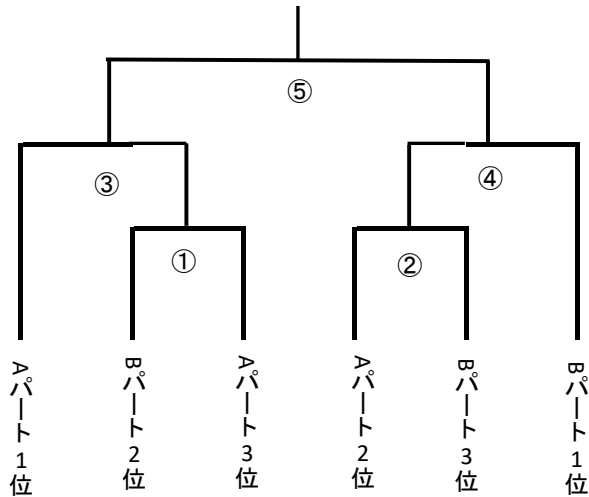

第16回全日本女子フットサル選手権 鹿児島県大会

令和元年6月29日(土)、30日(日)

場所: 郡山体育館

●予選パート 6月29日土曜 (ランニングタイム20-5-20)

- ①11:00
- ②12:10
- ③13:20
- ④14:30
- ⑤15:40
- ⑥16:50

※順位決定の方法(勝ち3、引き分け1、負け0) ①勝ち点 ②総得失点 ③総得点 ④総失点 ⑤抽選

決勝トーナメント(6月30日 日曜)(ランニングタイム20-5-20、決勝戦のみプレイングタイム15-5-15)

- ①9:30
- ②10:40
- ③11:50
- ④13:00
- ⑤14:30