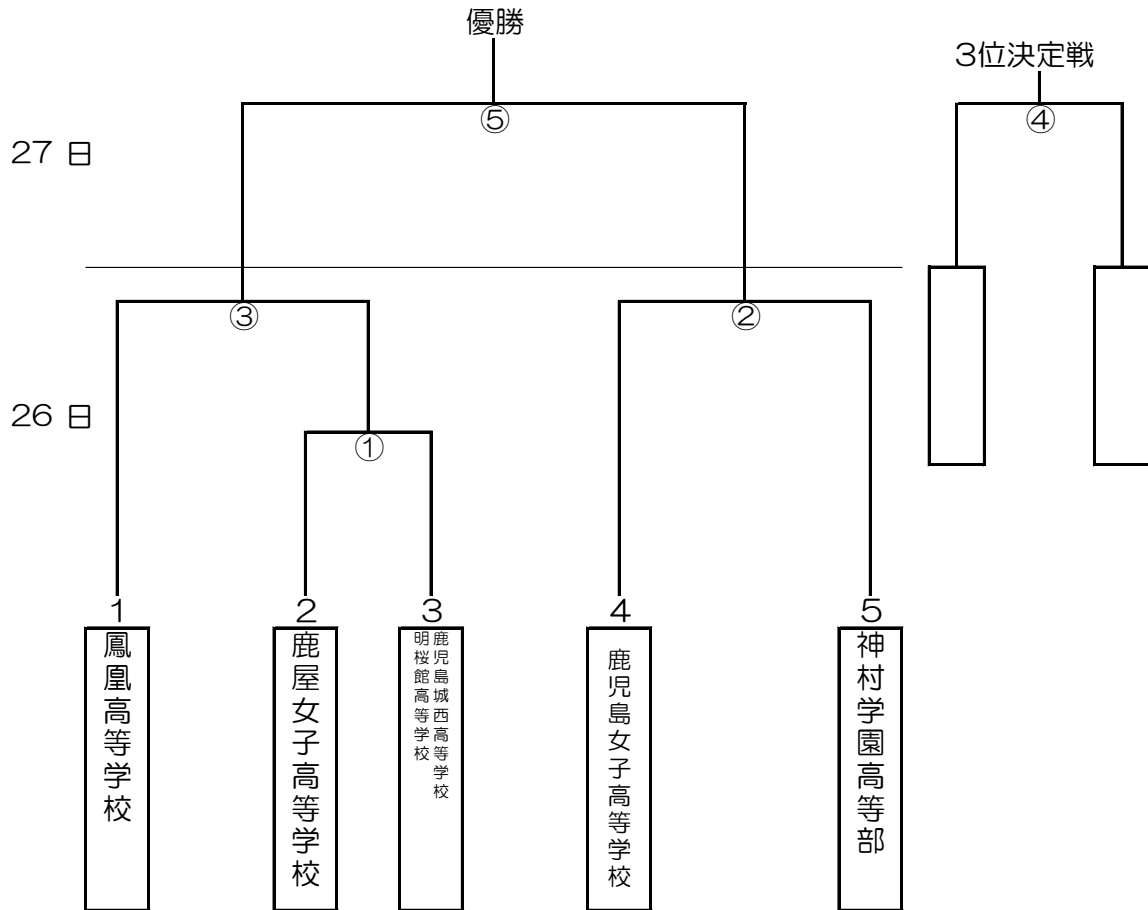

令和元年度 第8回鹿児島県高等学校女子サッカー選手権大会

期日：令和元年10月26日（土）・27日（日）

会場：吹上浜海浜公園楠志田サッカー場

大会日程

	時間	会場
26日	開会式 ①試合 ②試合 ③試合	実施しない 吹上浜海浜公園楠志田サッカー場B // //
	アップ会場	吹上浜海浜公園楠志田サッカー場A
27日	④試合 ⑤試合	吹上浜海浜公園楠志田サッカー場B //

決勝戦終了後、閉会式を行います