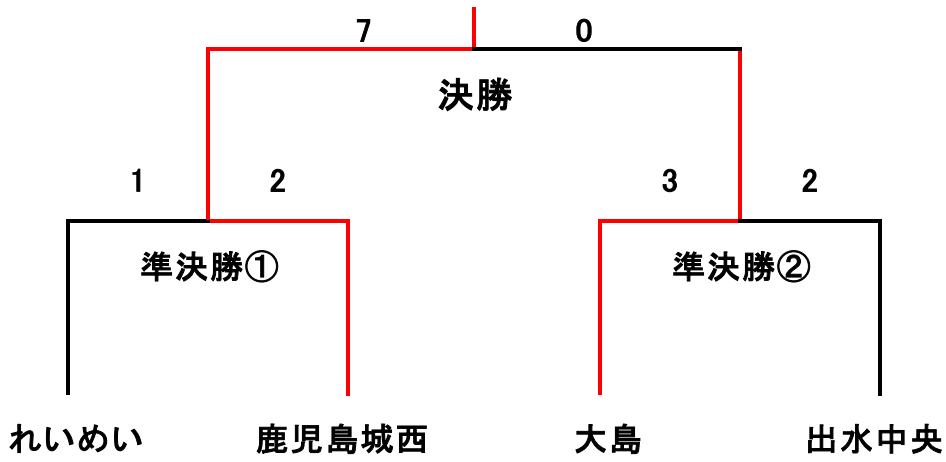

決勝トーナメント(3日目)

優勝	鹿児島城西
準優勝	大島
3位	れいめい
	出水中央