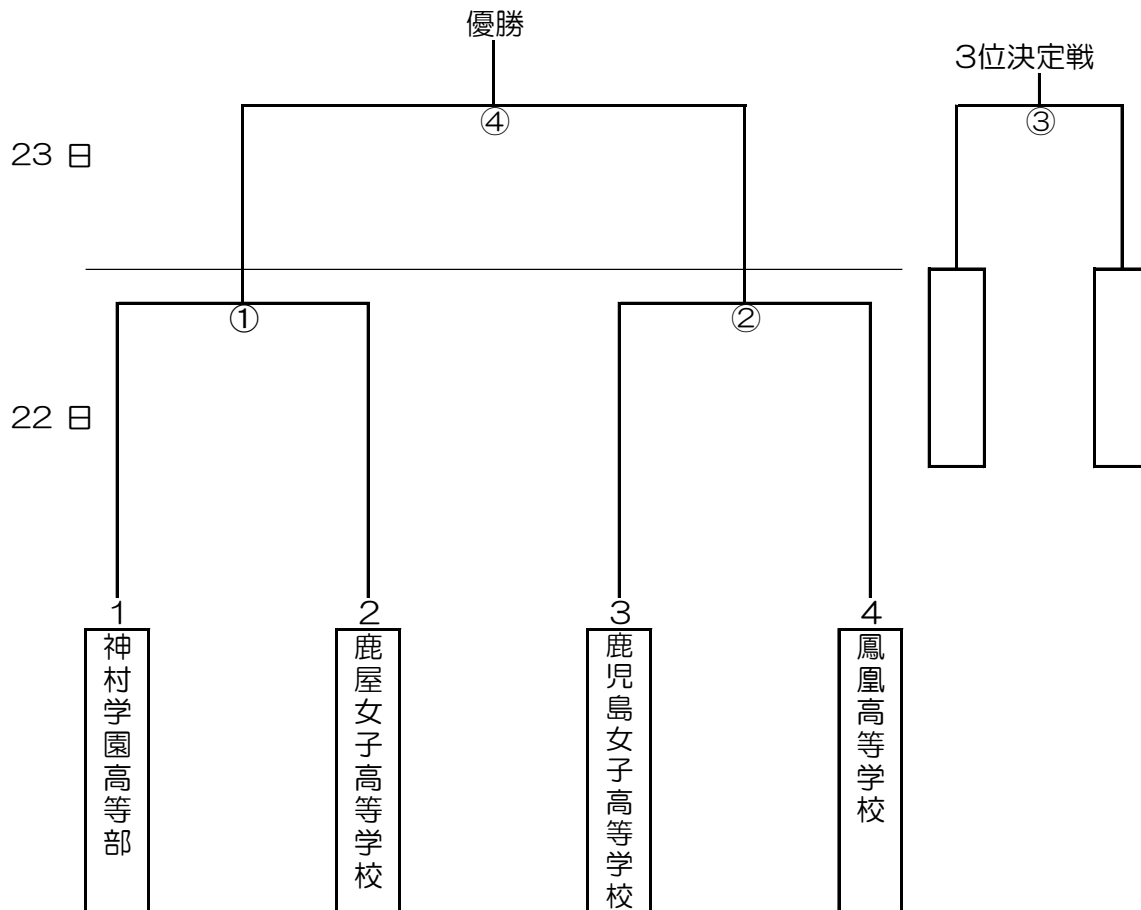

# 令和2年度第26回鹿児島県高等学校新人女子サッカー競技大会

期日：令和3年1月22日（金）・23日（土）

会場：桝志田人工芝サッカー場

## 大会日程

大会日程	時間	会場
22日	開会式 ①試合 ②試合	桝志田人工芝サッカー場B //
	アップ会場	桝志田人工芝サッカー場A
23日	③試合 ④試合	桝志田人工芝サッカー場B //

決勝戦終了後、閉会式を行います