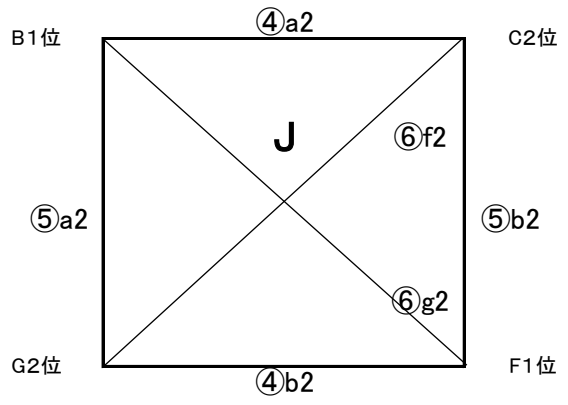

(第1日目) 令和 3 年 5 月 9 日(日曜日) 運営 太陽国分

dコート	時間	対戦			主審	副審	副審	備考
A ぜし お希 志 園か	①10:00-11:05	23	CALCIATORE	25	出水セントラル	21	CRECER	高校生 高校生
	②11:30-12:35	19	太陽国分	21	CRECER	23	CALCIATORE	高校生 高校生

運営 N.UNITED

eコート	時間	対戦			主審	副審	副審	備考
B ぜし お希 志 園か	①10:00-11:05	24	KING	26	SOLTIERRA	22	F.Cuore	高校生 高校生
	②11:30-12:35	20	N.UNITED	22	F.Cuore	24	KING	高校生 高校生

(第2日目) 令和 3 年 5 月 15 日(土曜日) 運営 Tremble

aコート	時間	対戦			主審	副審	副審	備考
園北 薩 山 広 側 域 公	①10:00-11:05	13	JUVENTUDE	15	ソレッソ鹿児島	19	太陽国分	高校生 高校生
	②11:15-12:20	19	太陽国分	20	N.UNITED	2	SS.Advance	高校生 高校生
	③12:30-13:35	14	Tremble	15	ソレッソ鹿児島	1	鹿児島ユナイテッド	高校生 高校生
	④13:45-14:50	19	太陽国分	22	F.Cuore	3	FLOREN ACE	高校生 高校生
	⑤15:00-16:05	13	JUVENTUDE	14	Tremble	22	F.Cuore	高校生 高校生

運営 FELICIDAD

bコート	時間	対戦			主審	副審	副審	備考
(中央) かぐ や 姫 グ ラウンド	①10:00-11:05	7	太陽鹿屋	9	サウサーレ	14	Tremble	高校生 高校生
	②11:15-12:20	21	CRECER	22	F.Cuore	13	JUVENTUDE	高校生 高校生
	③12:30-13:35	8	FELICIDAD	9	サウサーレ	21	CRECER	高校生 高校生
	④13:45-14:50							
	⑤15:00-16:05	7	太陽鹿屋	8	FELICIDAD	15	ソレッソ鹿児島	高校生 高校生

運営 SS.Advance

cコート	時間	対戦			主審	副審	副審	備考
(左側) かぐ や 姫 グ ラウンド	①10:00-11:05	1	鹿児島ユナイテッド	3	FLOREN ACE	8	FELICIDAD	高校生 高校生
	②11:15-12:20							
	③12:30-13:35	2	SS.Advance	3	FLOREN ACE	7	太陽鹿屋	高校生 高校生
	④13:45-14:50	20	N.UNITED	21	CRECER	9	サウサーレ	高校生 高校生
	⑤15:00-16:05	1	鹿児島ユナイテッド	2	SS.Advance	20	N.UNITED	高校生 高校生

(第3日目) 令和 3 年 5 月 16 日(日曜日) 運営 NIFS KANOYA

aコート	時間	対戦			主審	副審	副審	備考
園北 薩 山 広 側 域 公	①10:00-11:05	10	KAJITSU	12	チェステレラ	17	ユナイテッド日置	高校生 高校生
	②11:15-12:20							
	③12:30-13:35	11	NIFS KANOYA	12	チェステレラ	24	KING	高校生 高校生
	④13:45-14:50	24	KING	25	出水セントラル	16	飛松	高校生 高校生
	⑤15:00-16:05	10	KAJITSU	11	NIFS KANOYA	18	モンスター霧島	高校生 高校生

運営 パルティータ

bコート	時間	対戦			主審	副審	副審	備考
(中央) かぐ や 姫 グ ラウンド	①10:00-11:05	4	アラアラ	6	ダイヤモンド	11	NIFS KANOYA	高校生 高校生
	②11:15-12:20	25	出水セントラル	26	SOLTIERRA	10	KAJITSU	高校生 高校生
	③12:30-13:35	5	パルティータ	6	ダイヤモンド	25	出水セントラル	高校生 高校生
	④13:45-14:50							
	⑤15:00-16:05	4	アラアラ	5	パルティータ	12	チェステレラ	高校生 高校生

運営 ユナイテッド日置

cコート	時間	対戦			主審	副審	副審	備考
(左側) かぐ や 姫 グ ラウンド	①10:00-11:05	16	飛松	18	モンスター霧島	23	CALCIATORE	高校生 高校生
	②11:15-12:20	23	CALCIATORE	24	KING	5	パルティータ	高校生 高校生
	③12:30-13:35	17	ユナイテッド日置	18	モンスター霧島	26	SOLTIERRA	高校生 高校生
	④13:45-14:50	23	CALCIATORE	26	SOLTIERRA	4	アラアラ	高校生 高校生
	⑤15:00-16:05	16	飛松	17	ユナイテッド日置	6	ダイヤモンド	高校生 高校生