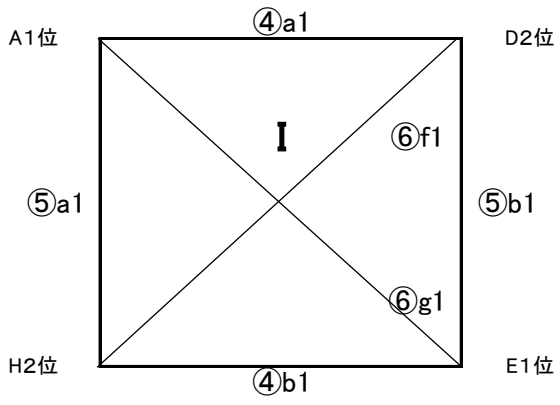

(第1日目) 令和 3 年 5 月 9 日(日曜日) 運営 太陽国分

dコート	時間	対戦			主審	副審	副審	備考
A ぜし お希 志 園か	①10:00-11:05	23	CALCIATORE	25	出水セントラル	21	CRECER	高校生 高校生
	②11:30-12:35	19	太陽国分	21	CRECER	23	CALCIATORE	高校生 高校生

運営 N.UNITED

eコート	時間	対戦			主審	副審	副審	備考
B ぜし お希 志 園か	①10:00-11:05	24	KING	26	SOLTIERRA	22	F.Cuore	高校生 高校生
	②11:30-12:35	20	N.UNITED	22	F.Cuore	24	KING	高校生 高校生

(第2日目) 令和 3 年 5 月 15 日(土曜日) 運営 Tremble

aコート	時間	対戦			主審	副審	副審	備考
園北 薩 山 広 側 域 公	①10:00-11:05	13	JUVENTUDE	15	ソレッソ鹿児島	19	太陽国分	高校生 高校生
	②11:15-12:20	19	太陽国分	20	N.UNITED	2	SS.Advance	高校生 高校生
	③12:30-13:35	14	Tremble	15	ソレッソ鹿児島	1	鹿児島ユナイテッド	高校生 高校生
	④13:45-14:50	19	太陽国分	22	F.Cuore	3	FLOREN ACE	高校生 高校生
	⑤15:00-16:05	13	JUVENTUDE	14	Tremble	22	F.Cuore	高校生 高校生

運営 FELICIDAD

bコート	時間	対戦			主審	副審	副審	備考
(中央) かぐ や 姫 グ ラウンド	①10:00-11:05	7	太陽鹿屋	9	サウサーレ	14	Tremble	高校生 高校生
	②11:15-12:20	21	CRECER	22	F.Cuore	13	JUVENTUDE	高校生 高校生
	③12:30-13:35	8	FELICIDAD	9	サウサーレ	21	CRECER	高校生 高校生
	④13:45-14:50							
	⑤15:00-16:05	7	太陽鹿屋	8	FELICIDAD	15	ソレッソ鹿児島	高校生 高校生

運営 SS.Advance

cコート	時間	対戦			主審	副審	副審	備考
(左側) かぐ や 姫 グ ラウンド	①10:00-11:05	1	鹿児島ユナイテッド	3	FLOREN ACE	8	FELICIDAD	高校生 高校生
	②11:15-12:20							
	③12:30-13:35	2	SS.Advance	3	FLOREN ACE	7	太陽鹿屋	高校生 高校生
	④13:45-14:50	20	N.UNITED	21	CRECER	9	サウサーレ	高校生 高校生
	⑤15:00-16:05	1	鹿児島ユナイテッド	2	SS.Advance	20	N.UNITED	高校生 高校生

(第3日目) 令和 3 年 5 月 16 日(日曜日) 運営 NIFS KANOYA

aコート	時間	対戦			主審	副審	副審	備考
園北 薩 山 広 側 域 公	①10:00-11:05	10	KAJITSU	12	チェステレラ	17	ユナイテッド日置	高校生 高校生
	②11:15-12:20							
	③12:30-13:35	11	NIFS KANOYA	12	チェステレラ	24	KING	高校生 高校生
	④13:45-14:50	24	KING	25	出水セントラル	16	飛松	高校生 高校生
	⑤15:00-16:05	10	KAJITSU	11	NIFS KANOYA	18	モンスター霧島	高校生 高校生

運営 パルティータ

bコート	時間	対戦			主審	副審	副審	備考
(中央) かぐ や 姫 グ ラウンド	①10:00-11:05	4	アラアラ	6	ダイヤモンド	11	NIFS KANOYA	高校生 高校生
	②11:15-12:20	25	出水セントラル	26	SOLTIERRA	10	KAJITSU	高校生 高校生
	③12:30-13:35	5	パルティータ	6	ダイヤモンド	25	出水セントラル	高校生 高校生
	④13:45-14:50							
	⑤15:00-16:05	4	アラアラ	5	パルティータ	12	チェステレラ	高校生 高校生

運営 ユナイテッド日置

cコート	時間	対戦			主審	副審	副審	備考
(左側) かぐ や 姫 グ ラウンド	①10:00-11:05	16	飛松	18	モンスター霧島	23	CALCIATORE	高校生 高校生
	②11:15-12:20	23	CALCIATORE	24	KING	5	パルティータ	高校生 高校生
	③12:30-13:35	17	ユナイテッド日置	18	モンスター霧島	26	SOLTIERRA	高校生 高校生
	④13:45-14:50	23	CALCIATORE	26	SOLTIERRA	4	アラアラ	高校生 高校生
	⑤15:00-16:05	16	飛松	17	ユナイテッド日置	6	ダイヤモンド	高校生 高校生