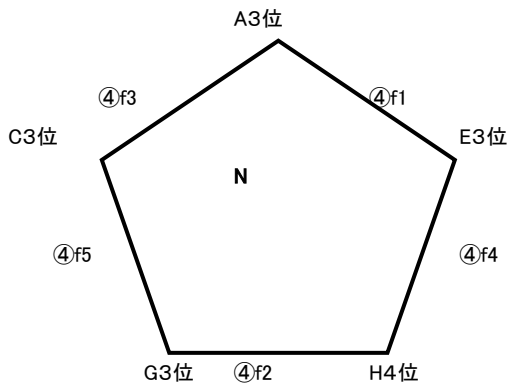

(第1日目) 令和 3 年 5 月 9 日(日曜日) 運営 太陽国分

dコート	時間	対戦			主審	副審	副審	備考
A ぜし お希 志 園か	①10:00-11:05	23	CALCIATORE	25	出水セントラル	21	CRECER	高校生 高校生
	②11:30-12:35	19	太陽国分	21	CRECER	23	CALCIATORE	高校生 高校生

運営 N.UNITED

eコート	時間	対戦			主審	副審	副審	備考
B ぜし お希 志 園か	①10:00-11:05	24	KING	26	SOLTIERRA	22	F.Cuore	高校生 高校生
	②11:30-12:35	20	N.UNITED	22	F.Cuore	24	KING	高校生 高校生

(第2日目) 令和 3 年 5 月 15 日(土曜日) 運営 Tremble

aコート	時間	対戦			主審	副審	副審	備考
園北 薩 山 広 側 域 公	①10:00-11:05	13	JUVENTUDE	15	ソレッソ鹿児島	19	太陽国分	高校生 高校生
	②11:15-12:20	19	太陽国分	20	N.UNITED	2	SS.Advance	高校生 高校生
	③12:30-13:35	14	Tremble	15	ソレッソ鹿児島	1	鹿児島ユナイテッド	高校生 高校生
	④13:45-14:50	19	太陽国分	22	F.Cuore	3	FLOREN ACE	高校生 高校生
	⑤15:00-16:05	13	JUVENTUDE	14	Tremble	22	F.Cuore	高校生 高校生

運営 FELICIDAD

bコート	時間	対戦			主審	副審	副審	備考
(中央) かぐ や 姫 グ ラウンド	①10:00-11:05	7	太陽鹿屋	9	サウサーレ	14	Tremble	高校生 高校生
	②11:15-12:20	21	CRECER	22	F.Cuore	13	JUVENTUDE	高校生 高校生
	③12:30-13:35	8	FELICIDAD	9	サウサーレ	21	CRECER	高校生 高校生
	④13:45-14:50							
	⑤15:00-16:05	7	太陽鹿屋	8	FELICIDAD	15	ソレッソ鹿児島	高校生 高校生

運営 SS.Advance

cコート	時間	対戦			主審	副審	副審	備考
(左側) かぐ や 姫 グ ラウンド	①10:00-11:05	1	鹿児島ユナイテッド	3	FLOREN ACE	8	FELICIDAD	高校生 高校生
	②11:15-12:20							
	③12:30-13:35	2	SS.Advance	3	FLOREN ACE	7	太陽鹿屋	高校生 高校生
	④13:45-14:50	20	N.UNITED	21	CRECER	9	サウサーレ	高校生 高校生
	⑤15:00-16:05	1	鹿児島ユナイテッド	2	SS.Advance	20	N.UNITED	高校生 高校生

(第3日目) 令和 3 年 5 月 16 日(日曜日) 運営 NIFS KANOYA

aコート	時間	対戦			主審	副審	副審	備考
園北 薩 山 広 側 域 公	①10:00-11:05	10	KAJITSU	12	チェステレラ	17	ユナイテッド日置	高校生 高校生
	②11:15-12:20							
	③12:30-13:35	11	NIFS KANOYA	12	チェステレラ	24	KING	高校生 高校生
	④13:45-14:50	24	KING	25	出水セントラル	16	飛松	高校生 高校生
	⑤15:00-16:05	10	KAJITSU	11	NIFS KANOYA	18	モンスター霧島	高校生 高校生

運営 パルティータ

bコート	時間	対戦			主審	副審	副審	備考
(中央) かぐ や 姫 グ ラウンド	①10:00-11:05	4	アラアラ	6	ダイヤモンド	11	NIFS KANOYA	高校生 高校生
	②11:15-12:20	25	出水セントラル	26	SOLTIERRA	10	KAJITSU	高校生 高校生
	③12:30-13:35	5	パルティータ	6	ダイヤモンド	25	出水セントラル	高校生 高校生
	④13:45-14:50							
	⑤15:00-16:05	4	アラアラ	5	パルティータ	12	チェステレラ	高校生 高校生

運営 ユナイテッド日置

cコート	時間	対戦			主審	副審	副審	備考
(左側) かぐ や 姫 グ ラウンド	①10:00-11:05	16	飛松	18	モンスター霧島	23	CALCIATORE	高校生 高校生
	②11:15-12:20	23	CALCIATORE	24	KING	5	パルティータ	高校生 高校生
	③12:30-13:35	17	ユナイテッド日置	18	モンスター霧島	26	SOLTIERRA	高校生 高校生
	④13:45-14:50	23	CALCIATORE	26	SOLTIERRA	4	アラアラ	高校生 高校生
	⑤15:00-16:05	16	飛松	17	ユナイテッド日置	6	ダイヤモンド	高校生 高校生