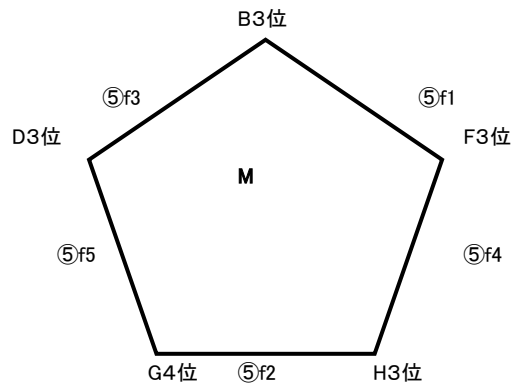

(第1日目) 令和 3 年 5 月 9 日(日曜日) 運営 太陽国分

dコート	時間	対戦			主審	副審	副審	備考
A ぜし お希 志 園か	①10:00-11:05	23	CALCIATORE	25	出水セントラル	21	CRECER	高校生 高校生
	②11:30-12:35	19	太陽国分	21	CRECER	23	CALCIATORE	高校生 高校生

運営 N.UNITED

eコート	時間	対戦			主審	副審	副審	備考
B ぜし お希 志 園か	①10:00-11:05	24	KING	26	SOLTIERRA	22	F.Cuore	高校生 高校生
	②11:30-12:35	20	N.UNITED	22	F.Cuore	24	KING	高校生 高校生

(第2日目) 令和 3 年 5 月 15 日(土曜日) 運営 Tremble

aコート	時間	対戦			主審	副審	副審	備考
園北 薩 山 広 側 域 公	①10:00-11:05	13	JUVENTUDE	15	ソレッソ鹿児島	19	太陽国分	高校生 高校生
	②11:15-12:20	19	太陽国分	20	N.UNITED	2	SS.Advance	高校生 高校生
	③12:30-13:35	14	Tremble	15	ソレッソ鹿児島	1	鹿児島ユナイテッド	高校生 高校生
	④13:45-14:50	19	太陽国分	22	F.Cuore	3	FLOREN ACE	高校生 高校生
	⑤15:00-16:05	13	JUVENTUDE	14	Tremble	22	F.Cuore	高校生 高校生

運営 FELICIDAD

bコート	時間	対戦			主審	副審	副審	備考
(中央) かぐ や 姫 グ ラウンド	①10:00-11:05	7	太陽鹿屋	9	サウサーレ	14	Tremble	高校生 高校生
	②11:15-12:20	21	CRECER	22	F.Cuore	13	JUVENTUDE	高校生 高校生
	③12:30-13:35	8	FELICIDAD	9	サウサーレ	21	CRECER	高校生 高校生
	④13:45-14:50							
	⑤15:00-16:05	7	太陽鹿屋	8	FELICIDAD	15	ソレッソ鹿児島	高校生 高校生

運営 SS.Advance

cコート	時間	対戦			主審	副審	副審	備考
(左側) かぐ や 姫 グ ラウンド	①10:00-11:05	1	鹿児島ユナイテッド	3	FLOREN ACE	8	FELICIDAD	高校生 高校生
	②11:15-12:20							
	③12:30-13:35	2	SS.Advance	3	FLOREN ACE	7	太陽鹿屋	高校生 高校生
	④13:45-14:50	20	N.UNITED	21	CRECER	9	サウサーレ	高校生 高校生
	⑤15:00-16:05	1	鹿児島ユナイテッド	2	SS.Advance	20	N.UNITED	高校生 高校生

(第3日目) 令和 3 年 5 月 16 日(日曜日) 運営 NIFS KANOYA

aコート	時間	対戦			主審	副審	副審	備考
園北 薩 山 広 側 域 公	①10:00-11:05	10	KAJITSU	12	チェステレラ	17	ユナイテッド日置	高校生 高校生
	②11:15-12:20							
	③12:30-13:35	11	NIFS KANOYA	12	チェステレラ	24	KING	高校生 高校生
	④13:45-14:50	24	KING	25	出水セントラル	16	飛松	高校生 高校生
	⑤15:00-16:05	10	KAJITSU	11	NIFS KANOYA	18	モンスター霧島	高校生 高校生

運営 パルティータ

bコート	時間	対戦			主審	副審	副審	備考
(中央) かぐ や 姫 グ ラウンド	①10:00-11:05	4	アラアラ	6	ダイヤモンド	11	NIFS KANOYA	高校生 高校生
	②11:15-12:20	25	出水セントラル	26	SOLTIERRA	10	KAJITSU	高校生 高校生
	③12:30-13:35	5	パルティータ	6	ダイヤモンド	25	出水セントラル	高校生 高校生
	④13:45-14:50							
	⑤15:00-16:05	4	アラアラ	5	パルティータ	12	チェステレラ	高校生 高校生

運営 ユナイテッド日置

cコート	時間	対戦			主審	副審	副審	備考
(左側) かぐ や 姫 グ ラウンド	①10:00-11:05	16	飛松	18	モンスター霧島	23	CALCIATORE	高校生 高校生
	②11:15-12:20	23	CALCIATORE	24	KING	5	パルティータ	高校生 高校生
	③12:30-13:35	17	ユナイテッド日置	18	モンスター霧島	26	SOLTIERRA	高校生 高校生
	④13:45-14:50	23	CALCIATORE	26	SOLTIERRA	4	アラアラ	高校生 高校生
	⑤15:00-16:05	16	飛松	17	ユナイテッド日置	6	ダイヤモンド	高校生 高校生