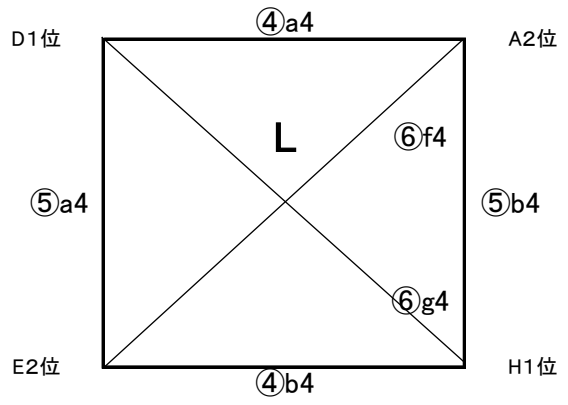

(第1日目) 令和 3 年 5 月 9 日(日曜日) 運営 太陽国分

dコート	時間	対戦			主審	副審	副審	備考
A ぜし お希 志 園か	①10:00-11:05	23	CALCIATORE	25	出水セントラル	21	CRECER	高校生 高校生
	②11:30-12:35	19	太陽国分	21	CRECER	23	CALCIATORE	高校生 高校生

運営 N.UNITED

eコート	時間	対戦			主審	副審	副審	備考
B ぜし お希 志 園か	①10:00-11:05	24	KING	26	SOLTIERRA	22	F.Cuore	高校生 高校生
	②11:30-12:35	20	N.UNITED	22	F.Cuore	24	KING	高校生 高校生

(第2日目) 令和 3 年 5 月 15 日(土曜日) 運営 Tremble

aコート	時間	対戦			主審	副審	副審	備考
園北 薩 山 広 側 域 公	①10:00-11:05	13	JUVENTUDE	15	ソレッソ鹿児島	19	太陽国分	高校生 高校生
	②11:15-12:20	19	太陽国分	20	N.UNITED	2	SS.Advance	高校生 高校生
	③12:30-13:35	14	Tremble	15	ソレッソ鹿児島	1	鹿児島ユナイテッド	高校生 高校生
	④13:45-14:50	19	太陽国分	22	F.Cuore	3	FLOREN ACE	高校生 高校生
	⑤15:00-16:05	13	JUVENTUDE	14	Tremble	22	F.Cuore	高校生 高校生

運営 FELICIDAD

bコート	時間	対戦			主審	副審	副審	備考
(中央) かぐ や 姫 グ ラウンド	①10:00-11:05	7	太陽鹿屋	9	サウサーレ	14	Tremble	高校生 高校生
	②11:15-12:20	21	CRECER	22	F.Cuore	13	JUVENTUDE	高校生 高校生
	③12:30-13:35	8	FELICIDAD	9	サウサーレ	21	CRECER	高校生 高校生
	④13:45-14:50							
	⑤15:00-16:05	7	太陽鹿屋	8	FELICIDAD	15	ソレッソ鹿児島	高校生 高校生

運営 SS.Advance

cコート	時間	対戦			主審	副審	副審	備考
(左側) かぐ や 姫 グ ラウンド	①10:00-11:05	1	鹿児島ユナイテッド	3	FLOREN ACE	8	FELICIDAD	高校生 高校生
	②11:15-12:20							
	③12:30-13:35	2	SS.Advance	3	FLOREN ACE	7	太陽鹿屋	高校生 高校生
	④13:45-14:50	20	N.UNITED	21	CRECER	9	サウサーレ	高校生 高校生
	⑤15:00-16:05	1	鹿児島ユナイテッド	2	SS.Advance	20	N.UNITED	高校生 高校生

(第3日目) 令和 3 年 5 月 16 日(日曜日) 運営 NIFS KANOYA

aコート	時間	対戦			主審	副審	副審	備考
園北 薩 山 広 側 域 公	①10:00-11:05	10	KAJITSU	12	チェステレラ	17	ユナイテッド日置	高校生 高校生
	②11:15-12:20							
	③12:30-13:35	11	NIFS KANOYA	12	チェステレラ	24	KING	高校生 高校生
	④13:45-14:50	24	KING	25	出水セントラル	16	飛松	高校生 高校生
	⑤15:00-16:05	10	KAJITSU	11	NIFS KANOYA	18	モンスター霧島	高校生 高校生

運営 パルティータ

bコート	時間	対戦			主審	副審	副審	備考
(中央) かぐ や 姫 グ ラウンド	①10:00-11:05	4	アラアラ	6	ダイヤモンド	11	NIFS KANOYA	高校生 高校生
	②11:15-12:20	25	出水セントラル	26	SOLTIERRA	10	KAJITSU	高校生 高校生
	③12:30-13:35	5	パルティータ	6	ダイヤモンド	25	出水セントラル	高校生 高校生
	④13:45-14:50							
	⑤15:00-16:05	4	アラアラ	5	パルティータ	12	チェステレラ	高校生 高校生

運営 ユナイテッド日置

cコート	時間	対戦			主審	副審	副審	備考
(左側) かぐ や 姫 グ ラウンド	①10:00-11:05	16	飛松	18	モンスター霧島	23	CALCIATORE	高校生 高校生
	②11:15-12:20	23	CALCIATORE	24	KING	5	パルティータ	高校生 高校生
	③12:30-13:35	17	ユナイテッド日置	18	モンスター霧島	26	SOLTIERRA	高校生 高校生
	④13:45-14:50	23	CALCIATORE	26	SOLTIERRA	4	アラアラ	高校生 高校生
	⑤15:00-16:05	16	飛松	17	ユナイテッド日置	6	ダイヤモンド	高校生 高校生