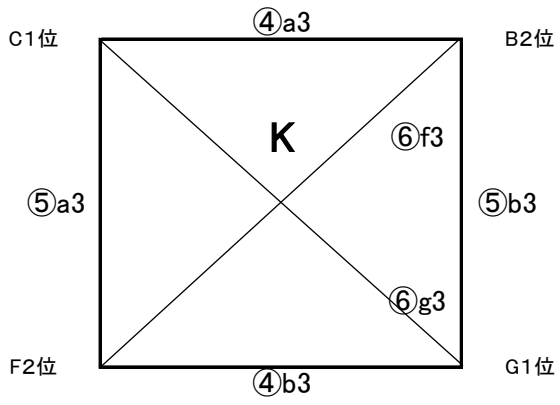

(第1日目) 令和 3 年 5 月 9 日(日曜日) 運営 太陽国分

dコート	時間	対戦			主審	副審	副審	備考
A ぜし お希 志 園か	①10:00-11:05	23	CALCIATORE	25	出水セントラル	21	CRECER	高校生 高校生
	②11:30-12:35	19	太陽国分	21	CRECER	23	CALCIATORE	高校生 高校生

運営 N.UNITED

eコート	時間	対戦			主審	副審	副審	備考
B ぜし お希 志 園か	①10:00-11:05	24	KING	26	SOLTIERRA	22	F.Cuore	高校生 高校生
	②11:30-12:35	20	N.UNITED	22	F.Cuore	24	KING	高校生 高校生

(第2日目) 令和 3 年 5 月 15 日(土曜日) 運営 Tremble

aコート	時間	対戦			主審	副審	副審	備考
園北 薩 山 広 側 域 公	①10:00-11:05	13	JUVENTUDE	15	ソレッソ鹿児島	19	太陽国分	高校生 高校生
	②11:15-12:20	19	太陽国分	20	N.UNITED	2	SS.Advance	高校生 高校生
	③12:30-13:35	14	Tremble	15	ソレッソ鹿児島	1	鹿児島ユナイテッド	高校生 高校生
	④13:45-14:50	19	太陽国分	22	F.Cuore	3	FLOREN ACE	高校生 高校生
	⑤15:00-16:05	13	JUVENTUDE	14	Tremble	22	F.Cuore	高校生 高校生

運営 FELICIDAD

bコート	時間	対戦			主審	副審	副審	備考
(中央) かぐ や 姫 グ ラウンド	①10:00-11:05	7	太陽鹿屋	9	サウサーレ	14	Tremble	高校生 高校生
	②11:15-12:20	21	CRECER	22	F.Cuore	13	JUVENTUDE	高校生 高校生
	③12:30-13:35	8	FELICIDAD	9	サウサーレ	21	CRECER	高校生 高校生
	④13:45-14:50							
	⑤15:00-16:05	7	太陽鹿屋	8	FELICIDAD	15	ソレッソ鹿児島	高校生 高校生

運営 SS.Advance

cコート	時間	対戦			主審	副審	副審	備考
(左側) かぐ や 姫 グ ラウンド	①10:00-11:05	1	鹿児島ユナイテッド	3	FLOREN ACE	8	FELICIDAD	高校生 高校生
	②11:15-12:20							
	③12:30-13:35	2	SS.Advance	3	FLOREN ACE	7	太陽鹿屋	高校生 高校生
	④13:45-14:50	20	N.UNITED	21	CRECER	9	サウサーレ	高校生 高校生
	⑤15:00-16:05	1	鹿児島ユナイテッド	2	SS.Advance	20	N.UNITED	高校生 高校生

(第3日目) 令和 3 年 5 月 16 日(日曜日) 運営 NIFS KANOYA

aコート	時間	対戦			主審	副審	副審	備考
園北 薩 山 広 側 域 公	①10:00-11:05	10	KAJITSU	12	チェステレラ	17	ユナイテッド日置	高校生 高校生
	②11:15-12:20							
	③12:30-13:35	11	NIFS KANOYA	12	チェステレラ	24	KING	高校生 高校生
	④13:45-14:50	24	KING	25	出水セントラル	16	飛松	高校生 高校生
	⑤15:00-16:05	10	KAJITSU	11	NIFS KANOYA	18	モンスター霧島	高校生 高校生

運営 パルティータ

bコート	時間	対戦			主審	副審	副審	備考
(中央) かぐ や 姫 グ ラウンド	①10:00-11:05	4	アラアラ	6	ダイヤモンド	11	NIFS KANOYA	高校生 高校生
	②11:15-12:20	25	出水セントラル	26	SOLTIERRA	10	KAJITSU	高校生 高校生
	③12:30-13:35	5	パルティータ	6	ダイヤモンド	25	出水セントラル	高校生 高校生
	④13:45-14:50							
	⑤15:00-16:05	4	アラアラ	5	パルティータ	12	チェステレラ	高校生 高校生

運営 ユナイテッド日置

cコート	時間	対戦			主審	副審	副審	備考
(左側) かぐ や 姫 グ ラウンド	①10:00-11:05	16	飛松	18	モンスター霧島	23	CALCIATORE	高校生 高校生
	②11:15-12:20	23	CALCIATORE	24	KING	5	パルティータ	高校生 高校生
	③12:30-13:35	17	ユナイテッド日置	18	モンスター霧島	26	SOLTIERRA	高校生 高校生
	④13:45-14:50	23	CALCIATORE	26	SOLTIERRA	4	アラアラ	高校生 高校生
	⑤15:00-16:05	16	飛松	17	ユナイテッド日置	6	ダイヤモンド	高校生 高校生