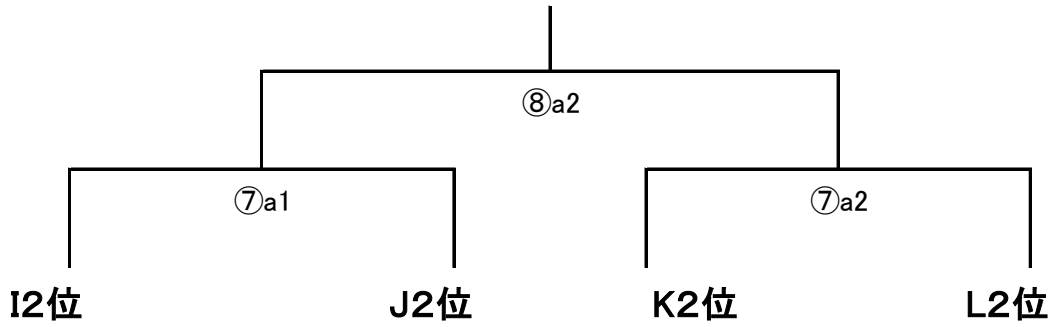

aコート	時間	対戦		主審	副審	副審	備考
公北 側園 (-) 山域	①10:00-11:20	A1	H2	本部	B1	G2	
	②11:30-12:50	B1	G2	本部	A1	H2	
	③13:00-14:20	C1	F2	本部	D1	F2	
	④14:30-15:50	D1	E2	本部	C1	E2	

運営 B2

bコート	時間	対戦		主審	副審	副審	備考
かぐや姫 (中央) グ	①10:00-11:20	E1	D2	本部	F1	C2	
	②11:30-12:50	F1	C2	本部	E1	D2	
	③13:00-14:20	G1	B2	本部	H1	A2	
	④14:30-15:50	H1	A2	本部	G1	B2	

運営 D3

fコート	時間	対戦		主審	副審	副審	備考
県立 S R 場 A	①10:00-11:05	B3	F3	D3	中学生	中学生	
	②11:15-12:20	H3	G4	F3	中学生	中学生	
	③12:30-13:35	B3	D3	G4	中学生	中学生	
	④13:45-14:50	F3	H3	B3	中学生	中学生	
	⑤15:00-16:05	D3	G4	H3	中学生	中学生	

(第6日目) 令和3年5月29日(土曜日) 運営 A2

gコート	時間	対戦		主審	副審	副審	備考
然芝 A	①10:00-11:20	D2	H2	本部	C2	G2	
	②11:30-12:50	C2	G2	本部	D2	H2	
	③13:00-14:20	B2	F2	本部	A2	E2	
	④14:30-15:50	A2	E2	本部	B2	F2	

運営 D1

hコート	時間	対戦		主審	副審	副審	備考
然芝 B	①10:00-11:20	A1	E1	本部	B1	F1	
	②11:30-12:50	B1	F1	本部	A1	E1	
	③13:00-14:20	C1	G1	本部	D1	H1	
	④14:30-15:50	D1	H1	本部	C1	G1	