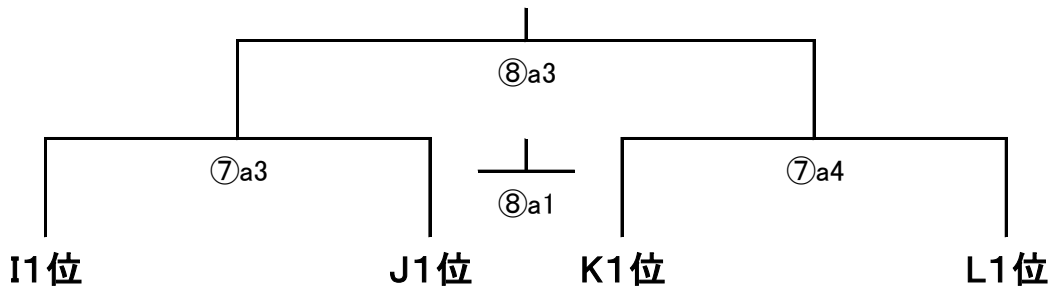

aコート	時間	対戦		主審	副審	副審	備考
公北 側園 (-) 山域	①10:00-11:20	A1	H2	本部	B1	G2	
	②11:30-12:50	B1	G2	本部	A1	H2	
	③13:00-14:20	C1	F2	本部	D1	F2	
	④14:30-15:50	D1	E2	本部	C1	E2	

運営 B2

bコート	時間	対戦		主審	副審	副審	備考
かぐや姫 (中央) グ	①10:00-11:20	E1	D2	本部	F1	C2	
	②11:30-12:50	F1	C2	本部	E1	D2	
	③13:00-14:20	G1	B2	本部	H1	A2	
	④14:30-15:50	H1	A2	本部	G1	B2	

運営 D3

fコート	時間	対戦		主審	副審	副審	備考
県立 S R 場 A	①10:00-11:05	B3	F3	D3	中学生	中学生	
	②11:15-12:20	H3	G4	F3	中学生	中学生	
	③12:30-13:35	B3	D3	G4	中学生	中学生	
	④13:45-14:50	F3	H3	B3	中学生	中学生	
	⑤15:00-16:05	D3	G4	H3	中学生	中学生	

(第6日目) 令和3年5月29日(土曜日) 運営 A2

gコート	時間	対戦		主審	副審	副審	備考
然芝 A	①10:00-11:20	D2	H2	本部	C2	G2	
	②11:30-12:50	C2	G2	本部	D2	H2	
	③13:00-14:20	B2	F2	本部	A2	E2	
	④14:30-15:50	A2	E2	本部	B2	F2	

運営 D1

hコート	時間	対戦		主審	副審	副審	備考
然芝 B	①10:00-11:20	A1	E1	本部	B1	F1	
	②11:30-12:50	B1	F1	本部	A1	E1	
	③13:00-14:20	C1	G1	本部	D1	H1	
	④14:30-15:50	D1	H1	本部	C1	G1	