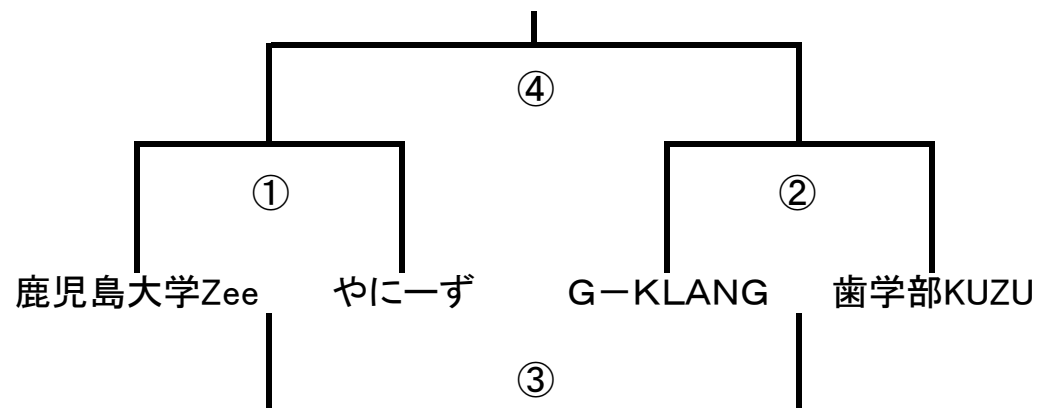

第14回 全日本大学フットサル大会鹿児島県大会

準決勝・3位決定戦 15分-5分-15分(プレイングタイム)

同点の場合はPK戦

決勝

20分-10分-20分(プレイングタイム)

同点の場合はPK戦

累積ファール:5

代表者会議:11:15

| | 試合時間 | | | |
|---|-------|---------|--|------|
| 1 | 12:00 | Zee | | やにーず |
| 2 | 13:15 | G-KLANG | | 歯学部 |
| 3 | 14:45 | ①負け | | ②負け |
| 4 | 16:00 | ①勝ち | | ②勝ち |