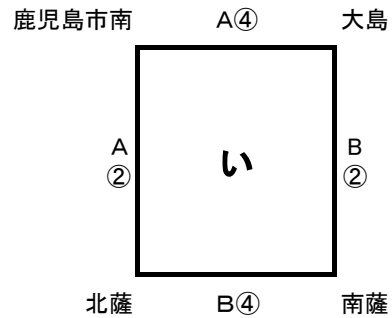

# 令和3年度 U-14トレセン大会(1日目) 組合せ

「あ」パート ( A : 梶志田A B : 梶志田B )

審判

- A ① 10:00 日置 - 大隅 ( 鹿児島市南 )
- B ① 10:00 鹿児島市中央 - 県トレセンB ( 北薩 )
- A ③ 12:20 日置 - 鹿児島市中央 ( 大島 )
- B ③ 12:20 大隅 - 県トレセンB ( 南薩 )

パート順位	1位	2位
	3位	4位

「い」パート ( A : 梶志田A B : 梶志田B )

- A ② 11:10 鹿児島市南 - 北薩 ( 日置 )
- B ② 11:10 大島 - 南薩 ( 大隅 )
- A ④ 13:30 鹿児島市南 - 大島 ( 鹿児島市中央 )
- B ④ 13:30 北薩 - 南薩 ( 県トレセンB )

パート順位	1位	2位
	3位	4位

「う」パート ( C : 天然芝A )

- C ① 10:00 霧島 - 始良・伊佐・湧水 ( 鹿児島市北 )
- C ② 11:10 県トレセンA - 鹿児島市北 ( 霧島 )
- C ③ 12:20 熊毛 - 霧島 ( 県トレセンA )
- C ④ 13:30 始良・伊佐・湧水 - 県トレセンA ( 熊毛 )
- C ⑤ 14:40 鹿児島市北 - 熊毛 ( 始良・伊佐・湧水 )