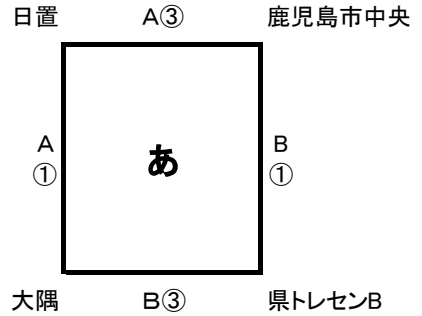

# 令和3年度 U-14トレセン大会(1日目) 組合せ

「あ」パート ( A : 梶志田A B : 梶志田B )

審判

- A ① 10:00 日置 - 大隅 ( 鹿児島市南 )
- B ① 10:00 鹿児島市中央 - 県トレセンB ( 北薩 )
- A ③ 12:20 日置 - 鹿児島市中央 ( 大島 )
- B ③ 12:20 大隅 - 県トレセンB ( 南薩 )

パート順位	1位	2位
	3位	4位

「い」パート ( A : 梶志田A B : 梶志田B )

- A ② 11:10 鹿児島市南 - 北薩 ( 日置 )
- B ② 11:10 大島 - 南薩 ( 大隅 )
- A ④ 13:30 鹿児島市南 - 大島 ( 鹿児島市中央 )
- B ④ 13:30 北薩 - 南薩 ( 県トレセンB )

パート順位	1位	2位
	3位	4位

「う」パート ( C : 天然芝A )

- C ① 10:00 霧島 - 始良・伊佐・湧水 ( 鹿児島市北 )
- C ② 11:10 県トレセンA - 鹿児島市北 ( 霧島 )
- C ③ 12:20 熊毛 - 霧島 ( 県トレセンA )
- C ④ 13:30 始良・伊佐・湧水 - 県トレセンA ( 熊毛 )
- C ⑤ 14:40 鹿児島市北 - 熊毛 ( 始良・伊佐・湧水 )