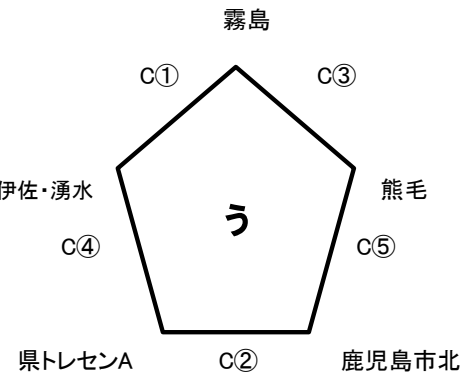

# 令和3年度 U-14トレセン大会(1日目) 組合せ

「あ」パート ( A : 梶志田A B : 梶志田B )

審判

- A ① 10:00 日置 - 大隅 ( 鹿児島市南 )
- B ① 10:00 鹿児島市中央 - 県トレセンB ( 北薩 )
- A ③ 12:20 日置 - 鹿児島市中央 ( 大島 )
- B ③ 12:20 大隅 - 県トレセンB ( 南薩 )

パート順位	1位	2位
	3位	4位

「い」パート ( A : 梶志田A B : 梶志田B )

- A ② 11:10 鹿児島市南 - 北薩 ( 日置 )
- B ② 11:10 大島 - 南薩 ( 大隅 )
- A ④ 13:30 鹿児島市南 - 大島 ( 鹿児島市中央 )
- B ④ 13:30 北薩 - 南薩 ( 県トレセンB )

パート順位	1位	2位
	3位	4位

「う」パート ( C : 天然芝A )

- C ① 10:00 霧島 - 始良・伊佐・湧水 ( 鹿児島市北 )
- C ② 11:10 県トレセンA - 鹿児島市北 ( 霧島 )
- C ③ 12:20 熊毛 - 霧島 ( 県トレセンA )
- C ④ 13:30 始良・伊佐・湧水 - 県トレセンA ( 熊毛 )
- C ⑤ 14:40 鹿児島市北 - 熊毛 ( 始良・伊佐・湧水 )

パート順位	1位	2位
	3位	4位
	5位	