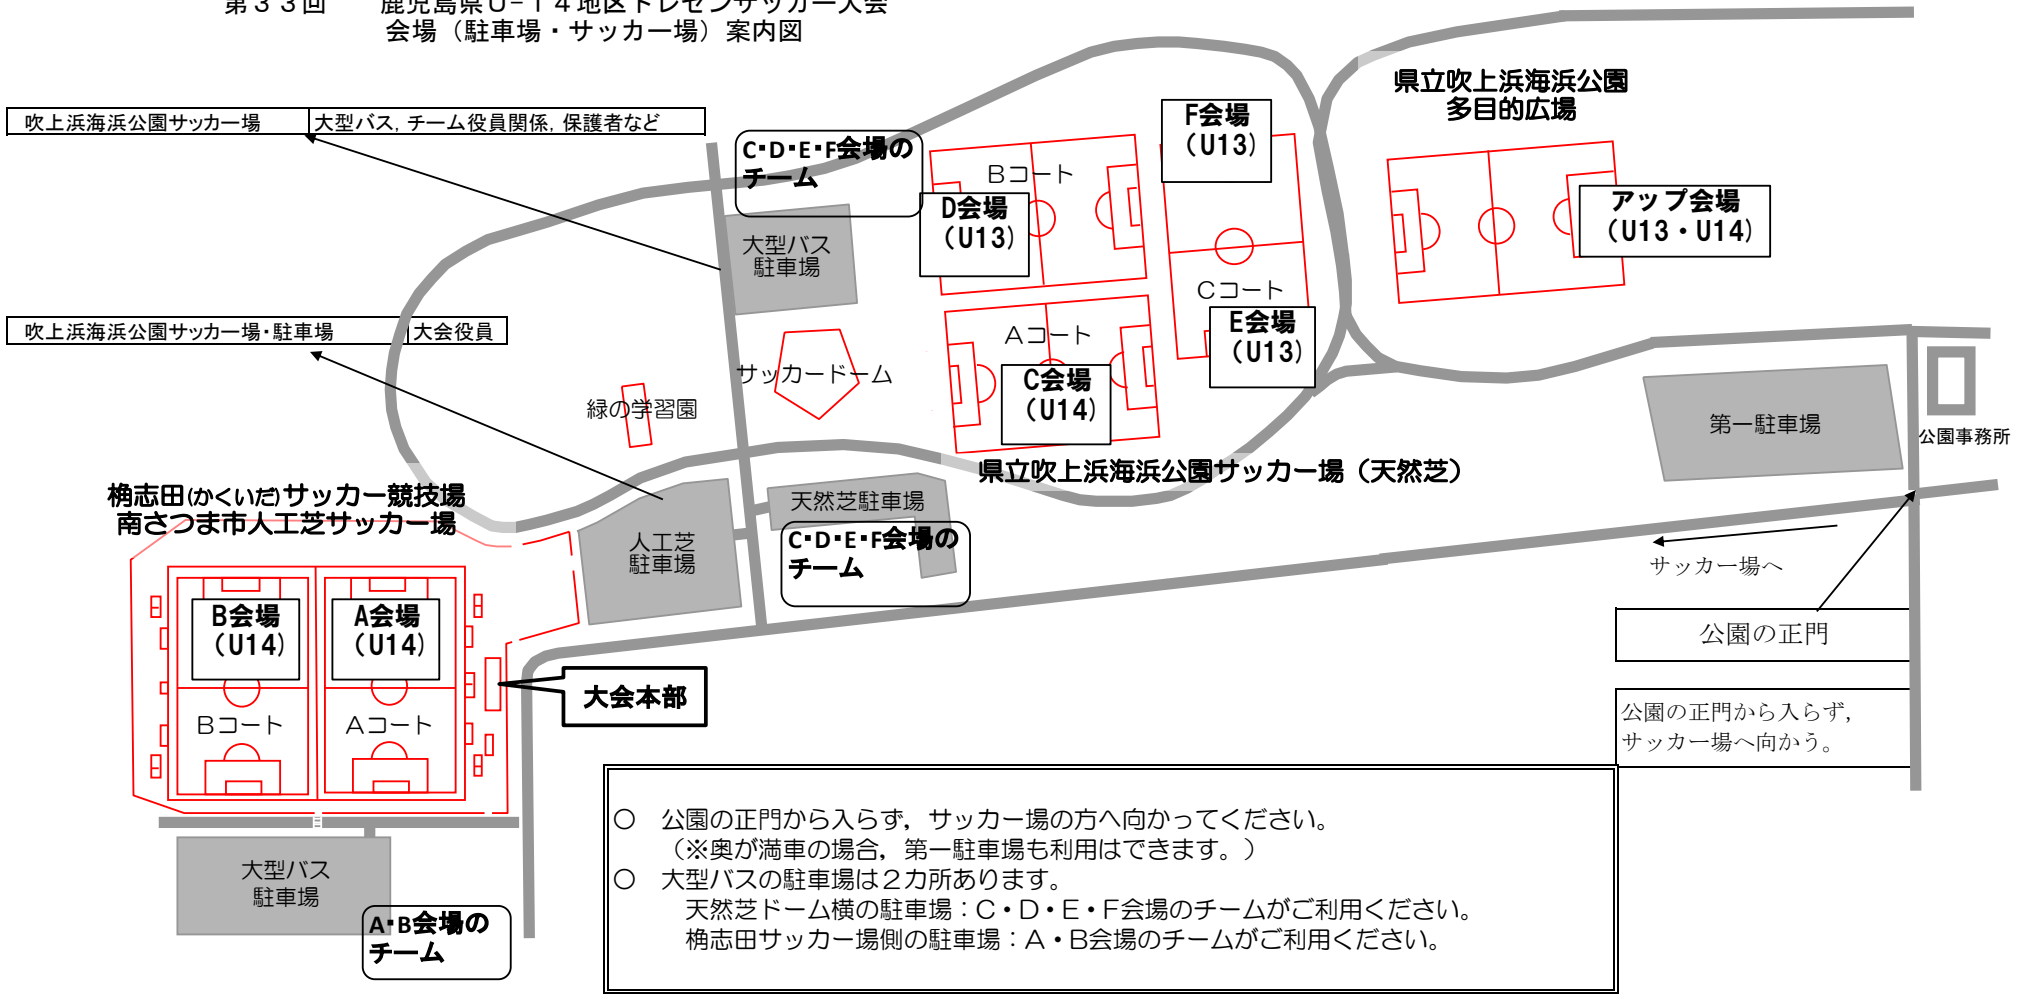

第14回 鹿児島県U-13地区トレセンサッカー大会  
 第33回 鹿児島県U-14地区トレセンサッカー大会  
 会場（駐車場・サッカー場）案内図

- 公園の正門から入らず、サッカー場の方へ向かってください。  
 (※奥が満車の場合、第一駐車場も利用はできます。)
- 大型バスの駐車場は2カ所あります。  
 天然芝ドーム横の駐車場：C・D・E・F会場のチームがご利用ください。  
 檇志田サッカー場側の駐車場：A・B会場のチームがご利用ください。