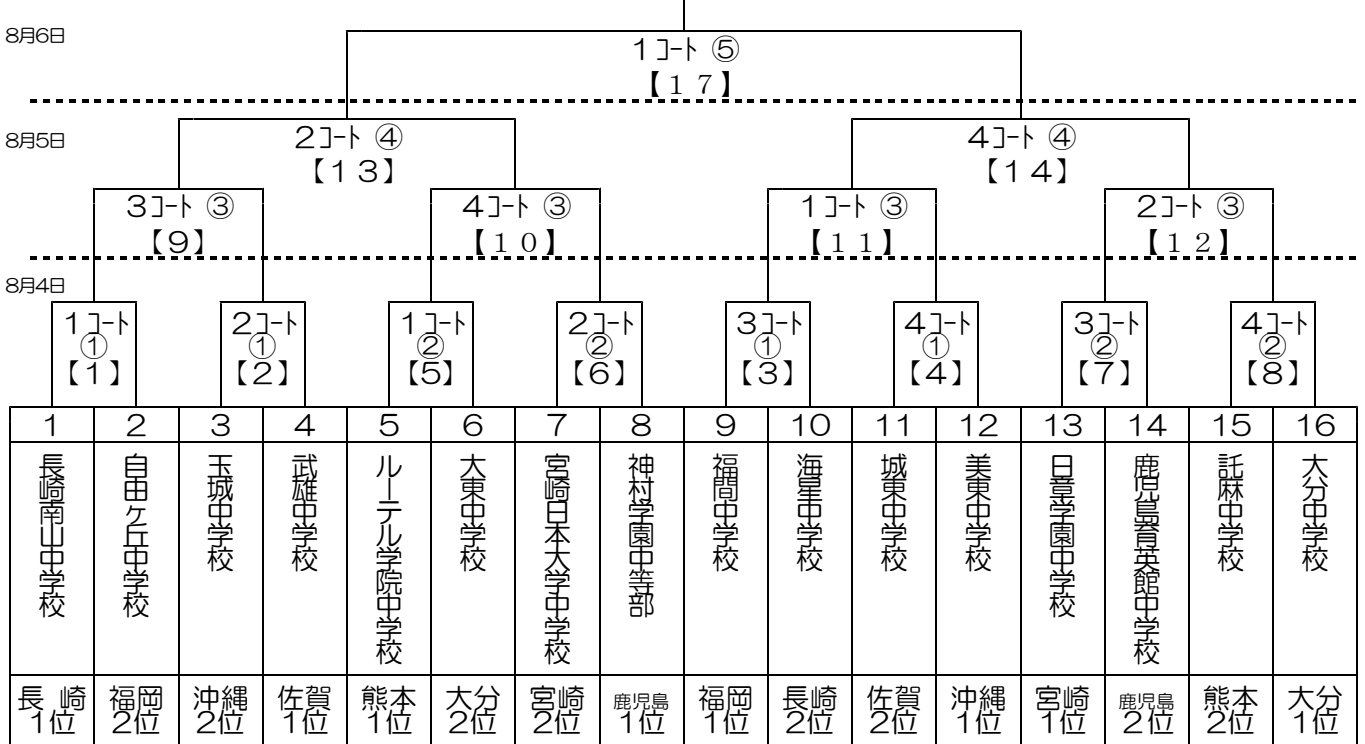

令和3年度 九州中学校体育大会
第52回 九州中学校サッカー競技大会

組み合わせ表

1 試合開始時刻 <天候状況・延長・PK等で予定の時刻より遅れることもある>

【8月4日】

- ① 9:30
- ② 12:00

【8月5日】

- ③ 9:30
- ④ 15:00 (準決勝及び代表決定1回戦)

【8月6日】

- ⑤ 9:30 (決勝戦)
(代表決定戦)

2 会場

- 第1コート 『鹿児島県立サッカー・ラグビー場A』 <天然芝>
- 第2コート 『鹿児島県立サッカー・ラグビー場C』 <天然芝>
- 第3コート 『鹿児島ふれあいスポーツランド芝生広場A』 <天然芝>
- 第4コート 『鹿児島ふれあいスポーツランド芝生広場B』 <天然芝>

3 組合せ

4 第5代表決定トーナメント (8月5・6日)