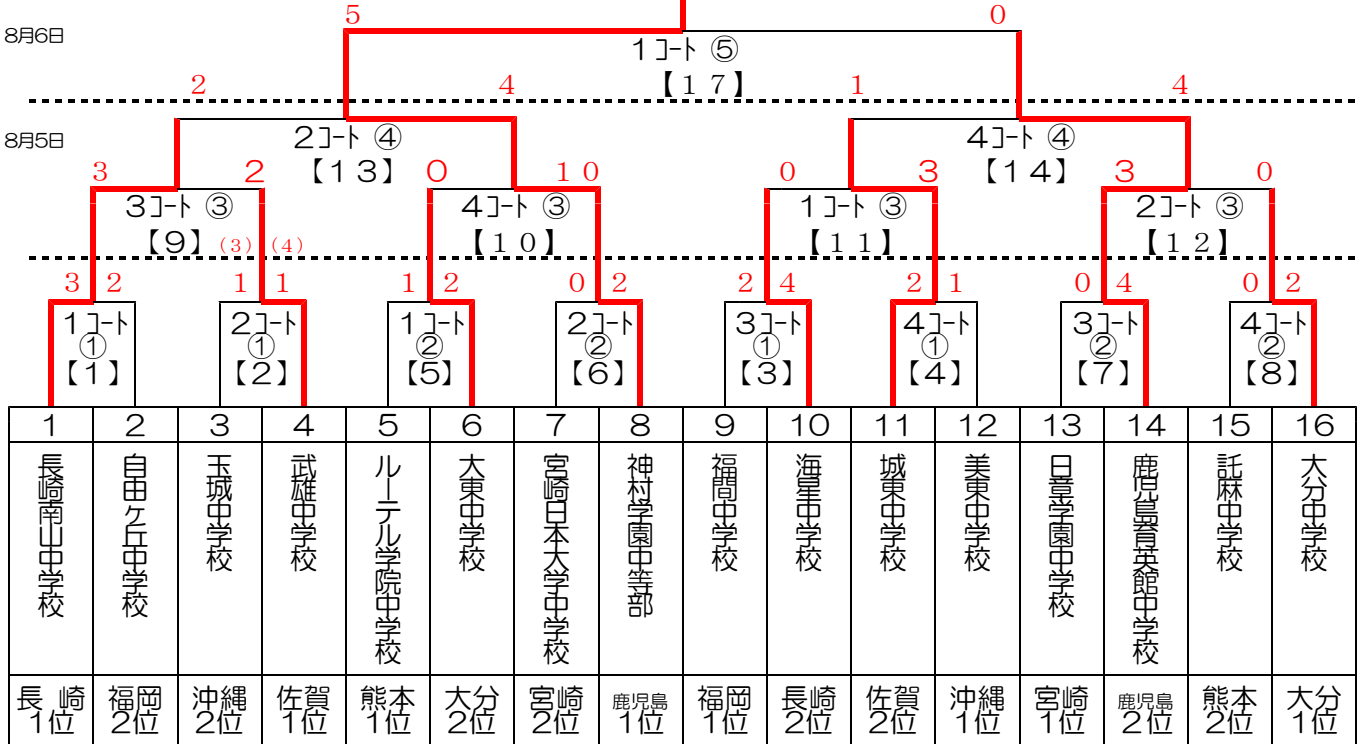

令和3年度 九州中学校体育大会  
第52回 九州中学校サッカー競技大会

組み合わせ表

1 試合開始時刻 <天候状況・延長・PK等で予定の時刻より遅れることもある>

【8月4日】

- ① 9:30
- ② 12:00

【8月5日】

- ③ 9:30
- ④ 15:00 (準決勝及び代表決定1回戦)

【8月6日】

- ⑤ 9:30 (決勝戦)  
(代表決定戦)

2 会場

- 第1コート 『鹿児島県立サッカー・ラグビー場A』 <天然芝>
- 第2コート 『鹿児島県立サッカー・ラグビー場C』 <天然芝>
- 第3コート 『鹿児島ふれあいスポーツランド芝生広場A』 <天然芝>
- 第4コート 『鹿児島ふれあいスポーツランド芝生広場B』 <天然芝>

3 組合せ

4 第5代表決定トーナメント (8月5・6日)