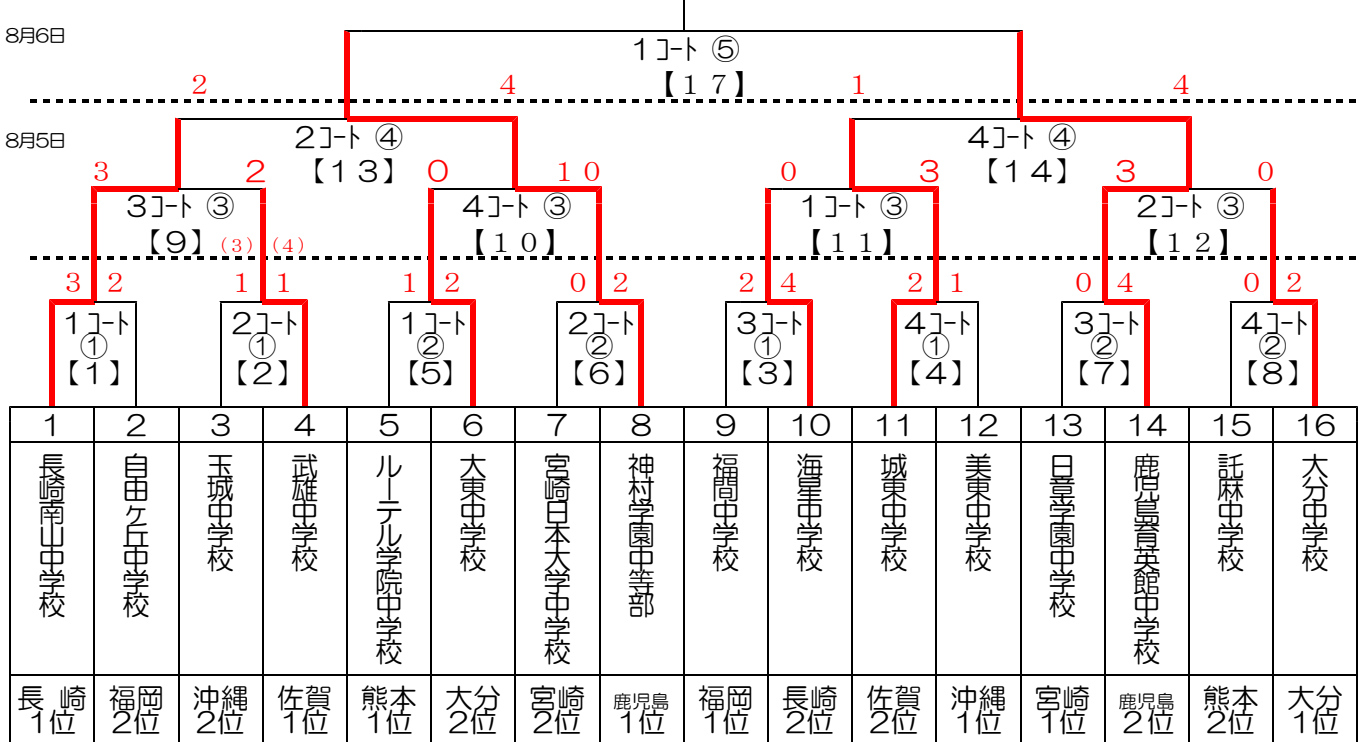

- ⑤ 9:30 (決勝戦)
(代表決定戦)

2 会場

- 第1コート 『鹿児島県立サッカー・ラグビー場A』 <天然芝>
- 第2コート 『鹿児島県立サッカー・ラグビー場C』 <天然芝>
- 第3コート 『鹿児島ふれあいスポーツランド芝生広場A』 <天然芝>
- 第4コート 『鹿児島ふれあいスポーツランド芝生広場B』 <天然芝>

3 組合せ

4 第5代表決定トーナメント (8月5・6日)