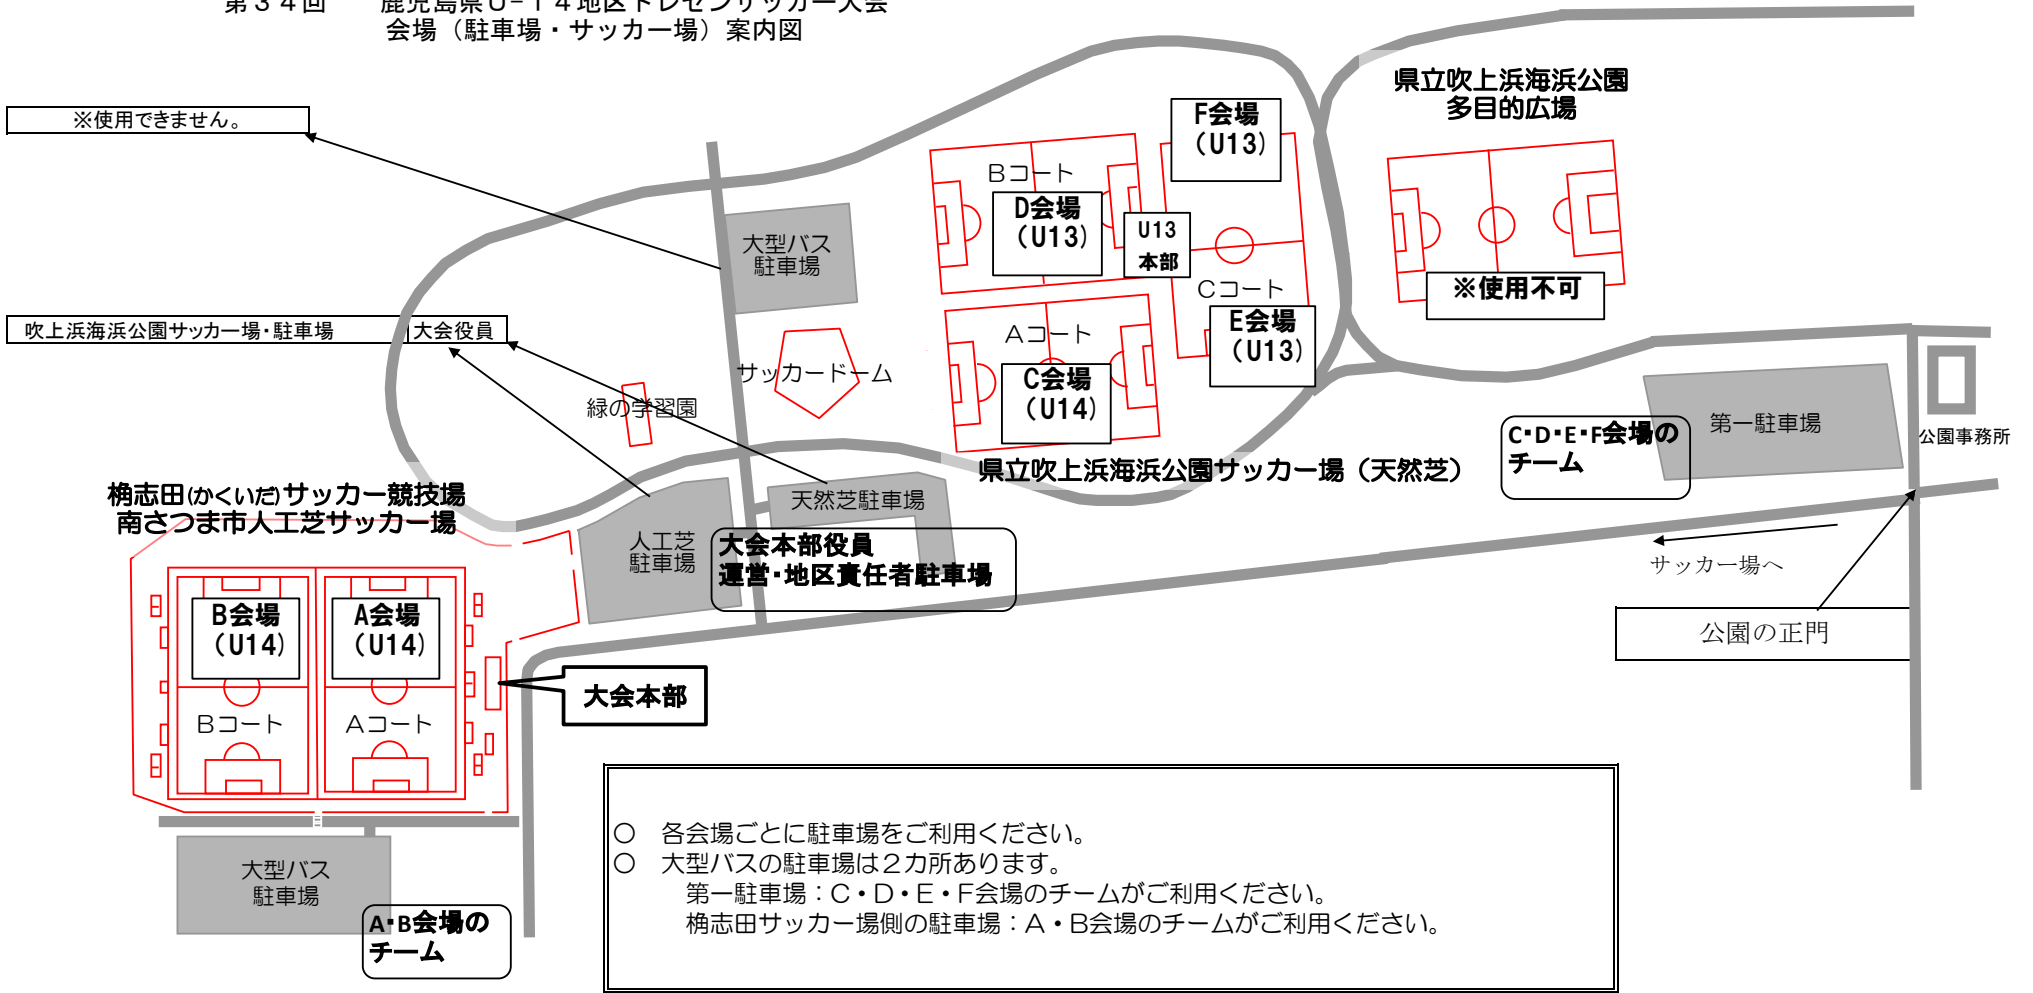

第15回 鹿児島県U-13地区トレセンサッカー大会  
 第34回 鹿児島県U-14地区トレセンサッカー大会  
 会場（駐車場・サッカー場）案内図

- 各会場ごとに駐車場をご利用ください。
- 大型バスの駐車場は2カ所あります。  
 第一駐車場：C・D・E・F会場のチームがご利用ください。  
 桧志田サッカー場側の駐車場：A・B会場のチームがご利用ください。