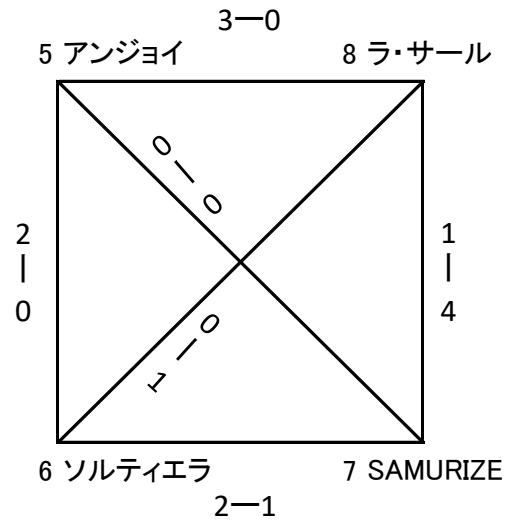

KFA第15回鹿児島県U-15チェストリーグ4部チャンピオンサッカー大会（組合せ）

令和5年11月6日

[Aパート]

[Bパート]

[1日目:18日(土)]

A 日置人工芝A

B 日置人工芝B

①	9:30	A JUVENTUDE	0(0-1,0-6)7	原田学園	(アンジョイ)
		B 万世中	0(0-0,0-0)0	Aira Region	(ソルティエラ)
②	10:50	A アンジョイ	2(2-0,0-0)0	ソルティエラ	(JUVENTUDE)
		B SAMURIZE	4(2-0,2-1)1	ラ・サール	(原田学園)
③	12:40	A JUVENTUDE	0(0-0,0-2)2	Aira Region	(SAMURIZE)
		B 原田学園	2(2-0,0-0)0	万世中	(ラ・サール)
④	14:00	A アンジョイ	3(2-0,1-0)0	ラ・サール	(万世中)
		B ソルティエラ	2(1-0,1-1)1	SAMURIZE	(Aira Region)