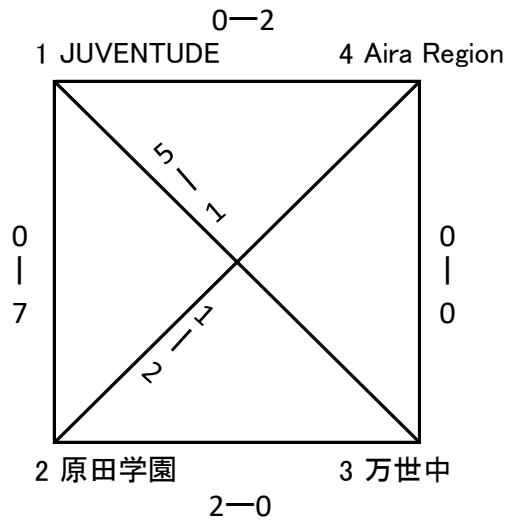

KFA第15回鹿児島県U-15チェストリーグ4部チャンピオンサッカー大会（組合せ）

令和5年11月6日

[Aパート]

[Bパート]

[1日目:18日(土)]

A 日置人工芝A

B 日置人工芝B

①	9:30	A JUVENTUDE	0(0-1,0-6)7	原田学園	(アンジョイ)
		B 万世中	0(0-0,0-0)0	Aira Region	(ソルティエラ)
②	10:50	A アンジョイ	2(2-0,0-0)0	ソルティエラ	(JUVENTUDE)
		B SAMURIZE	4(2-0,2-1)1	ラ・サール	(原田学園)
③	12:40	A JUVENTUDE	0(0-0,0-2)2	Aira Region	(SAMURIZE)
		B 原田学園	2(2-0,0-0)0	万世中	(ラ・サール)
④	14:00	A アンジョイ	3(2-0,1-0)0	ラ・サール	(万世中)
		B ソルティエラ	2(1-0,1-1)1	SAMURIZE	(Aira Region)