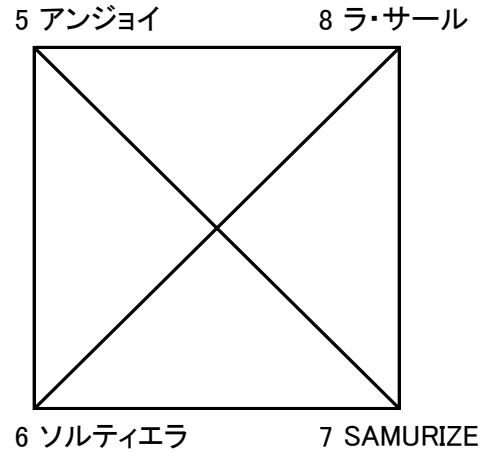

KFA第15回鹿児島県U-15チェストリーグ4部チャンピオンサッカー大会（組合せ）

令和5年11月6日

[Aパート]

[Bパート]

[1日目:18日(土)]

A 日置人工芝A

B 日置人工芝B

①	9:30	A	JUVENTUDE	—	原田学園	(アンジョイ)
		B	万世中	—	Aira Region	(ソルティエラ)
②	10:50	A	アンジョイ	—	ソルティエラ	(JUVENTUDE)
		B	SAMURIZE	—	ラ・サール	(原田学園)
③	12:40	A	JUVENTUDE	—	Aira Region	(SAMURIZE)
		B	原田学園	—	万世中	(ラ・サール)
④	14:00	A	アンジョイ	—	ラ・サール	(万世中)
		B	ソルティエラ	—	SAMURIZE	(Aira Region)

[2日目:19日(日)]

A 日置人工芝A

B 日置人工芝B

①	9:30	A	JUVENTUDE	—	万世中	(アンジョイ)
		B	原田学園	—	Aira Region	(ソルティエラ)
②	10:50	A	アンジョイ	—	SAMURIZE	(JUVENTUDE)
		B	ソルティエラ	—	ラ・サール	(原田学園)
③	14:00	A	Aパート2位	—	Bパート2位	(本部)

※ 組合せの()は審判割になります。副審も各チームからお願いします。(副審は選手でも可)