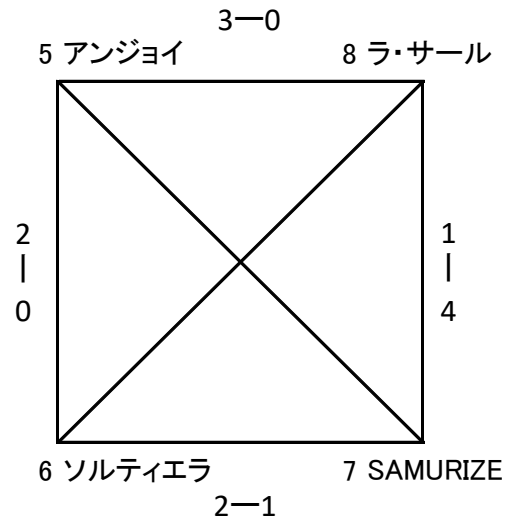

KFA第15回鹿児島県U-15チェストリーグ4部チャンピオンサッカー大会（組合せ）

令和5年11月6日

[Aパート]

[Bパート]

[1日目:18日(土)]

A 日置人工芝A

B 日置人工芝B

①	9:30	A JUVENTUDE	0(0-1,0-6)7	原田学園	(アンジョイ)
		B 万世中	0(0-0,0-0)0	Aira Region	(ソルティエラ)
②	10:50	A アンジョイ	2(2-0,0-0)0	ソルティエラ	(JUVENTUDE)
		B SAMURIZE	4(2-0,2-1)1	ラ・サール	(原田学園)
③	12:40	A JUVENTUDE	0(0-0,0-2)2	Aira Region	(SAMURIZE)
		B 原田学園	2(2-0,0-0)0	万世中	(ラ・サール)
④	14:00	A アンジョイ	3(2-0,1-0)0	ラ・サール	(万世中)
		B ソルティエラ	2(1-0,1-1)1	SAMURIZE	(Aira Region)

[2日目:19日(日)]

A 日置人工芝A

B 日置人工芝B

①	9:30	A JUVENTUDE	—	万世中	(アンジョイ)
		B 原田学園	—	Aira Region	(ソルティエラ)
②	10:50	A アンジョイ	—	SAMURIZE	(JUVENTUDE)
		B ソルティエラ	—	ラ・サール	(原田学園)
③	14:00	A Aパート2位	—	Bパート2位	(本部)

※ 組合せの()は審判割になります。副審も各チームからお願いします。(副審は選手でも可)