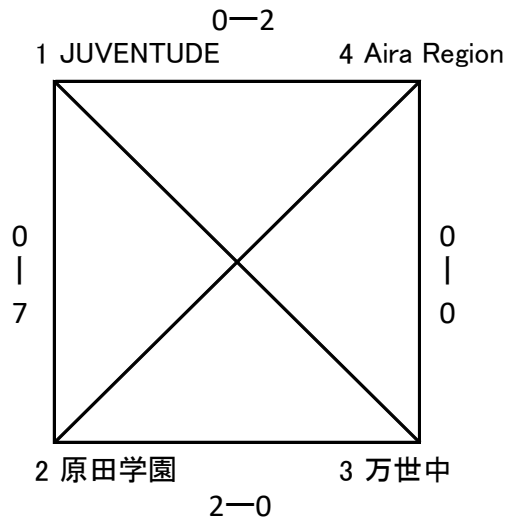

KFA第15回鹿児島県U-15チェストリーグ4部チャンピオンサッカー大会（組合せ）

令和5年11月6日

[Aパート]

[Bパート]

[1日目:18日(土)]

A 日置人工芝A

B 日置人工芝B

①	9:30	A JUVENTUDE	0(0-1,0-6)7	原田学園	(アンジョイ)
		B 万世中	0(0-0,0-0)0	Aira Region	(ソルティエラ)
②	10:50	A アンジョイ	2(2-0,0-0)0	ソルティエラ	(JUVENTUDE)
		B SAMURIZE	4(2-0,2-1)1	ラ・サール	(原田学園)
③	12:40	A JUVENTUDE	0(0-0,0-2)2	Aira Region	(SAMURIZE)
		B 原田学園	2(2-0,0-0)0	万世中	(ラ・サール)
④	14:00	A アンジョイ	3(2-0,1-0)0	ラ・サール	(万世中)
		B ソルティエラ	2(1-0,1-1)1	SAMURIZE	(Aira Region)

[2日目:19日(日)]

A 日置人工芝A

B 日置人工芝B

①	9:30	A JUVENTUDE	—	万世中	(アンジョイ)
		B 原田学園	—	Aira Region	(ソルティエラ)
②	10:50	A アンジョイ	—	SAMURIZE	(JUVENTUDE)
		B ソルティエラ	—	ラ・サール	(原田学園)
③	14:00	A Aパート2位	—	Bパート2位	(本部)

※ 組合せの()は審判割になります。副審も各チームからお願いします。(副審は選手でも可)