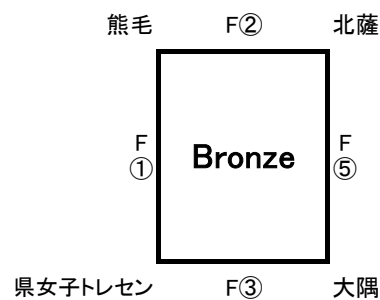

パート順位	1位	2位
	3位	4位

※ 大会パンフレットに載っている組み合わせから一部変更があります。ご注意ください。