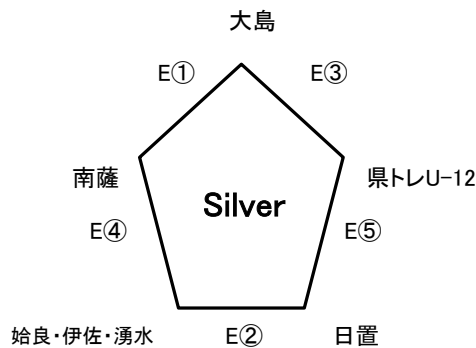

パート順位	1位	2位
	3位	4位
	5位	

「 Bronze 」パート(F : 天然芝C 海側)

F ①	9:30	熊毛 - 県女子トレセン	(相互)
F ②	10:30	熊毛 - 北薩	(相互)
F ③	11:30	県女子トレセン - 大隅	(相互)
F ⑤	13:30	北薩 - 大隅	(相互)