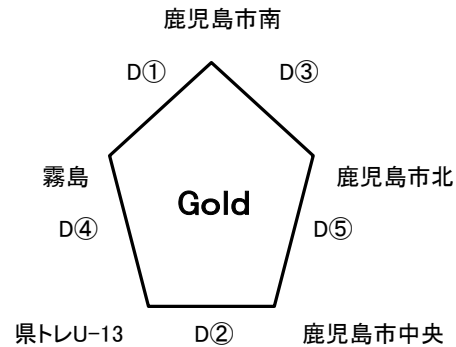

令和5年度 U-13トレセン大会(2日目) 組合せ

「 Gold 」パート(D : 天然芝B)

D ①	9:30	鹿児島市南 - 霧島	(相互)
D ②	10:30	県トレU-13 - 鹿児島市中央	(相互)
D ③	11:30	鹿児島市北 - 鹿児島市南	(相互)
D ④	12:30	霧島 - 県トレU-13	(相互)
D ⑤	13:30	鹿児島市中央 - 鹿児島市北	(相互)

パート順位	1位	2位
	3位	4位
	5位	

「 Silver 」パート(E : 天然芝C)

E ①	9:30	大島 - 南薩	(相互)
E ②	10:30	始良・伊佐・湧水 - 日置	(相互)
E ③	11:30	県トレU-12 - 大島	(相互)
E ④	12:30	南薩 - 始良・伊佐・湧水	(相互)
E ⑤	13:30	日置 - 県トレU-12	(相互)

パート順位	1位	2位
	3位	4位
	5位	

「 Bronze 」パート(F : 天然芝C 海側)