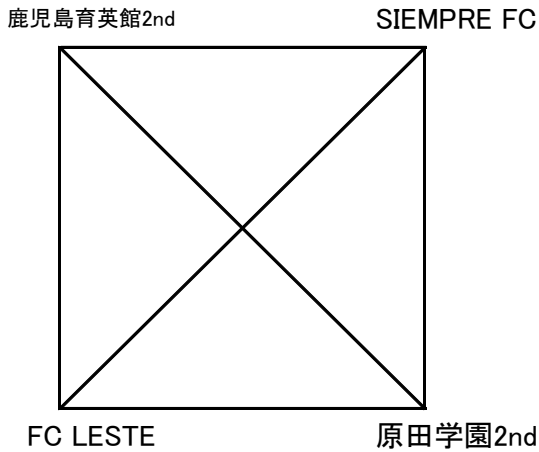

KFA第16回鹿児島県U-15チェストリーグ4部チャンピオンサッカー大会（組合せ）

[Aパート]

[Bパート]

[1日目:15日(土)]

A しおかぜ公園A

B しおかぜ公園B

①	9:30	A	鹿児島育英館2nd	—	FC LESTE	( 太陽SC 3rd )
		B	原田学園2nd	—	SIEMPRE FC	( 開聞中 )
②	10:50	A	太陽SC 3rd	—	開聞中	( 鹿児島育英館2nd )
		B	太陽国分2nd	—	武岡中	( FC LESTE )
③	12:40	A	鹿児島育英館2nd	—	SIEMPRE FC	( 太陽国分2nd )
		B	FC LESTE	—	原田学園2nd	( 武岡中 )
④	14:00	A	太陽SC 3rd	—	武岡中	( 原田学園2nd )
		B	開聞中	—	太陽国分2nd	( SIEMPRE FC )