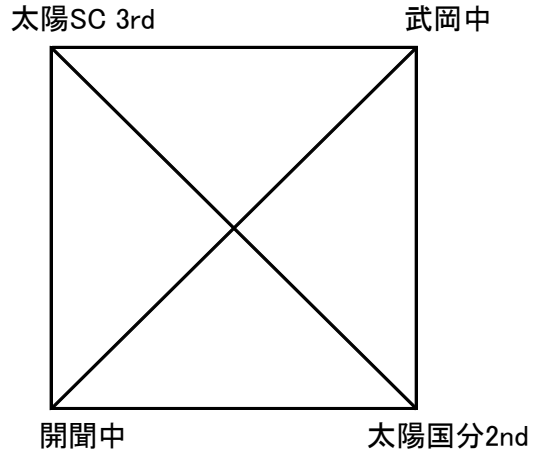

KFA第16回鹿児島県U-15チェストリーグ4部チャンピオンサッカー大会（組合せ）

[Aパート]

[Bパート]

[1日目:15日(土)]

A しおかぜ公園A

B しおかぜ公園B

①	9:30	A	鹿児島育英館2nd	—	FC LESTE	( 太陽SC 3rd )
		B	原田学園2nd	—	SIEMPRE FC	( 開聞中 )
②	10:50	A	太陽SC 3rd	—	開聞中	( 鹿児島育英館2nd )
		B	太陽国分2nd	—	武岡中	( FC LESTE )
③	12:40	A	鹿児島育英館2nd	—	SIEMPRE FC	( 太陽国分2nd )
		B	FC LESTE	—	原田学園2nd	( 武岡中 )
④	14:00	A	太陽SC 3rd	—	武岡中	( 原田学園2nd )
		B	開聞中	—	太陽国分2nd	( SIEMPRE FC )