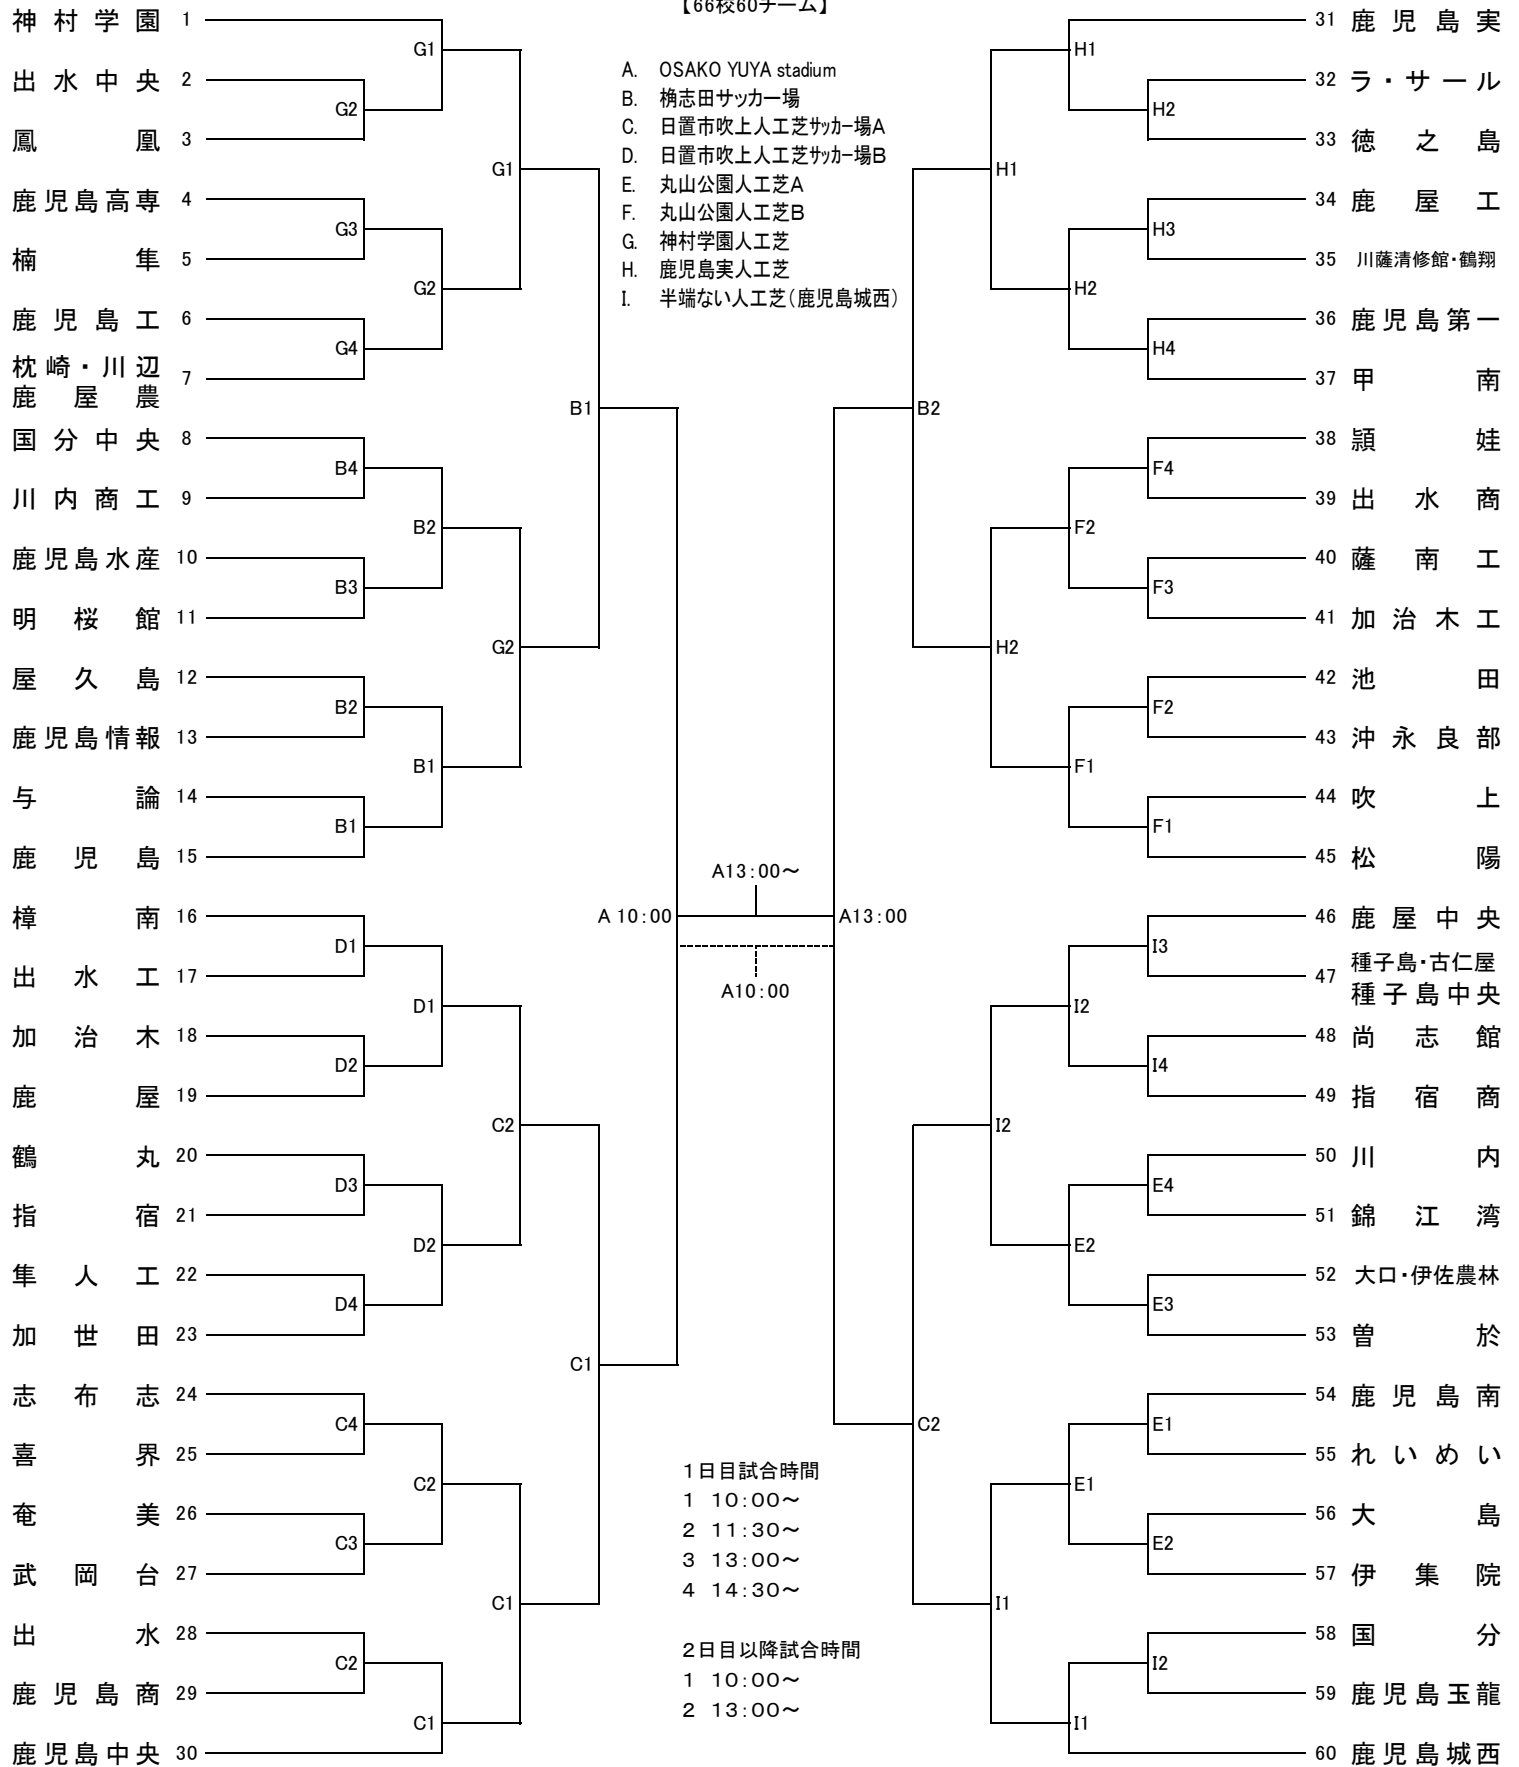

# 第75回鹿児島県高等学校男子サッカー競技大会 組合せ

5/22日 5/23月 5/24火 5/26木 5/27金 5/28土 5/27金 5/26木 5/24火 5/23月 5/22日

【66校60チーム】

試合時間は70分とし、勝敗が決しないときは、PK方式により次回進出チームを決定する。  
 ただし2日目以降は20分間延長し、その後PK方式で次回進出チームを決定する。

※各チーム試合級を持参してください