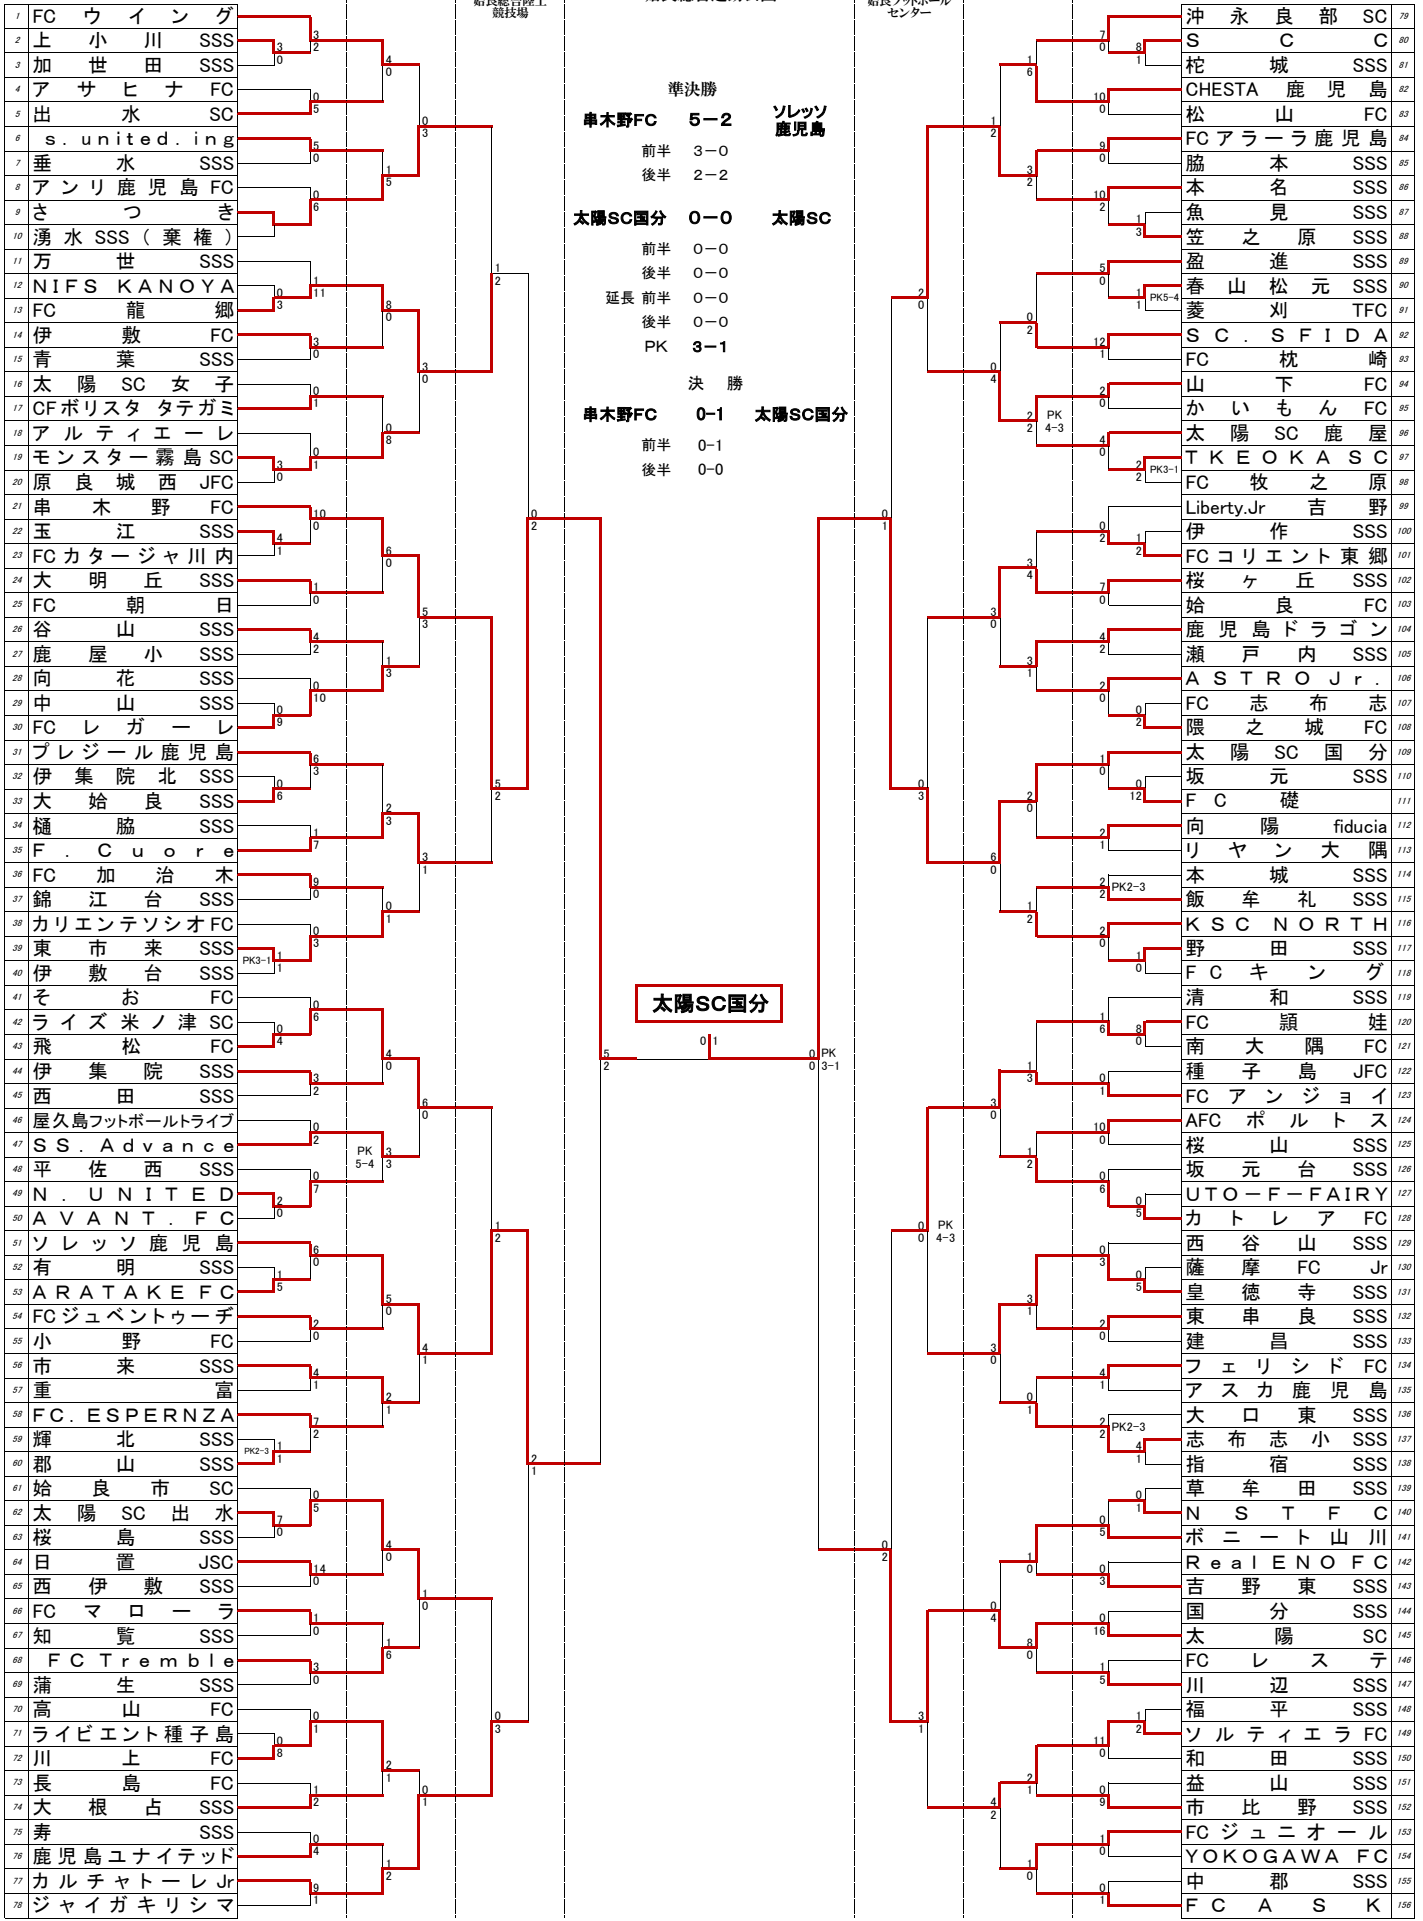

KYFA 2021フジパンカップ第52回九州U-12サッカー大会鹿児島県大会結果

1月24日

1月30日

1月31日

2月7日

1月31日

1月30日

1月24日

始良総合陸上競技場

始良総合運動公園

始良フットボールセンター

準決勝
串木野FC 5-2 ソレツコ鹿児島
前半 3-0
後半 2-2
太陽SC国分 0-0 太陽SC
前半 0-0
後半 0-0
延長 前半 0-0
後半 0-0
PK 3-1
決勝
串木野FC 0-1 太陽SC国分
前半 0-1
後半 0-0

太陽SC国分

- 1 FC ウ イ ン グ
- 2 上 小 川 SSS
- 3 加 世 田 SSS
- 4 ア サ ヒ ナ FC
- 5 出 水 SC
- 6 s . u n i t e d . i n g
- 7 垂 水 SSS
- 8 ア ン リ 鹿 児 島 FC
- 9 さ つ き
- 10 湧 水 SSS (兼 権)
- 11 万 世 SSS
- 12 N I F S K A N O Y A
- 13 FC 龍 郷
- 14 伊 敷 FC
- 15 青 葉 SSS
- 16 太 陽 SC 女 子
- 17 CF ポ リ ス タ タ テ ガ ミ
- 18 ア ル テ ィ エ ー レ
- 19 モ ン ス タ ー 霧 島 SC
- 20 原 良 城 西 JFC
- 21 串 木 野 FC
- 22 玉 江 SSS
- 23 FC カ タ ー ジ ャ 川 内
- 24 大 明 丘 SSS
- 25 FC 朝 日
- 26 谷 山 SSS
- 27 鹿 屋 小 SSS
- 28 向 花 SSS
- 29 中 山 SSS
- 30 FC レ ガ ー レ
- 31 プ レ ジ ー ル 鹿 児 島
- 32 伊 集 院 北 SSS
- 33 大 始 良 SSS
- 34 樋 脇 SSS
- 35 F . C u o r e
- 36 FC 加 治 木
- 37 錦 江 台 SSS
- 38 カ リ エ ン テ ソ シ オ FC
- 39 東 市 来 SSS
- 40 伊 敷 台 SSS
- 41 そ お FC
- 42 ラ イ ズ 米 ノ 津 SC
- 43 飛 松 FC
- 44 伊 集 院 SSS
- 45 西 田 SSS
- 46 屋 久 島 フ ッ ト ボ ー ル ト ラ イ ブ
- 47 S S . A d v a n c e
- 48 平 佐 西 SSS
- 49 N . U N I T E D
- 50 A V A N T . F C
- 51 ソ レ ツ コ 鹿 児 島
- 52 有 明 SSS
- 53 A R A T A K E F C
- 54 FC ジ ュ ベ ン ト ウ ー チ
- 55 小 野 FC
- 56 市 来 SSS
- 57 重 富
- 58 FC . E S P E R N Z A
- 59 輝 北 SSS
- 60 郡 山 SSS
- 61 始 良 市 SC
- 62 太 陽 SC 出 水
- 63 桜 島 SSS
- 64 日 置 JSC
- 65 西 伊 敷 SSS
- 66 FC マ ロ ー ラ
- 67 知 覧 SSS
- 68 F C T r e m b l e
- 69 蒲 生 SSS
- 70 高 山 FC
- 71 ラ イ ビ エ ン ト 種 子 島
- 72 川 上 FC
- 73 長 島 FC
- 74 大 根 占 SSS
- 75 寿 SSS
- 76 鹿 児 島 ユ ナ イ テ ッ ド
- 77 カ ル チ ャ ト ー レ Jr
- 78 ジ ャ イ ガ キ リ シ マ

- 79 沖 永 良 部 SC
- 80 S C
- 81 柁 城 SSS
- 82 CHESTA 鹿 児 島
- 83 松 山 FC
- 84 FC ア ラ ー ラ 鹿 児 島
- 85 脇 本 SSS
- 86 本 名 SSS
- 87 魚 見 SSS
- 88 笠 之 原 SSS
- 89 盈 進 SSS
- 90 春 山 松 元 SSS
- 91 菱 刈 TFC
- 92 S C . S F I D A
- 93 FC 枕 崎
- 94 山 下 崎
- 95 か い も ん FC
- 96 太 陽 SC 鹿 屋
- 97 T K E O K A S C
- 98 FC 牧 之 原
- 99 Liberty.Jr 吉 野
- 100 伊 作 SSS
- 101 FC コ リ エ ン ト 東 郷
- 102 桜 ケ 丘 SSS
- 103 始 良 FC
- 104 鹿 児 島 ド ラ ゴ ン
- 105 瀬 戸 内 SSS
- 106 A S T R O J r .
- 107 FC 志 布 志
- 108 隈 之 城 FC
- 109 太 陽 SC 国 分
- 110 坂 元 SSS
- 111 F C 礎
- 112 向 陽 fiducia
- 113 リ ヤ ン 大 隅
- 114 本 城 SSS
- 115 飯 牟 礼 SSS
- 116 K S C N O R T H
- 117 野 田 SSS
- 118 F C キ ン グ
- 119 清 和 SSS
- 120 FC 顕 娃
- 121 南 大 隅 FC
- 122 種 子 島 JFC
- 123 FC ア ン ジ ョ イ
- 124 AFC ボ ル ト ス
- 125 桜 山 SSS
- 126 坂 元 台 SSS
- 127 U T O - F - F A I R Y
- 128 カ ト レ ア FC
- 129 西 谷 山 SSS
- 130 薩 摩 FC Jr
- 131 皇 徳 寺 SSS
- 132 東 串 良 SSS
- 133 建 昌 SSS
- 134 フ ェ リ シ ド FC
- 135 ア ス カ 鹿 児 島
- 136 大 口 東 SSS
- 137 志 布 志 小 SSS
- 138 指 宿 SSS
- 139 草 牟 田 SSS
- 140 N S T F C
- 141 ポ ニ ー ト 山 川
- 142 R e a l E N O F C
- 143 吉 野 東 SSS
- 144 国 分 SSS
- 145 太 陽 SC
- 146 FC レ ス テ
- 147 川 辺 SSS
- 148 福 平 SSS
- 149 ソ ル テ ィ エ ラ FC
- 150 和 田 SSS
- 151 益 山 SSS
- 152 市 比 野 SSS
- 153 FC ジ ュ ニ オ ー ル
- 154 Y O K O G A W A F C
- 155 中 郡 SSS
- 156 F C A S K