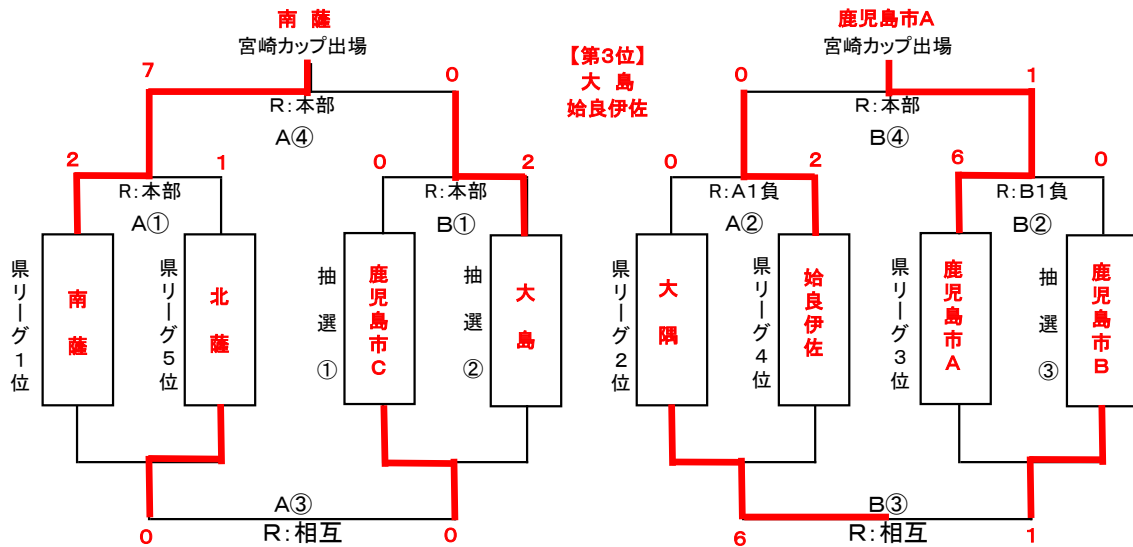

鹿児島ダイハツカップ KFA第24回地区対抗女子U-12ガールズフェスティバル 組み合わせ

参加チーム：8チーム

鹿児島市A・B・C(3チーム)、始良伊佐、北薩、南薩、大隅、大島

※鹿児島市B・C、大島は当日抽選(抽選①～③)

【11/17 宮崎カップ出場順位決定戦:いぶすきフットボールパーク 12:00 KICKOFF(予定)】

10/20	時間	10分×3ピリオド	Aピッチ(野球場側)			Bピッチ(人工G側)				
①	10:00~10:35		南薩	2	1	北薩	鹿児島市C	0	2	大島
②	10:45~11:35		大隅	0	2	始良伊佐	鹿児島市A	6	0	鹿児島市B
昼食										
③	13:00~13:35		北薩	0	0	鹿児島市C	大隅	6	1	鹿児島市B
④	13:45~14:20		南薩	7	0	大島	始良伊佐	0	1	鹿児島市A