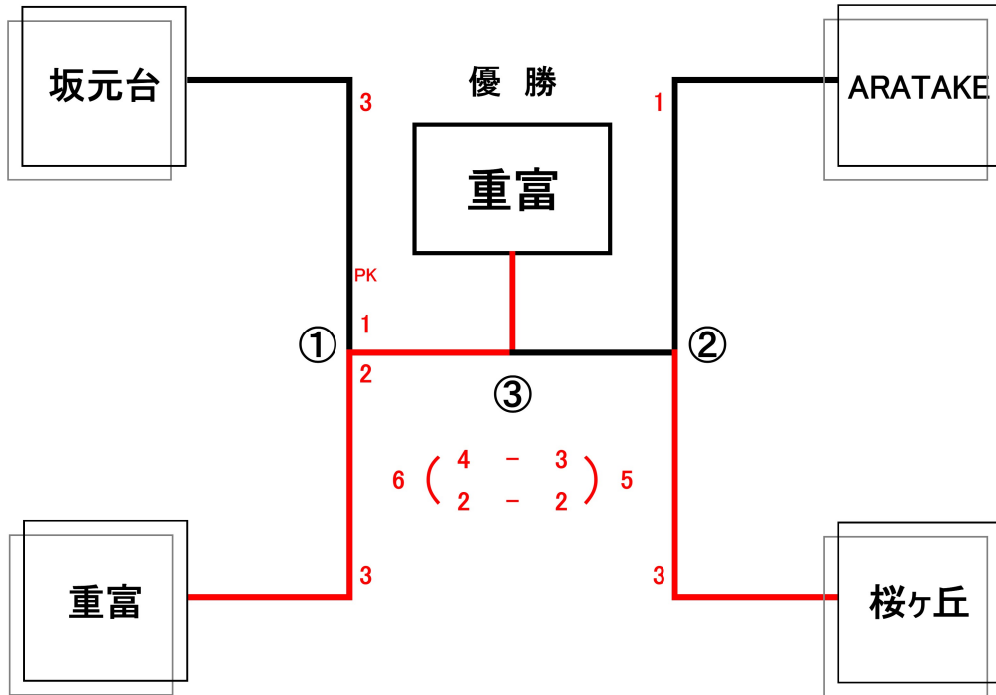

決勝トーナメント

※決勝トーナメントの組み合わせは、各グループ1位・2位チームによる抽選にて決定する。

No	TOURNAMENT	TIME	GAME
①	準決勝 第一試合	15:10 ~ 15:17	坂元台 3 VS 3 重富 PK(1-2)
②	準決勝 第二試合	15:19 ~ 15:26	ARATAKE 1 VS 3 桜ヶ丘
③	決勝戦	15:45 ~ 16:02	重富 6 VS 5 桜ヶ丘

優勝 : 重富サッカースポーツ少年団

準優勝 : 桜ヶ丘サッカースポーツ少年団

3位 : 坂元台SSS

3位 : ARATAKE FC