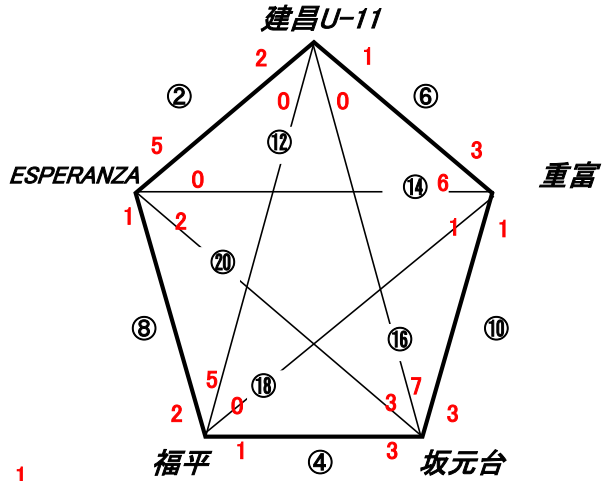

予選リーグ

Group A

Group B

Group A

No	TIME	GAME
①	10:45 ~ 10:52	建昌U-12 1 vs 2 桜ヶ丘
③	11:03 ~ 11:10	LESTE 3 vs 2 桜島
⑤	11:21 ~ 11:28	建昌U-12 1 vs 5 ARATAKE
⑦	11:39 ~ 11:46	桜ヶ丘 3 vs 2 LESTE
⑨	11:57 ~ 12:04	桜島 4 vs 3 ARATAKE