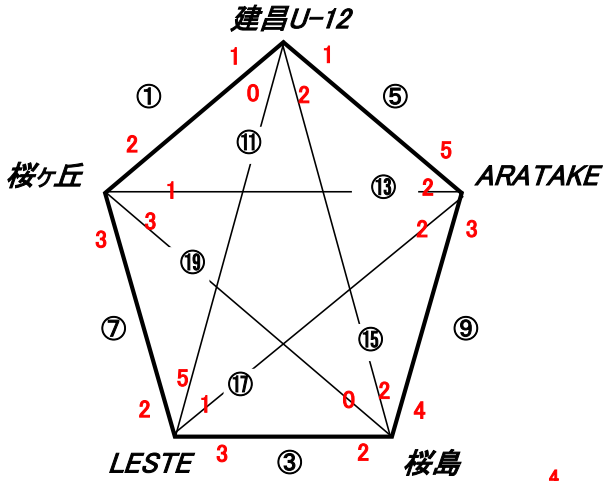

予選リーグ

Group A

Group B

Group A

No	TIME	GAME
①	10:45 ~ 10:52	建昌U-12 1 vs 2 桜ヶ丘
③	11:03 ~ 11:10	LESTE 3 vs 2 桜島
⑤	11:21 ~ 11:28	建昌U-12 1 vs 5 ARATAKE
⑦	11:39 ~ 11:46	桜ヶ丘 3 vs 2 LESTE
⑨	11:57 ~ 12:04	桜島 4 vs 3 ARATAKE